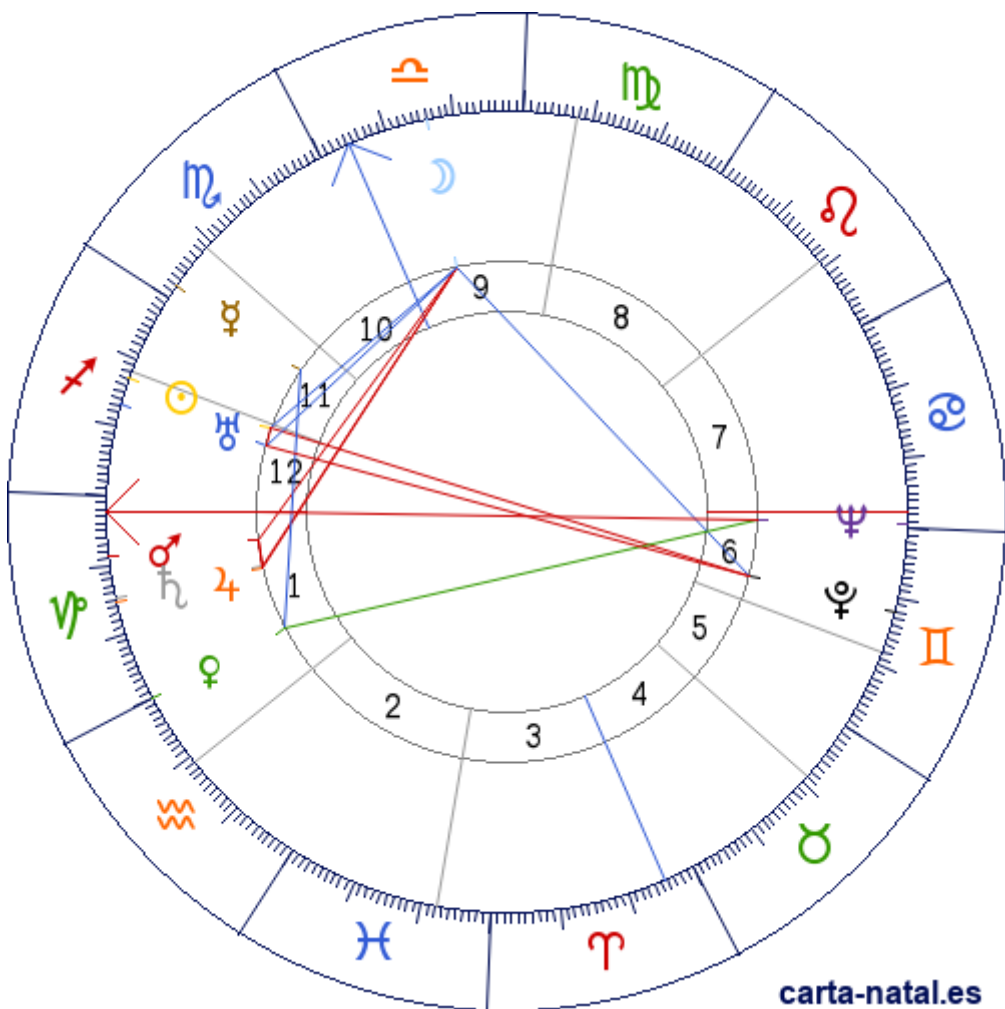

Carta natal

Milton H. Erickson

05/12/1901 09:18:00 (PDT)

05/12/1901 16:18:00 UT

39:42:12N 114:35:05W

Tropical/geocéntrico

Carta eclíptica

Casas: Placidus

ARMC: 203°40'52.91904"

carta-natal.es

Generalidades

Casas (Placidus)

C 1 (AC)	♍	02°22'46"
C 2	♋	11°08'39"
C 3	♏	22°10'58"
C 4	♈	25°33'03"
C 5	♌	20°54'12"
C 6	♉	11°57'34"
C 7	♎	02°22'46"
C 8	♏	11°08'39"
C 9	♍	22°10'58"
C 10 (MC)	♈	25°33'03"
C 11	♏	20°54'12"
C 12	♈	11°57'34"

Planetas

☉	♈	12°51'33"	12
☾	♈	14°01'02"	9
♀	♏	28°02'08"	11
♀	♋	00°07'00"	1
♂	♍	08°45'57"	1
♃	♍	15°28'21"	1
♃	♍	14°43'22"	1
♃	♈	16°51'21"	12
♅	♎	00°33'18"R	6 » 7
♆	♉	17°46'38"R	6

Aspectos

☉	60°	☾	1.16° (S)
☉	0°	♃	4° (A)
☉	180°	♀	4.92° (A)
☾	90°	♂	5.25° (S)
☾	90°	♃	1.46° (A)
☾	90°	♃	0.71° (A)
☾	60°	♃	2.84° (A)
☾	120°	♀	3.76° (A)
♀	60°	♀	2.08° (A)
♀	150°	♅	0.44° (A)
♂	0°	♃	6.71° (A)
♂	0°	♃	5.96° (A)
♃	0°	♃	0.75° (S)
♃	180°	♀	0.92° (A)
♅	180°	AC	1.82° (S)