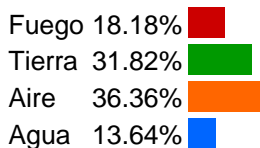

Generalidades

Casas (Placidus)

C 1 (AC)	♍	02°22'46"
C 2	♋	11°08'39"
C 3	♏	22°10'58"
C 4	♈	25°33'03"
C 5	♌	20°54'12"
C 6	♉	11°57'34"
C 7	♎	02°22'46"
C 8	♏	11°08'39"
C 9	♍	22°10'58"
C 10 (MC)	♈	25°33'03"
C 11	♏	20°54'12"
C 12	♈	11°57'34"

Planetas

☉	♈	12°51'33"	12
☾	♈	14°01'02"	9
♀	♏	28°02'08"	11
♀	♋	00°07'00"	1
♂	♍	08°45'57"	1
♃	♍	15°28'21"	1
♃	♍	14°43'22"	1
♃	♈	16°51'21"	12
♅	♎	00°33'18"R	6 » 7
♆	♉	17°46'38"R	6

Aspectos

☉	60°	☾	1.16° (S)
☉	0°	♃	4° (A)
☉	180°	♀	4.92° (A)
☾	90°	♂	5.25° (S)
☾	90°	♃	1.46° (A)
☾	90°	♃	0.71° (A)
☾	60°	♃	2.84° (A)
☾	120°	♀	3.76° (A)
♀	60°	♀	2.08° (A)
♀	150°	♅	0.44° (A)
♂	0°	♃	6.71° (A)
♂	0°	♃	5.96° (A)
♃	0°	♃	0.75° (S)
♃	180°	♀	0.92° (A)
♅	180°	AC	1.82° (S)