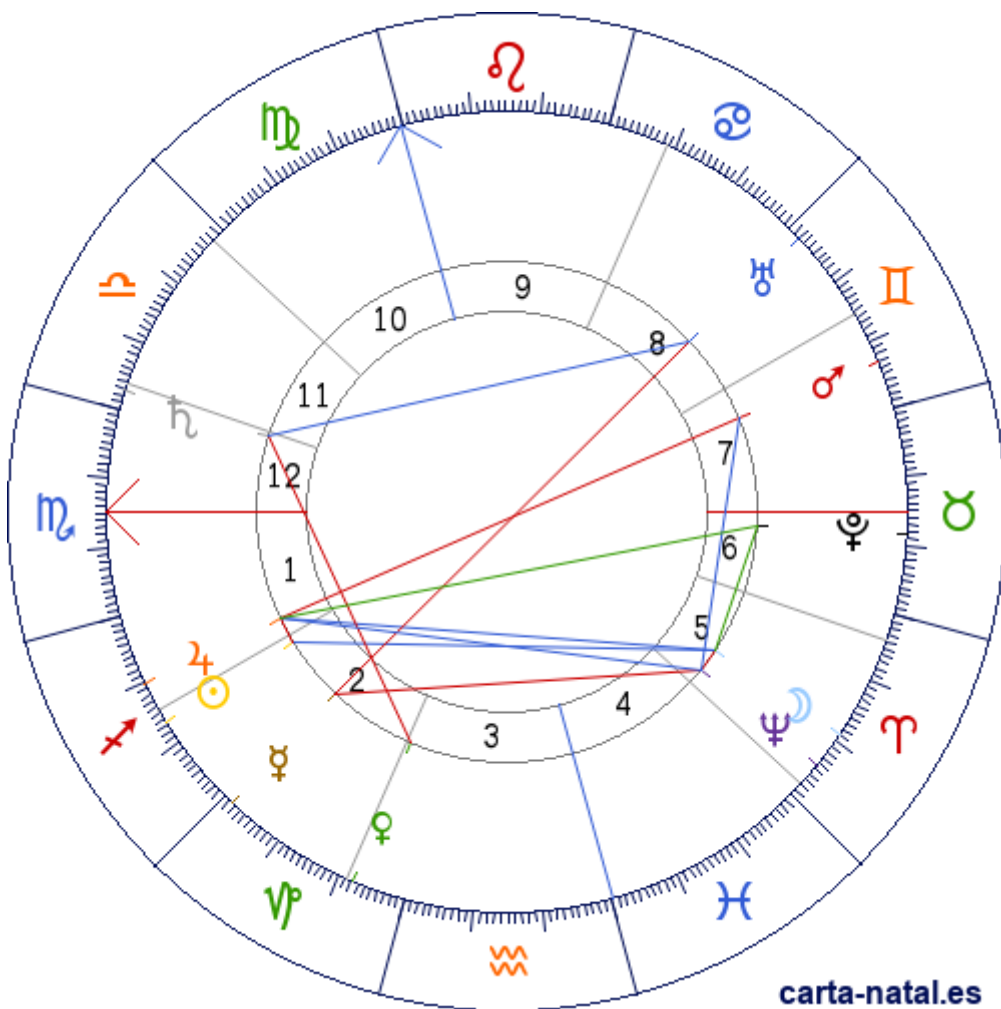

**Carta natal**

**Camille Claudel**

08/12/1864 05:00:00 (LMT)

08/12/1864 04:45:56 UT

49:12:00N 03:31:00E

Tropical/geocéntrico

Carta eclíptica

Casas: Placidus

ARMC: 152°11'47.79708"

carta-natal.es

Generalidades

Fuego 36.36%

Tierra 31.82%

Aire 18.18%

Agua 13.64%

Cardinal 40.91%

**Planetas**

☉	♈	16°25'10"	2
☾	♌	11°07'15"	5
♀	♊	01°28'08"	2
♀	♊	22°07'41"	3
♂	♏	06°48'58" <u>R</u>	7
♃	♈	10°10'53"	1
♁	♏	27°13'16"	12
♁	♏	27°54'22" <u>R</u>	8
♃	♌	05°33'44" <u>R</u>	5
♀	♎	11°41'45" <u>R</u>	6 » 7

**Aspectos**

☉	120°	☾	5.3° (A)
☉	0°	♃	6.24° (S)
☾	120°	♃	0.94° (S)
☾	0°	♃	5.56° (S)
☾	30°	♀	0.57° (A)
♀	180°	♁	3.56° (S)
♀	90°	♃	4.09° (A)
♀	90°	♁	5.09° (A)
♂	180°	♃	3.37° (S)
♂	60°	♃	1.25° (A)
♃	120°	♃	4.62° (S)
♃	150°	♀	1.51° (A)
♁	120°	♁	0.68° (A)