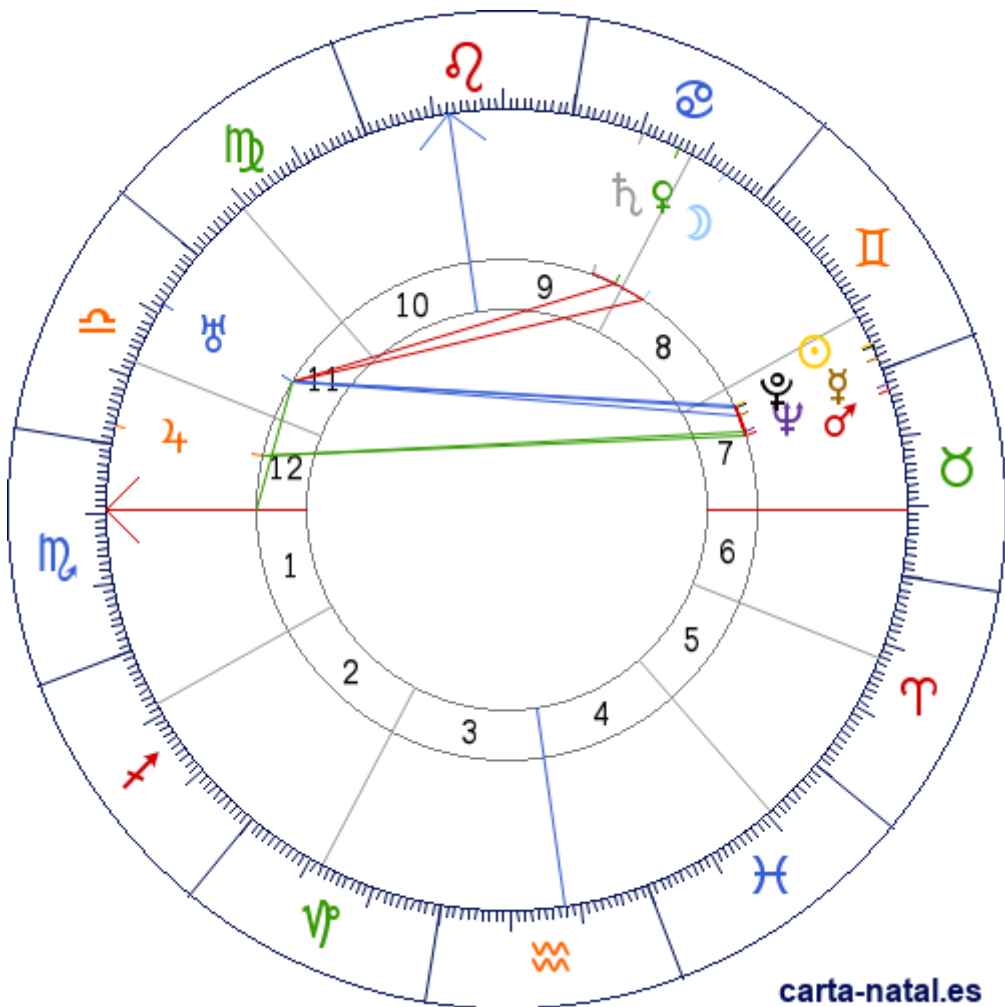

**Carta natal**

**Pío de Pietrelcina**

25/05/1887 17:10:00 (CET)  
25/05/1887 16:10:00 UT

41:11:58N 14:50:39E

Tropical/geocéntrico  
Carta eclíptica  
Casas: Placidus

ARMC: 140°16'7.10436"

carta-natal.es

Generalidades

**Casas (Placidus)**

C 1 (AC)	<span style="color:blue">♍</span>	09°26'39"
C 2	<span style="color:red">♈</span>	08°24'25"
C 3	<span style="color:green">♍</span>	11°59'11"
C 4	<span style="color:orange">♋</span>	17°49'27"
C 5	<span style="color:blue">♊</span>	20°35'39"
C 6	<span style="color:red">♏</span>	17°35'04"
C 7	<span style="color:green">♌</span>	09°26'39"
C 8	<span style="color:orange">♍</span>	08°24'25"
C 9	<span style="color:blue">♎</span>	11°59'11"
C 10 (MC)	<span style="color:red">♏</span>	17°49'27"
C 11	<span style="color:green">♎</span>	20°35'39"
C 12	<span style="color:orange">♌</span>	17°35'04"

**Planetas**

☉	<span style="color:orange">♊</span>	04°05'15"	7
☾	<span style="color:blue">♎</span>	06°32'30"	8
☿	<span style="color:orange">♊</span>	01°43'37"	7
♀	<span style="color:blue">♎</span>	13°58'08"	9
♂	<span style="color:green">♌</span>	26°47'23"	7
♃	<span style="color:orange">♌</span>	27°10'32" <span style="color:blue">R</span>	12
♅	<span style="color:blue">♎</span>	19°31'43"	9
♁	<span style="color:orange">♌</span>	08°33'24" <span style="color:blue">R</span>	11
♄	<span style="color:green">♌</span>	27°46'23"	7
♁	<span style="color:orange">♊</span>	03°32'47"	7