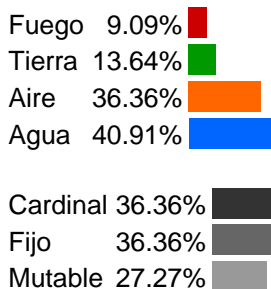

**Carta natal**

**Pío de Pietrelcina**

25/05/1887 17:10:00 (CET)  
25/05/1887 16:10:00 UT

41:11:58N 14:50:39E

Tropical/geocéntrico  
Carta eclíptica  
Casas: Placidus

ARMC: 140°16'7.10436"

carta-natal.es

Generalidades

**Casas (Placidus)**

C 1 (AC)	<span style="color:blue">♍</span>	09°26'39"
C 2	<span style="color:red">♈</span>	08°24'25"
C 3	<span style="color:green">♍</span>	11°59'11"
C 4	<span style="color:orange">♋</span>	17°49'27"
C 5	<span style="color:blue">♊</span>	20°35'39"
C 6	<span style="color:red">♏</span>	17°35'04"
C 7	<span style="color:green">♌</span>	09°26'39"
C 8	<span style="color:orange">♍</span>	08°24'25"
C 9	<span style="color:blue">♎</span>	11°59'11"
C 10 (MC)	<span style="color:red">♏</span>	17°49'27"
C 11	<span style="color:green">♎</span>	20°35'39"
C 12	<span style="color:orange">♌</span>	17°35'04"

**Planetas**

☉	<span style="color:orange">♊</span>	04°05'15"	7
☾	<span style="color:blue">♎</span>	06°32'30"	8
☿	<span style="color:orange">♊</span>	01°43'37"	7
♀	<span style="color:blue">♎</span>	13°58'08"	9
♂	<span style="color:green">♌</span>	26°47'23"	7
♃	<span style="color:orange">♌</span>	27°10'32" <span style="color:blue">R</span>	12
♅	<span style="color:blue">♎</span>	19°31'43"	9
♁	<span style="color:orange">♌</span>	08°33'24" <span style="color:blue">R</span>	11
♄	<span style="color:green">♌</span>	27°46'23"	7
♁	<span style="color:orange">♊</span>	03°32'47"	7