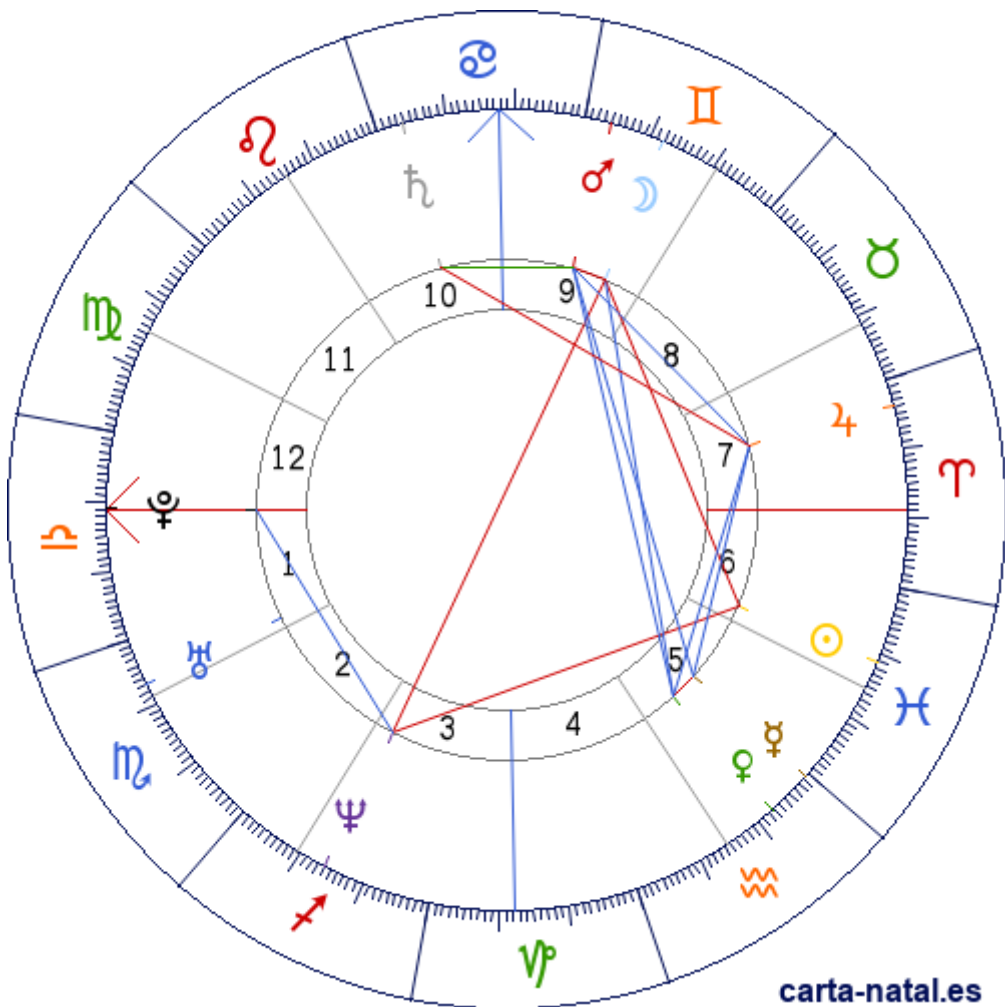

**Carta natal**

**Freddie James Prinze**

08/03/1976 19:38:00 (PST)

09/03/1976 03:38:00 UT

34:03:08N 118:14:37W

Tropical/geocéntrico

Carta eclíptica

Casas: Placidus

ARMC: 103°12'57.28428"

carta-natal.es

Generalidades

**Casas (Placidus)**

C 1 (AC)		11°07'50"
C 2		08°54'29"
C 3		09°37'33"
C 4		12°09'33"
C 5		14°35'20"
C 6		14°43'47"
C 7		11°07'50"
C 8		08°54'29"
C 9		09°37'33"
C 10 (MC)		12°09'33"
C 11		14°35'20"
C 12		14°43'47"

**Planetas**

		18°42'12"	6
		18°13'31"	9
		29°26'57"	5
		22°44'16"	5
		26°03'27"	9
		26°08'52"	7
		26°20'37"R	10
		06°48'51"R	1 » 2
		13°57'32"	3
		10°56'01"R	12 » 1

**Aspectos**

	90°		0.48° (A)
	90°		4.74° (S)
	120°		4.51° (A)
	0°		7.83° (A)
	180°		4.27° (S)
	0°		6.71° (S)
	120°		3.39° (S)
	60°		3.3° (S)
	120°		3.32° (A)
	60°		3.41° (A)
	60°		0.09° (A)
	30°		0.29° (A)
	90°		0.2° (A)
	60°		3.03° (S)
	0°	AC	0.2° (S)