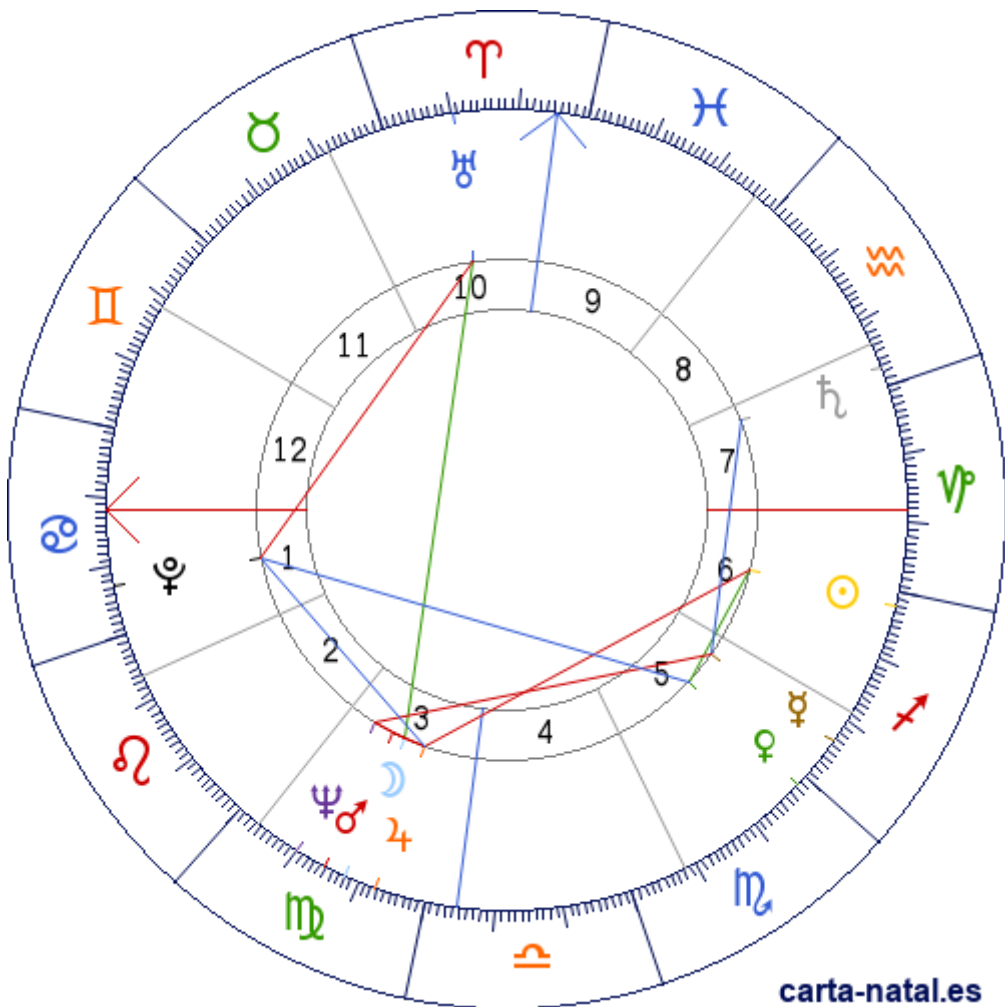

**Carta natal**

**Salvador Elizondo**

19/12/1932 19:00:00 (CST)

20/12/1932 01:00:00 UT

19:25:42N 99:07:40W

Tropical/geocéntrico

Carta eclíptica

Casas: Placidus

ARMC: 04°16'41.8476"

carta-natal.es

Generalidades

Fuego 36.36%

Tierra 31.82%

Aire 4.55%

Agua 27.27%

Cardinal 31.82%

♄ 10°10'22"R 3

♁ 22°51'16"R 1

**Aspectos**

☉ 30° ♀ 0.46° (S)

☉ 90° ♃ 5.26° (S)

☾ 0° ♂ 3.11° (S)

☾ 0° ♃ 4.76° (A)

☾ 150° ♁ 1.55° (A)