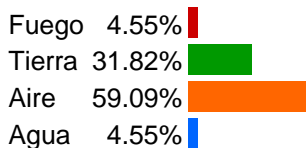

Generalidades

Casas (Placidus)

C 1 (AC)	♈	00°11'44"
C 2	♉	02°20'46"
C 3	♊	25°54'47"
C 4	♋	17°38'12"
C 5	♌	12°05'42"
C 6	♍	14°51'40"
C 7	♎	00°11'44"
C 8	♏	02°20'46"
C 9	♐	25°54'47"
C 10 (MC)	♑	17°38'12"
C 11	♒	12°05'42"
C 12	♓	14°51'40"

Planetas

☉	♒	28°00'01"	11
☾	♒	24°40'06"	11
♀	♑	27°39'12"	11
♂	♑	09°08'21"	10 » 11
♃	♈	03°21'42"	1
♄	♈	22°10'45"	12
♅	♓	12°12'35"<u>R</u>	6
♆	♓	10°43'23"<u>E</u>	7
♇	♓	08°29'59"<u>E</u>	2
♁	♓	07°50'35"<u>E</u>	2

Aspectos

☉	0°	☾	3.33° (A)
☉	0°	♀	0.35° (A)
☾	0°	♀	2.99° (A)
☾	60°	♄	2.49° (S)
♀	90°	♂	5.78° (S)
♀	120°	♃	3.07° (A)
♀	90°	♅	1.58° (A)
♀	120°	♆	0.64° (S)
♀	120°	♁	1.3° (S)
♂	180°	♅	7.36° (A)
♃	120°	♆	3.71° (A)
♃	120°	♁	4.37° (A)
♆	0°	♁	0.66° (S)