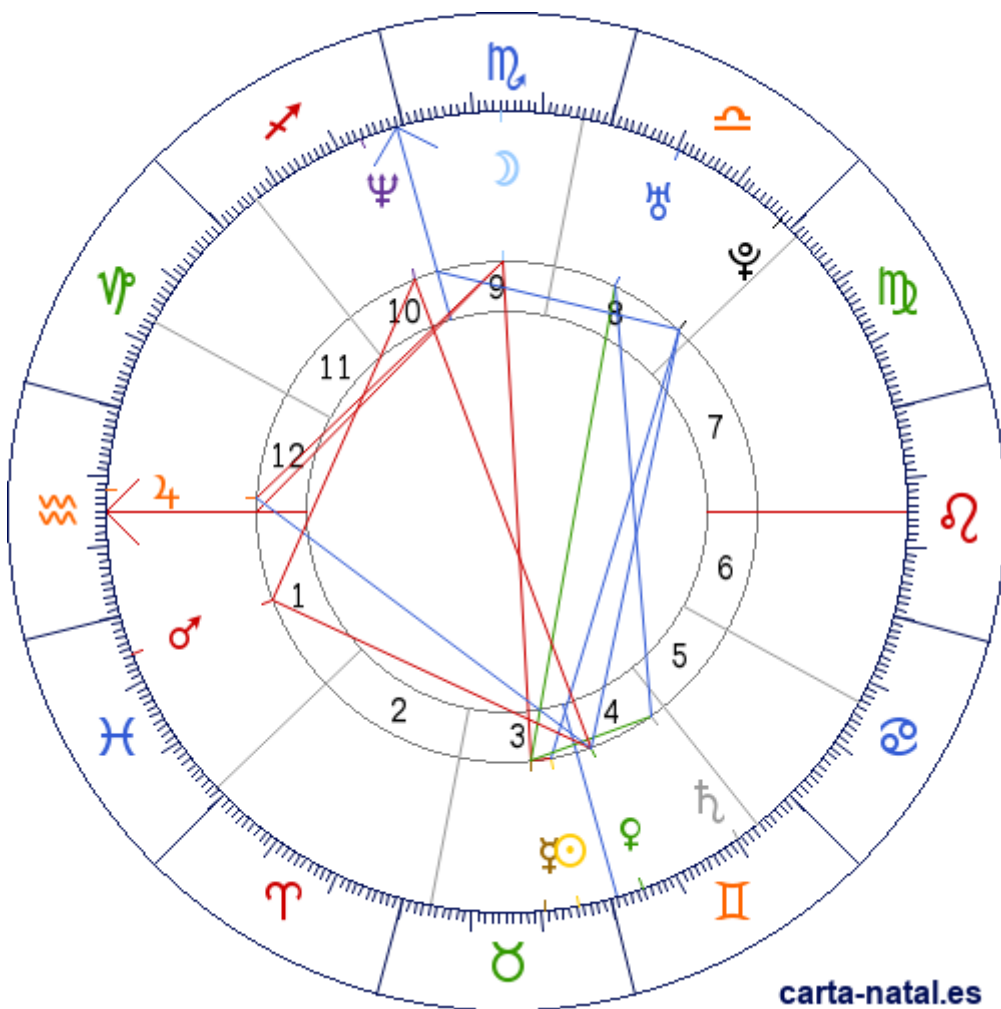

Carta natal

Tori Spelling

16/05/1973 01:13:00 (PDT)

16/05/1973 08:13:00 UT

34:03:08N 118:14:37W

Tropical/geocéntrico

Carta eclíptica

Casas: Placidus

ARMC: 238°54'33.46236"

carta-natal.es

Generalidades

Casas (Placidus)

C 1 (AC)	♌	15°01'19"
C 2	♉	28°31'21"
C 3	♈	04°07'52"
C 4	♊	01°02'49"
C 5	♊	23°49'13"
C 6	♋	16°43'07"
C 7	♌	15°01'19"
C 8	♍	28°31'21"
C 9	♎	04°07'52"
C 10 (MC)	♏	01°02'49"
C 11	♏	23°49'13"
C 12	♐	16°43'07"

Planetas

☉	♈	25°19'15"	3
☽	♎	15°45'27"	9
♀	♈	20°29'19"	3
♀	♊	04°53'38"	4
♂	♉	05°44'31"	1
♃	♌	11°47'36"	12 » 1
♄	♊	20°16'54"	4 » 5
♅	♎	19°38'46" <u>R</u>	8
♆	♏	06°22'09" <u>R</u>	10
♁	♎	01°51'34" <u>R</u>	8

Aspectos

☉	0°	♀	4.83° (A)
☉	120°	♁	6.54° (A)
☽	180°	♀	4.73° (A)
☽	90°	♃	3.96° (S)
☽	90°	AC	0.74° (A)
♀	30°	♄	0.21° (S)
♀	150°	♅	0.84° (S)
♀	90°	♂	0.85° (A)
♀	120°	♃	6.9° (A)
♀	180°	♆	1.48° (A)
♀	120°	♁	3.03° (S)
♂	90°	♆	0.63° (A)
♄	120°	♅	0.64° (S)
♁	60°	MC	0.81° (A)