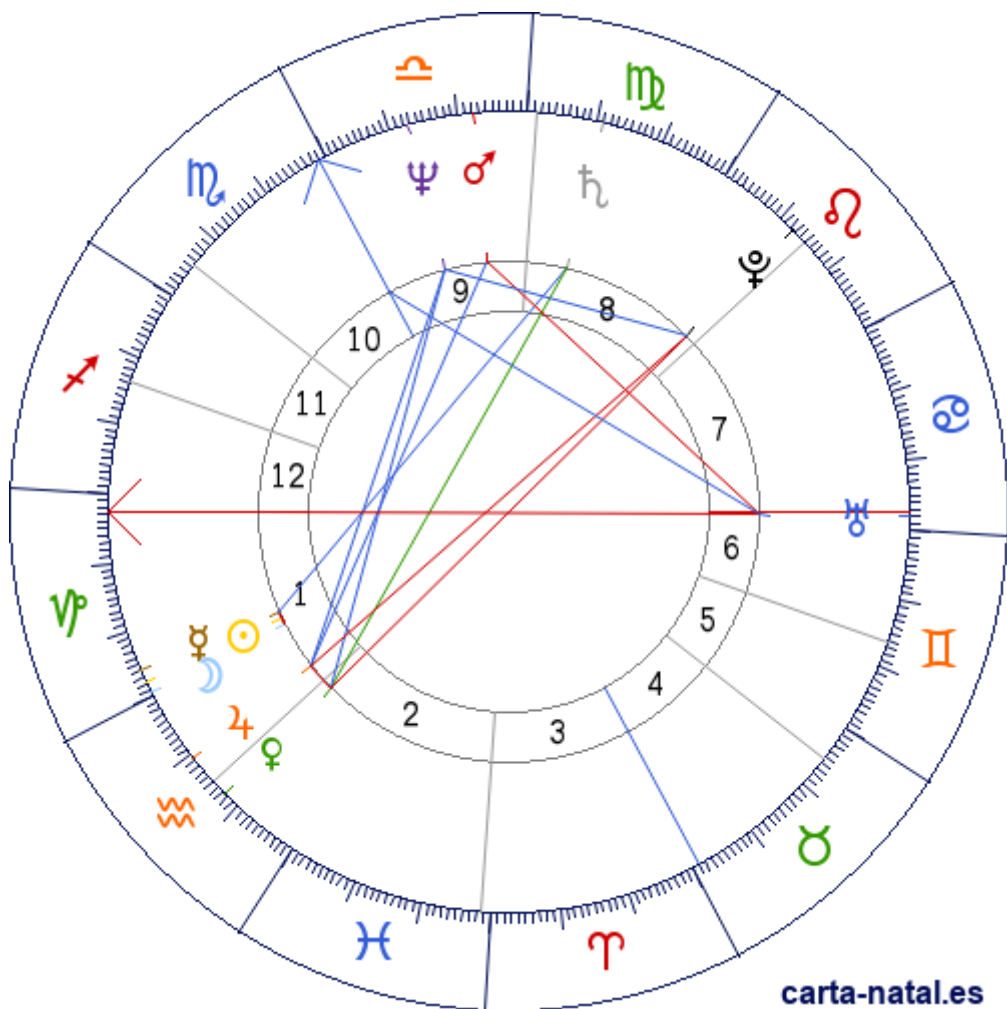

Carta natal

Gilles Villeneuve

18/01/1950 06:00:00 (EST)

18/01/1950 11:00:00 UT

45:27:00N 73:16:57W

Tropical/geocéntrico

Carta eclíptica

Casas: Placidus

ARMC: 209°00'2.0376"

carta-natal.es

Generalidades

Casas (Placidus)

C 1 (AC)	♈	02°39'19"
C 2	♉	14°58'34"
C 3	♊	28°43'23"
C 4	♋	01°08'28"
C 5	♌	24°34'18"
C 6	♍	13°48'43"
C 7	♎	02°39'19"
C 8	♏	14°58'34"
C 9	♐	28°43'23"
C 10 (MC)	♑	01°08'28"
C 11	♒	24°34'18"
C 12	♓	13°48'43"

Planetas

♁	♈	27°47'38"	1
♁	♈	29°22'15"	1
♀	♈	26°01'50" <u>R</u>	1
♀	♉	17°27'06" <u>R</u>	2
♂	♊	07°41'25"	9
♃	♋	10°32'12"	1
♃	♌	19°06'15" <u>R</u>	8
♅	♎	01°58'33" <u>R</u>	6 » 7
♅	♏	17°21'25" <u>E</u>	9
♆	♏	17°26'42" <u>R</u>	8

Aspectos

♁	0°	♁	1.58° (S)
♁	0°	♀	1.76° (S)
♁	0°	♀	3.34° (S)
♀	120°	♃	6.93° (A)
♀	0°	♃	6.92° (A)
♀	150°	♃	1.65° (S)
♀	120°	♅	0.09° (A)
♀	180°	♆	0.01° (A)
♂	120°	♃	2.85° (A)
♂	90°	♅	5.71° (S)
♃	120°	♅	6.82° (A)
♃	180°	♆	6.91° (A)
♅	180°	AC	0.68° (S)
♅	120°	MC	0.83° (A)
♅	60°	♆	0.09° (A)