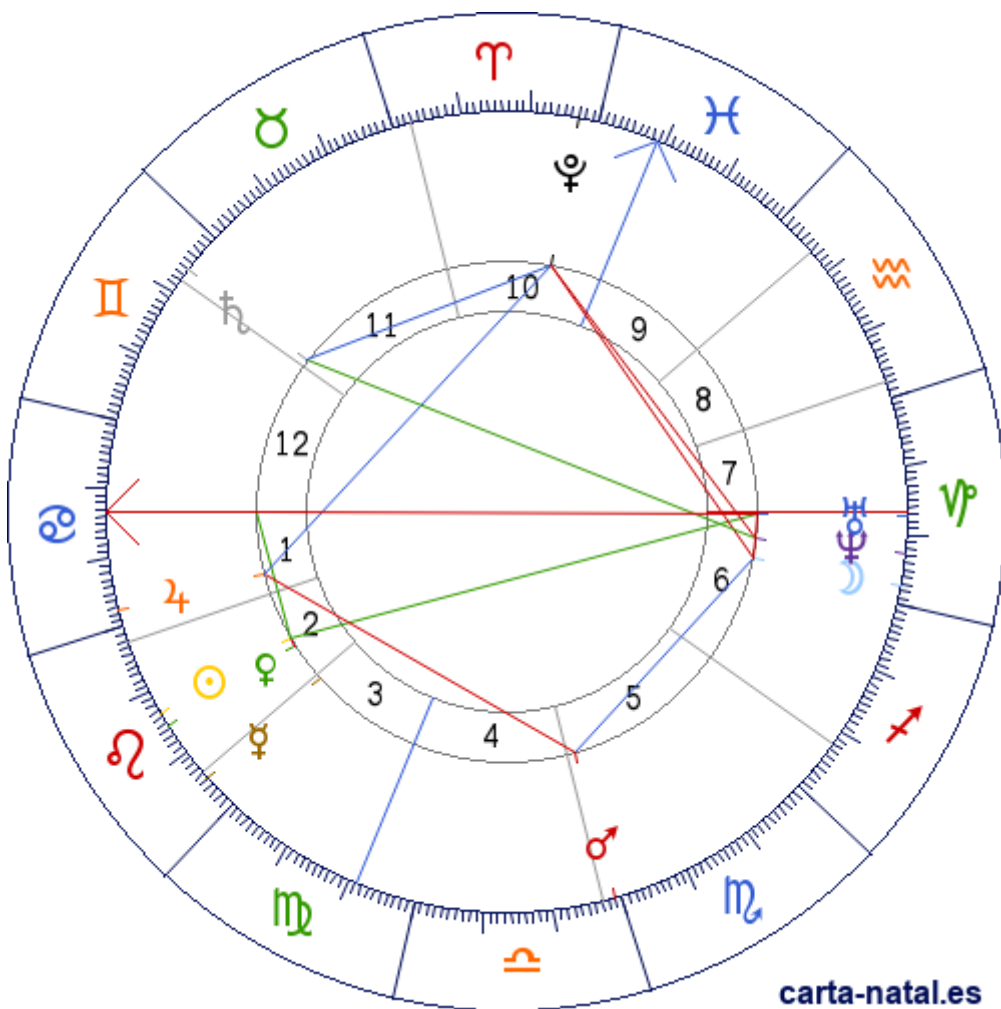

Carta natal

Sixto Cámara

06/08/1824 02:30:00 (LMT)

06/08/1824 02:37:32 UT

42:14:00N 01:53:00W

Tropical/geocéntrico

Carta eclíptica

Casas: Placidus

ARMC: 352°01'1.52292"

carta-natal.es

Generalidades

Fuego 36.36%

Tierra 22.73%

Aire 13.64%

Agua 27.27%

Cardinal 54.55%

♁ ♋ 07°19'50"R 6

♀ ♈ 02°59'04"R 10

Aspectos

♁ 0° ♀ 2.06° (S)

♁ 150° ♁ 0.87° (S)

♁ 30° AC 0.21° (A)

♁ 60° ♂ 3.7° (S)

♁ 0° ♀ 4.63° (A)