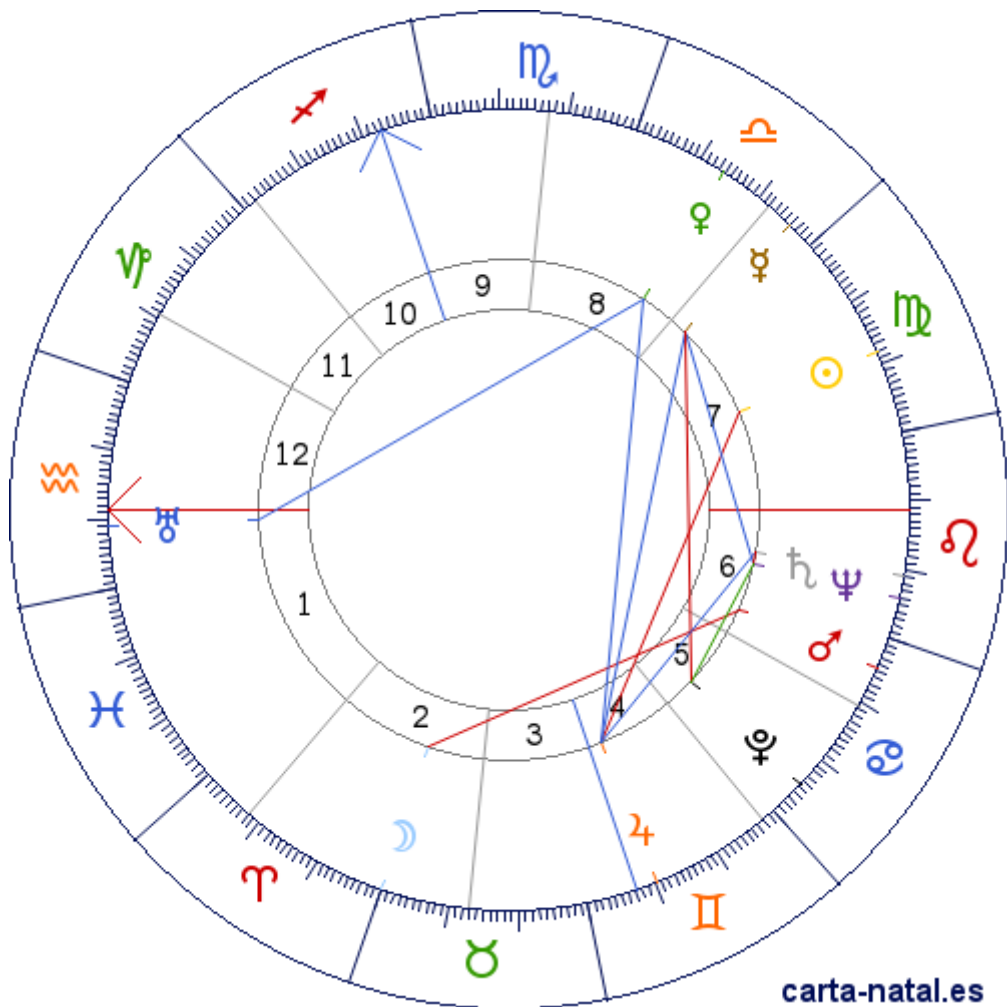

Carta natal

Henry Ford Jr.

04/09/1917 18:00:00 (EST)

04/09/1917 23:00:00 UT

42:19:53N 83:02:45W

Tropical/geocéntrico

Carta eclíptica

Casas: Placidus

ARMC: 245°26'26.70324"

carta-natal.es

Generalidades

Casas (Placidus)

C 1 (AC)	♈	18°37'38"
C 2	♈	08°02'12"
C 3	♊	12°50'14"
C 4	♊	07°15'18"
C 5	♊	27°52'47"
C 6	♋	19°24'33"
C 7	♋	18°37'38"
C 8	♋	08°02'12"
C 9	♌	12°50'14"
C 10 (MC)	♌	07°15'18"
C 11	♌	27°52'47"
C 12	♍	19°24'33"

Planetas

☉	♏	11°48'22"	7
☾	♈	29°56'20"	2
☿	♊	04°02'41"E	7 » 8
♀	♉	16°09'48"	8
♂	♎	25°17'48"	6
♃	♉	10°26'50"	4
♅	♋	09°04'04"	6
♁	♊	20°56'08"R	1
♆	♋	05°58'16"	6
♇	♋	05°20'38"	5

Aspectos

☉	90°	♃	1.36° (S)
☾	90°	♂	4.64° (S)
♀	120°	♃	6.4° (S)
♀	60°	♆	1.93° (A)
♀	90°	♇	1.3° (A)
♀	120°	♃	5.72° (S)
♀	120°	♁	4.77° (A)
♃	60°	♅	1.38° (A)
♅	0°	♆	3.1° (S)
♆	30°	♇	0.63° (S)