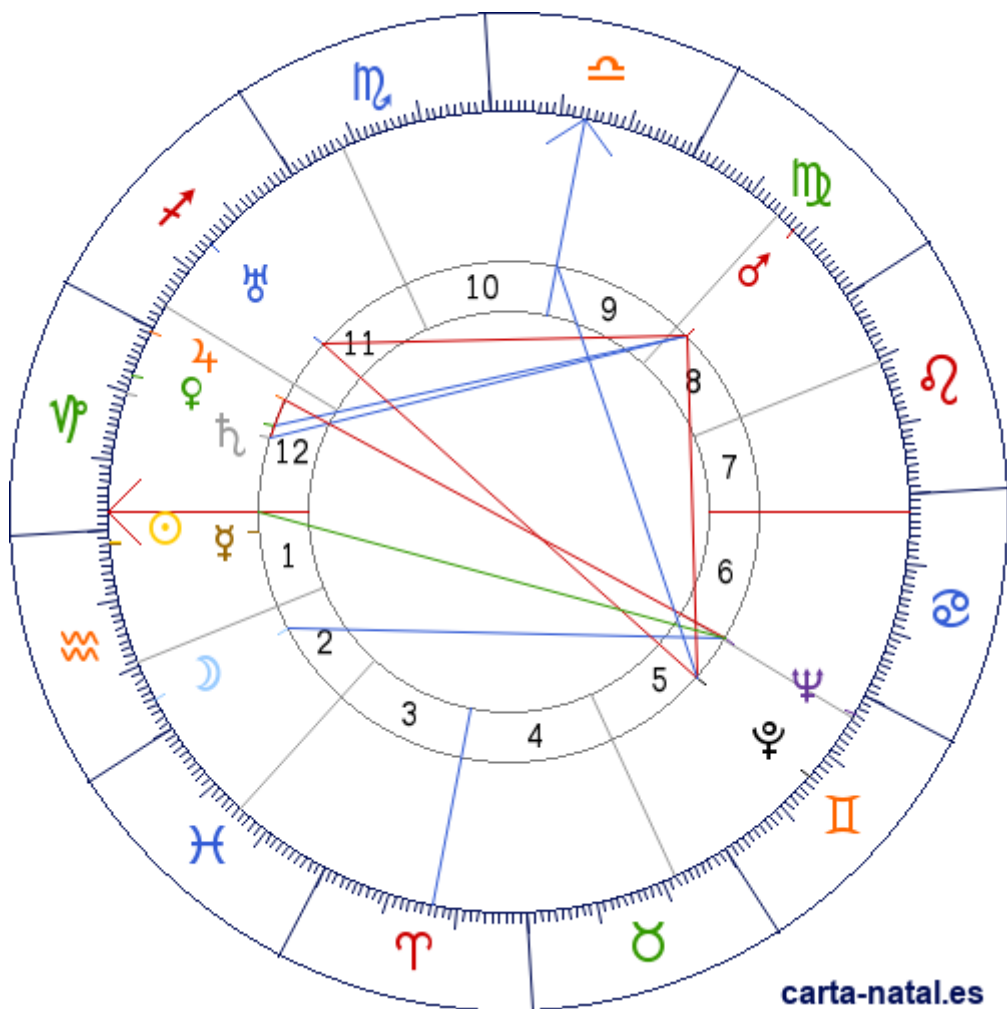

**Carta natal**

**San Alberto Hurtado Cruchaga**

22/01/1901 05:00:00 (SMT)

22/01/1901 09:42:46 UT

33:01:28S 71:33:07W

Tropical/geocéntrico

Carta eclíptica

Casas: Placidus

ARMC: 195°11'11.78988"

carta-natal.es

Generalidades

**Casas (Placidus)**

C 1 (AC)	♍	27°20'31"
C 2	♌	19°27'0"
C 3	♈	15°16'49"
C 4	♇	16°28'57"
C 5	♊	21°43'28"
C 6	♋	26°24'07"
C 7	♎	27°20'31"
C 8	♏	19°27'0"
C 9	♍	15°16'49"
C 10 (MC)	♌	16°28'57"
C 11	♈	21°43'28"
C 12	♇	26°24'07"

**Planetas**

☉	♌	01°42'54"	1
☾	♌	25°14'39"	2
♀	♌	01°54'37"	1
♀	♍	07°23'04"	12
♂	♎	12°00'20" <u>R</u>	8 » 9
♃	♍	00°38'57"	12
♁	♍	10°11'16"	12
♂	♈	15°25'36"	11
♃	♋	26°58'39" <u>R</u>	6
♀	♋	15°56'02" <u>R</u>	5

**Aspectos**

☉	0°	♀	0.2° (S)
☾	120°	♃	1.73° (A)
♀	120°	♂	4.62° (A)
♀	0°	♃	6.74° (S)
♀	0°	♁	2.8° (A)
♂	120°	♁	1.82° (A)
♂	90°	♈	3.42° (S)
♂	90°	♀	3.93° (S)
♃	180°	♃	3.67° (S)
♈	180°	♀	0.51° (A)
♃	150°	AC	0.36° (S)
♀	120°	MC	0.55° (S)