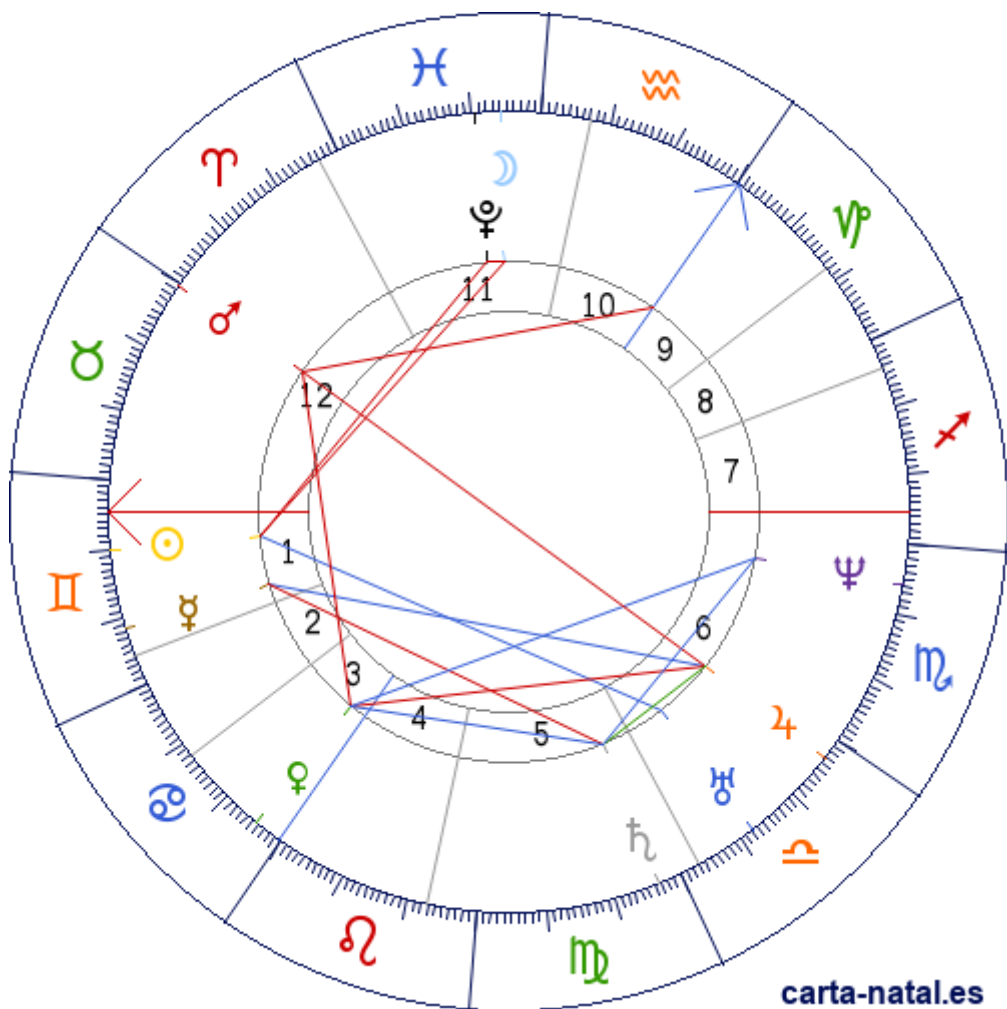

Carta natal

Mijaíl Ivánovich Glinka

01/06/1804 03:30:00 (LMT)

01/06/1804 00:19:00 UT

53:08:49N 47:45:05E

Tropical/geocéntrico

Carta eclíptica

Casas: Placidus

ARMC: 301°43'36.62472"

carta-natal.es

Generalidades

Casas (Placidus)

C 1 (AC)	♈	04°40'00"
C 2	♈	25°37'14"
C 3	♉	12°06'50"
C 4	♉	29°33'31"
C 5	♊	22°57'51"
C 6	♊	03°03'56"
C 7	♋	04°40'00"
C 8	♋	25°37'14"
C 9	♌	12°06'50"
C 10 (MC)	♌	29°33'31"
C 11	♍	22°57'51"
C 12	♍	03°03'56"

Planetas

☉	♈	10°13'53"	1
☾	♈	05°46'10"	11
☿	♈	21°36'16" <u>R</u>	1
♀	♉	25°26'43"	3
♂	♊	00°24'48"	12
♃	♊	26°37'35" <u>R</u>	6
♄	♋	26°47'33" <u>E</u>	5
♅	♋	12°14'38" <u>R</u>	6
♆	♌	24°09'22" <u>R</u>	6
♇	♈	09°38'56"	11

Aspectos

☉	90°	☾	4.46° (A)
☉	120°	♃	2.01° (A)
☉	90°	♀	0.58° (S)
☾	0°	♀	3.88° (A)
♀	120°	♄	5.02° (S)
♀	90°	♄	5.19° (S)
♀	90°	♂	4.97° (A)
♀	90°	♄	1.18° (A)
♀	60°	♄	1.35° (A)
♀	120°	♅	1.29° (S)
♂	180°	♄	3.79° (S)
♂	90°	MC	0.85° (A)
♄	30°	♄	0.17° (S)
♄	60°	♅	2.64° (S)