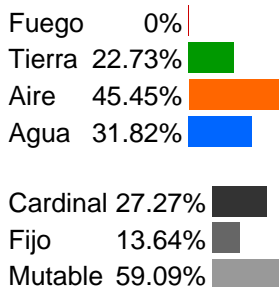

Carta natal

Mijaíl Ivánovich Glinka

01/06/1804 03:30:00 (LMT)

01/06/1804 00:19:00 UT

53:08:49N 47:45:05E

Tropical/geocéntrico

Carta eclíptica

Casas: Placidus

ARMC: 301°43'36.62472"

carta-natal.es

Generalidades

Casas (Placidus)

C 1 (AC)	♈	04°40'00"
C 2	♈	25°37'14"
C 3	♉	12°06'50"
C 4	♉	29°33'31"
C 5	♊	22°57'51"
C 6	♊	03°03'56"
C 7	♋	04°40'00"
C 8	♋	25°37'14"
C 9	♌	12°06'50"
C 10 (MC)	♌	29°33'31"
C 11	♍	22°57'51"
C 12	♍	03°03'56"