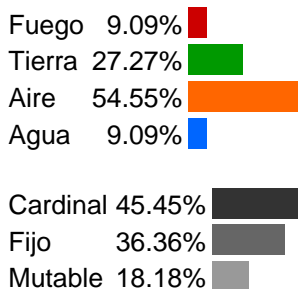

Carta natal

Dyan Cannon

04/01/1937 09:34:00 (PST)

04/01/1937 17:34:00 UT

47:15:10N 122:26:39W

Tropical/geocéntrico

Carta eclíptica

Casas: Placidus

ARMC: 244°57'38.5002"

carta-natal.es

Generalidades

Casas (Placidus)

C 1 (AC)	♌	13°26'03"
C 2	♍	07°51'13"
C 3	♎	13°23'03"
C 4	♏	06°48'05"
C 5	♏	26°01'07"
C 6	♐	15°51'38"
C 7	♑	13°26'03"
C 8	♒	07°51'13"
C 9	♓	13°23'03"
C 10 (MC)	♈	06°48'05"
C 11	♈	26°01'07"
C 12	♏	15°51'38"