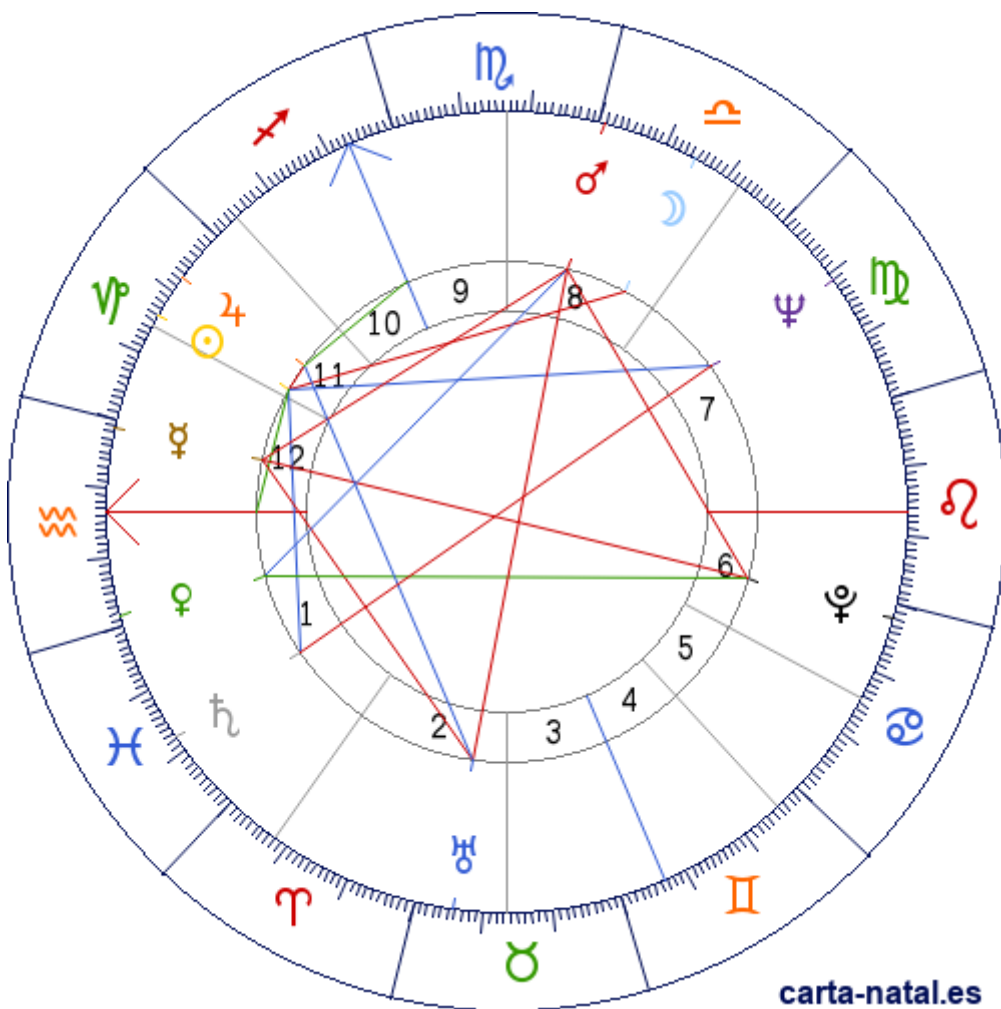

Carta natal

Dyan Cannon

04/01/1937 09:34:00 (PST)

04/01/1937 17:34:00 UT

47:15:10N 122:26:39W

Tropical/geocéntrico

Carta eclíptica

Casas: Placidus

ARMC: 244°57'38.5002"

carta-natal.es

Generalidades

Casas (Placidus)

C 1 (AC)	♌	13°26'03"
C 2	♍	07°51'13"
C 3	♎	13°23'03"
C 4	♏	06°48'05"
C 5	♏	26°01'07"
C 6	♐	15°51'38"
C 7	♑	13°26'03"
C 8	♒	07°51'13"
C 9	♓	13°23'03"
C 10 (MC)	♈	06°48'05"
C 11	♈	26°01'07"
C 12	♏	15°51'38"

Planetas

☉	♏	13°58'25"	11 » 12
☾	♏	15°26'08"	8
♀	♌	01°24'37"	12
♀	♌	28°23'0"	1
♂	♏	29°23'12"	8
♃	♏	07°37'11"	11
♅	♌	17°37'30"	1
♁	♎	05°39'24" <u>R</u>	2
♁	♏	18°54'31" <u>R</u>	7
♁	♐	27°56'01" <u>R</u>	6

Aspectos

☉	90°	☾	1.46° (S)
☉	0°	♃	6.35° (S)
☉	60°	♅	3.65° (A)
☉	120°	♁	4.94° (A)
☉	30°	AC	0.54° (A)
♀	90°	♂	2.02° (A)
♀	90°	♁	4.25° (A)
♀	180°	♁	3.48° (S)
♀	120°	♂	1° (A)
♀	150°	♁	0.45° (S)
♂	180°	♁	6.27° (A)
♂	90°	♁	1.45° (S)
♃	120°	♁	1.96° (S)
♃	30°	MC	0.82° (A)
♅	180°	♁	1.28° (A)