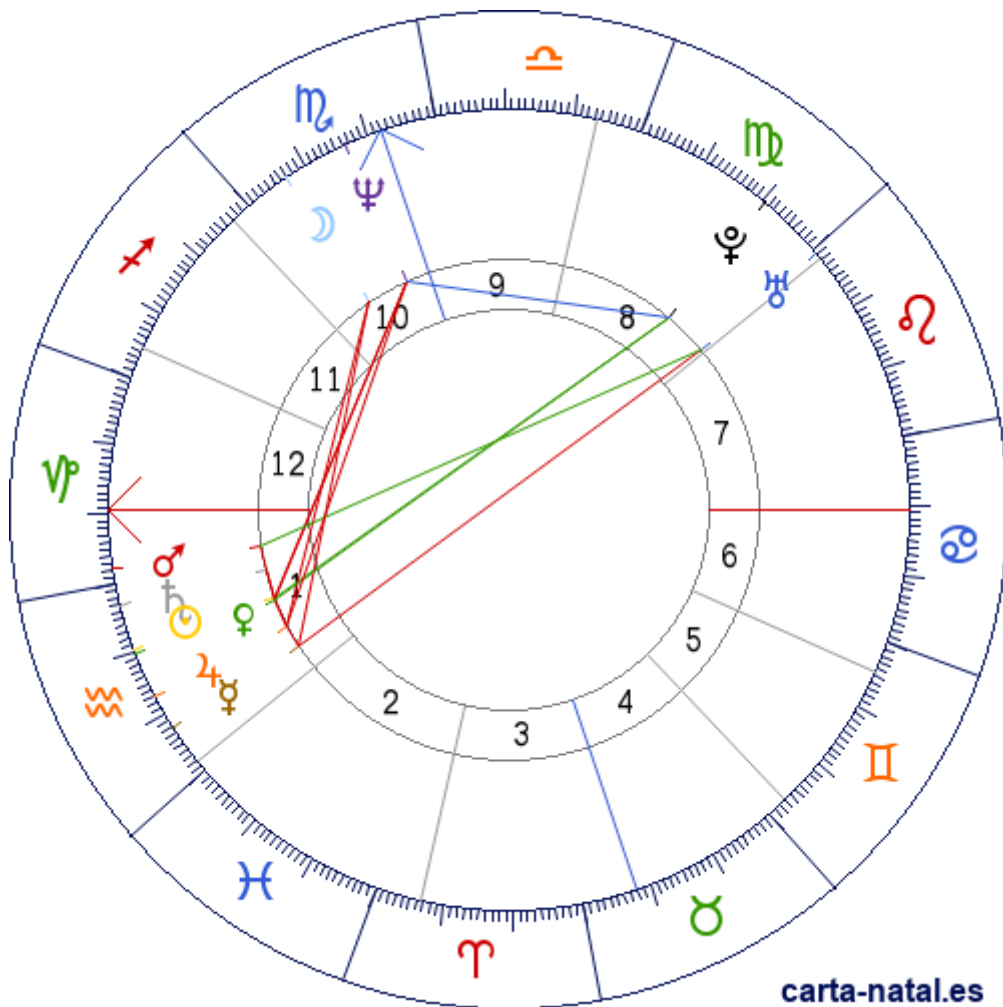

Carta natal

Abdalá II de Jordania

30/01/1962 05:23:00 (EET)
 30/01/1962 03:23:00 UT

31:57:19N 35:56:42E

Tropical/geocéntrico
 Carta eclíptica
 Casas: Placidus

ARMC: 215°34'59.40516"

carta-natal.es

Generalidades

Casas (Placidus)

C 1 (AC)	♍	19°21'22"
C 2	♋	28°18'53"
C 3	♈	06°40'57"
C 4	♊	07°56'56"
C 5	♋	03°03'50"
C 6	♋	25°33'26"
C 7	♌	19°21'22"
C 8	♍	28°18'53"
C 9	♎	06°40'57"
C 10 (MC)	♏	07°56'56"
C 11	♏	03°03'50"
C 12	♏	25°33'26"

Planetas

☉	♈	09°45'33"	1
☾	♏	23°12'05"	10
♀	♋	22°13'55"R	1
♀	♋	10°24'37"	1
♂	♍	27°48'42"	1
♃	♋	17°12'49"	1
♅	♋	03°06'48"	1
♁	♍	29°17'25"R	8
♃	♏	13°25'49"	10
♁	♎	09°33'22"R	8

Aspectos

☉	0°	♀	0.65° (S)
☉	0°	♃	7.45° (A)
☉	0°	♅	6.65° (S)
☉	90°	♃	3.67° (A)
☉	150°	♁	0.2° (S)
☾	90°	♀	0.97° (S)
☾	90°	♃	5.99° (S)
♀	0°	♃	5.02° (A)
♀	180°	♁	7.06° (S)
♀	0°	♃	6.8° (A)
♀	0°	♅	7.3° (S)
♀	90°	♃	3.02° (A)
♀	150°	♁	0.85° (S)
♂	0°	♅	5.3° (A)
♂	150°	♁	1.48° (A)

♄	90°	♄	3.78° (S)
♄	60°	♄	3.87° (S)