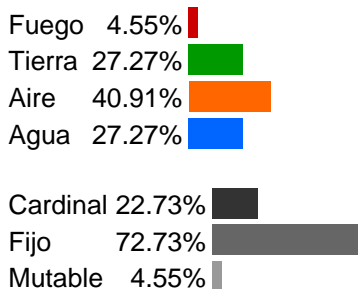

Carta natal

Abdalá II de Jordania

30/01/1962 05:23:00 (EET)
 30/01/1962 03:23:00 UT

31:57:19N 35:56:42E

Tropical/geocéntrico
 Carta eclíptica
 Casas: Placidus

ARMC: 215°34'59.40516"

carta-natal.es

Generalidades

Casas (Placidus)

C 1 (AC)	♍	19°21'22"
C 2	♋	28°18'53"
C 3	♈	06°40'57"
C 4	♊	07°56'56"
C 5	♋	03°03'50"
C 6	♋	25°33'26"
C 7	♌	19°21'22"
C 8	♍	28°18'53"
C 9	♎	06°40'57"
C 10 (MC)	♏	07°56'56"
C 11	♏	03°03'50"
C 12	♏	25°33'26"