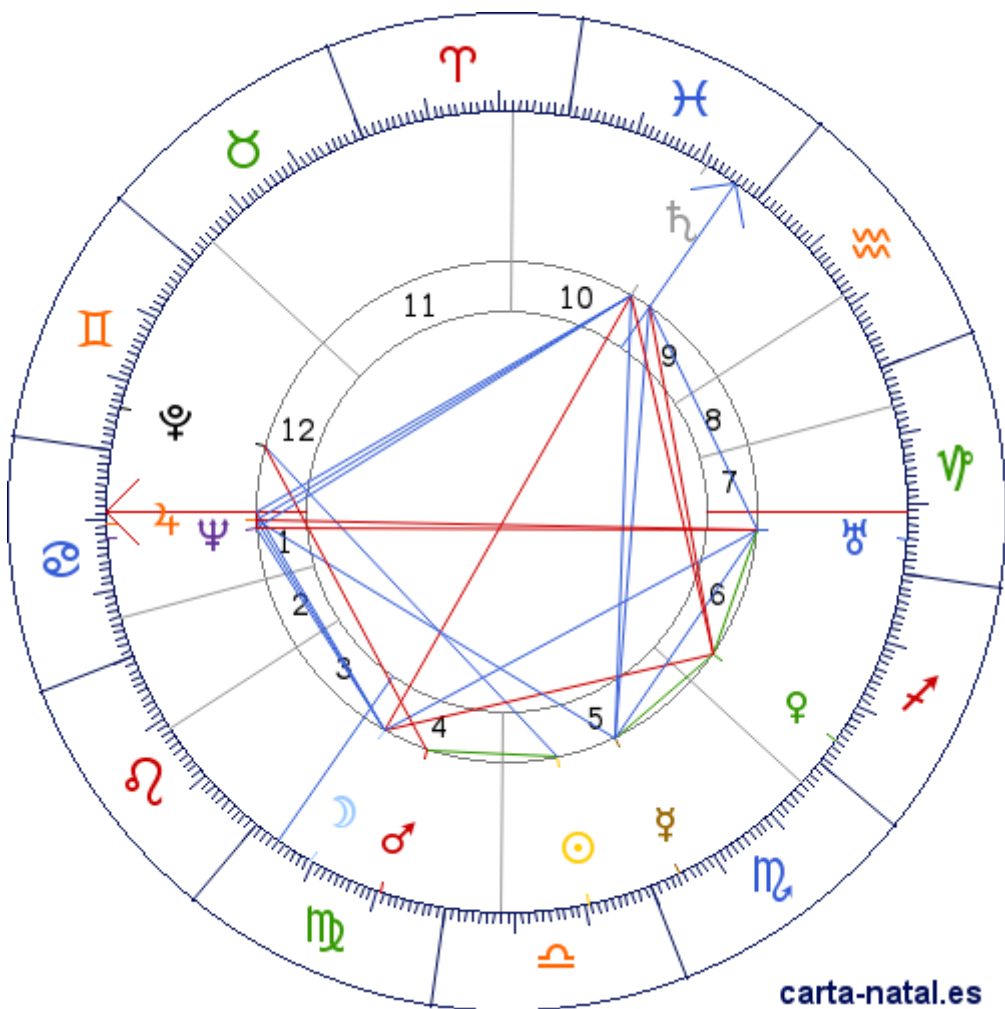

Carta natal

Hannah Arendt

14/10/1906 21:15:00 (CET)

14/10/1906 20:15:00 UT

52:22:14N 09:44:00E

Tropical/geocéntrico

Carta eclíptica

Casas: Placidus

ARMC: 335°56'36.3714"

carta-natal.es

Generalidades

Casas (Placidus)

C 1 (AC)	♈	08°51'11"
C 2	♈	24°15'44"
C 3	♏	11°27'12"
C 4	♌	04°03'09"
C 5	♎	07°57'45"
C 6	♍	26°18'34"
C 7	♏	08°51'11"
C 8	♏	24°15'44"
C 9	♎	11°27'12"
C 10 (MC)	♏	04°03'09"
C 11	♐	07°57'45"
C 12	♑	26°18'34"

Planetas

☉	♌	20°34'05"	5
☾	♈	09°35'09"	4
☿	♓	04°25'31"	5
♀	♋	04°06'08"	6
♂	♌	20°22'48"	4
♃	♈	10°41'24"	1
♄	♏	09°00'14"R	10
♅	♏	04°53'48"	6 » 7
♆	♈	12°39'00"E	1
♇	♏	23°41'47"R	12

Aspectos

☉	30°	♂	0.19° (S)
☉	120°	♀	3.13° (A)
☾	90°	♀	5.48° (S)
☾	60°	♃	1.1° (A)
☾	180°	♄	0.58° (S)
☾	120°	♅	4.69° (S)
☾	60°	♆	3.06° (A)
☾	60°	AC	0.73° (A)
♀	30°	♀	0.32° (S)
♀	120°	♃	6.26° (A)
♀	120°	♄	4.58° (A)
♀	60°	♅	0.47° (A)
♀	120°	MC	0.37° (A)
♀	90°	♄	4.9° (A)
♀	30°	♅	0.79° (A)

♀	90°	MC	0.05° (A)
♂	90°	♀	3.32° (A)
♃	120°	♃	1.69° (S)
♃	180°	♁	5.79° (S)
♃	0°	♃	1.96° (A)
♃	0°	AC	1.84° (A)
♃	120°	♃	3.65° (S)
♃	120°	AC	0.15° (A)
♁	180°	♃	7.75° (A)
♁	60°	MC	0.84° (A)