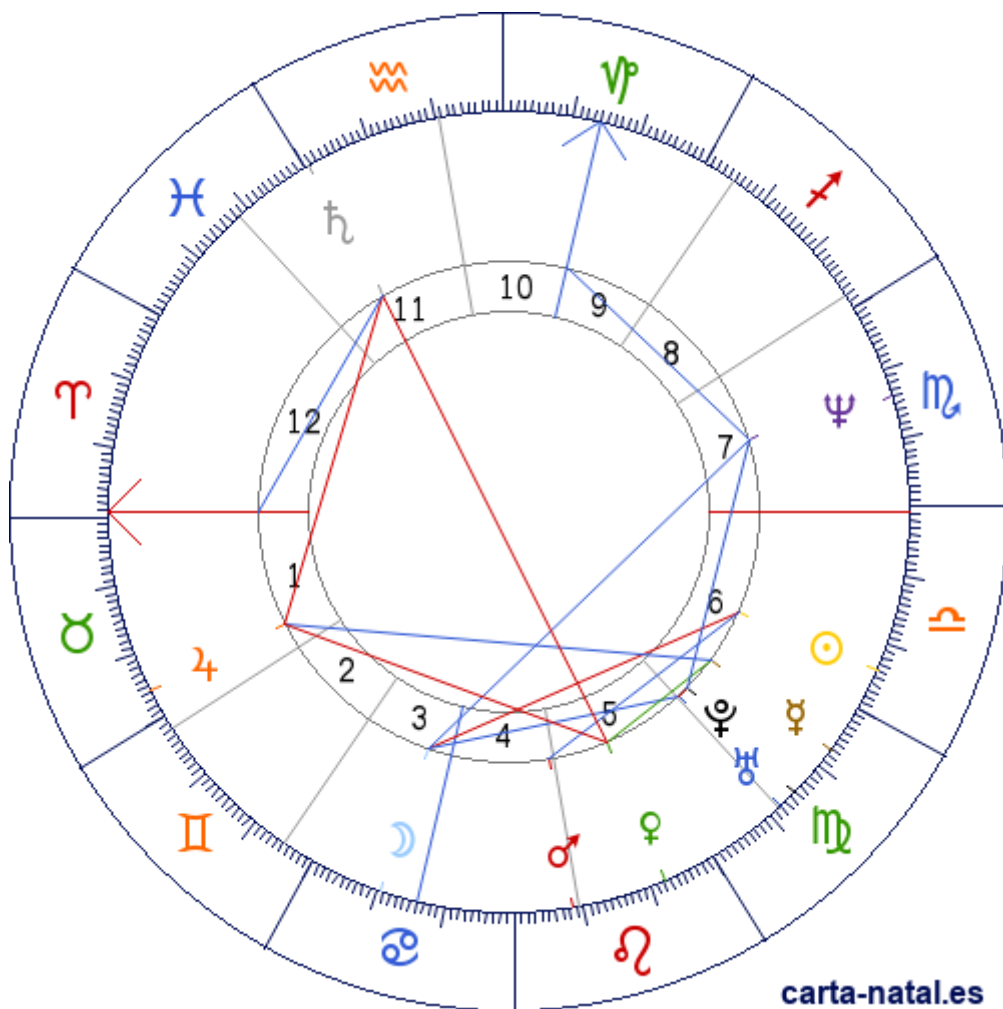

Carta natal

Janeane Garofalo

28/09/1964 19:37:00 (EDT)
28/09/1964 23:37:00 UT

41:03:29N 74:45:10W

Tropical/geocéntrico
Carta eclíptica
Casas: Placidus

ARMC: 287°15'49.8906"

carta-natal.es

Generalidades

- Fuego 31.82%
- Tierra 31.82%
- Aire 18.18%
- Agua 18.18%

- Cardinal 50%
- Fijo 31.82%
- Mutable 18.18%

Casas (Placidus)

C 1 (AC)	♈	29°16'01"
C 2	♌	02°05'01"
C 3	♌	25°04'08"
C 4	♍	15°54'50"
C 5	♎	09°22'29"
C 6	♏	11°37'18"
C 7	♏	29°16'01"
C 8	♐	02°05'01"
C 9	♐	25°04'08"
C 10 (MC)	♑	15°54'50"
C 11	♑	09°22'29"
C 12	♒	11°37'18"

Planetas

☉	♏	05°51'21"	6
☾	♍	10°32'55"	3
☿	♏	22°53'52"	6
♀	♎	22°21'05"	5
♂	♎	08°22'50"	4 » 5
♃	♈	25°47'34" <u>R</u>	1
♄	♏	29°16'51" <u>R</u>	11
♅	♏	12°02'51"	6
♆	♏	16°05'38"	7
♁	♏	14°45'51"	6

Aspectos

☉	90°	☾	4.69° (S)
☉	60°	♂	2.52° (A)
☾	60°	♃	1.5° (A)
☾	120°	♆	5.55° (A)
♀	30°	♀	0.55° (S)
♀	120°	♃	2.89° (A)
♀	90°	♃	3.44° (A)
♀	180°	♄	6.93° (A)
♃	90°	♄	3.49° (A)
♄	60°	AC	0.01° (A)
♅	0°	♁	2.72° (A)
♆	60°	♁	1.33° (A)
♆	60°	MC	0.18° (A)