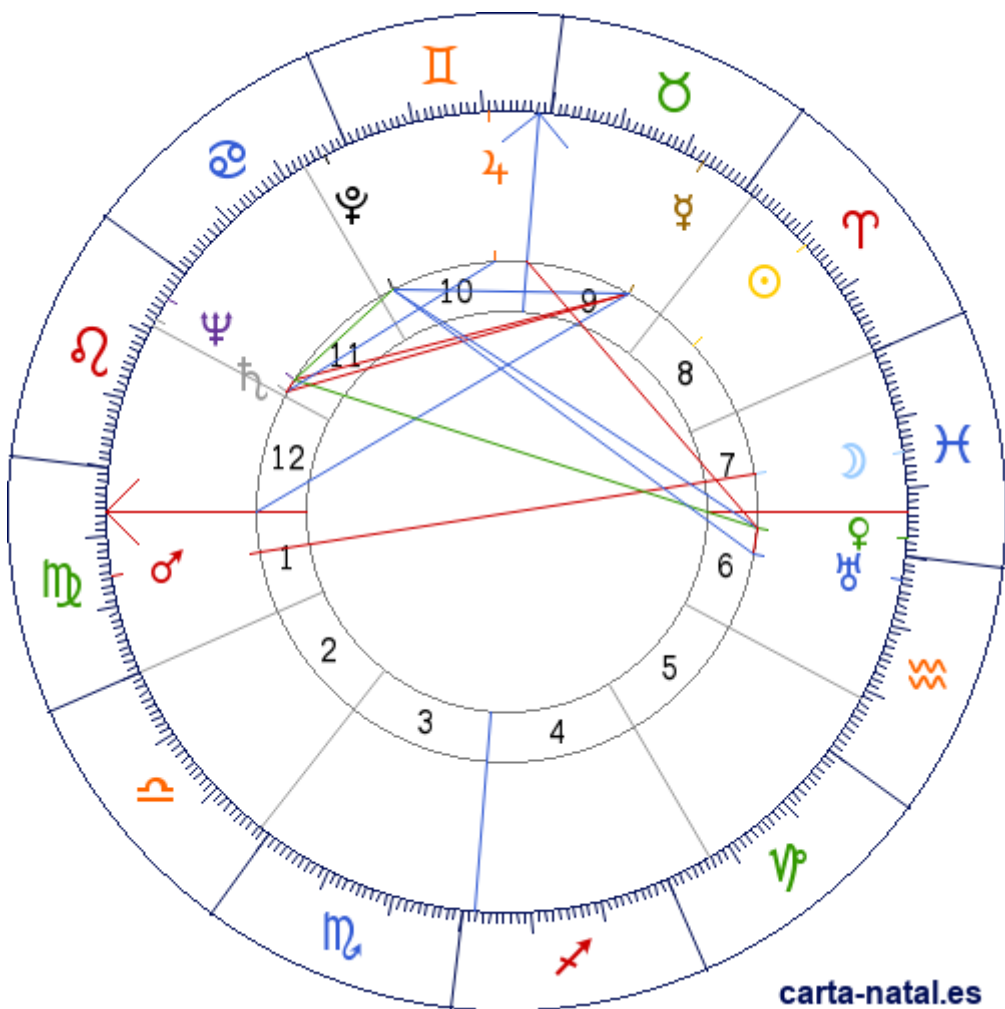

Carta natal

Betty Ford

08/04/1918 15:45:00 (CDT)
08/04/1918 20:45:00 UT

41:51:00N 87:39:00W

Tropical/geocéntrico
Carta eclíptica
Casas: Placidus

ARMC: 59°53'37.15656"

carta-natal.es

Generalidades

Casas (Placidus)

C 1 (AC)	♌	06°26'08"
C 2	♌	29°54'29"
C 3	♋	28°35'05"
C 4	♈	01°59'23"
C 5	♏	06°50'16"
C 6	♎	08°47'24"
C 7	♏	06°26'08"
C 8	♏	29°54'29"
C 9	♏	28°35'05"
C 10 (MC)	♌	01°59'23"
C 11	♌	06°50'16"
C 12	♌	08°47'24"

Planetas

☉	♏	18°11'45"	8
☾	♊	15°07'41"	7
♀	♌	07°12'49"	9
♀	♊	02°35'20"	6 » 7
♂	♌	15°41'03" <u>R</u>	1
♃	♌	09°04'47"	10
♁	♏	07°36'51" <u>E</u>	11 » 12
♁	♎	26°32'45"	6
♄	♏	04°19'11" <u>R</u>	11
♅	♌	03°31'27"	10 » 11

Aspectos

☾	180°	♂	0.56° (A)
♀	90°	♁	0.4° (A)
♀	90°	♄	2.89° (S)
♀	60°	♅	3.69° (S)
♀	120°	AC	0.78° (A)
♀	0°	♁	6.04° (S)
♀	150°	♄	1.73° (A)
♀	120°	♅	0.94° (A)
♀	90°	MC	0.6° (A)
♃	60°	♁	1.47° (S)
♁	0°	♄	3.29° (S)
♁	120°	♅	6.98° (A)
♄	30°	♅	0.8° (A)