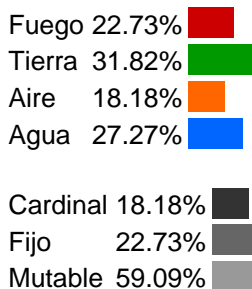

Carta natal

Betty Ford

08/04/1918 15:45:00 (CDT)
08/04/1918 20:45:00 UT

41:51:00N 87:39:00W

Tropical/geocéntrico
Carta eclíptica
Casas: Placidus

ARMC: 59°53'37.15656"

carta-natal.es

Generalidades

Casas (Placidus)

C 1 (AC)	♌	06°26'08"
C 2	♌	29°54'29"
C 3	♋	28°35'05"
C 4	♈	01°59'23"
C 5	♏	06°50'16"
C 6	♎	08°47'24"
C 7	♏	06°26'08"
C 8	♏	29°54'29"
C 9	♏	28°35'05"
C 10 (MC)	♌	01°59'23"
C 11	♌	06°50'16"
C 12	♌	08°47'24"