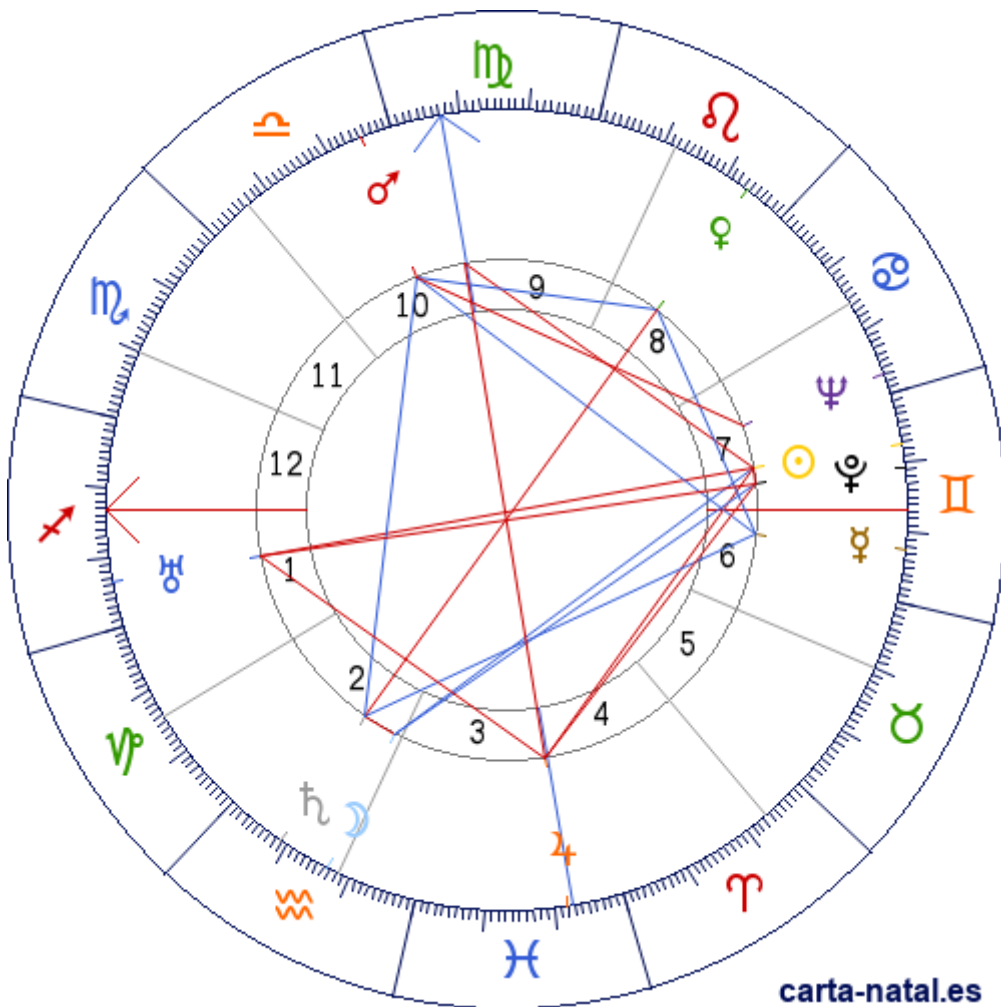

Carta natal

Eliseo B. Sánchez

14/06/1903 18:00:00 (LMT)

15/06/1903 00:41:16 UT

25:48:00N 99:10:00W

Tropical/geocéntrico

Carta eclíptica

Casas: Placidus

ARMC: 173°16'43.24584"

carta-natal.es

Generalidades

Casas (Placidus)

C 1 (AC)	♈	13°12'19"
C 2	♍	14°16'52"
C 3	♎	18°17'55"
C 4	♏	22°40'48"
C 5	♐	23°32'46"
C 6	♑	19°48'44"
C 7	♒	13°12'19"
C 8	♓	14°16'52"
C 9	♈	18°17'55"
C 10 (MC)	♎	22°40'48"
C 11	♏	23°32'46"
C 12	♐	19°48'44"

Planetas

☉	♊	22°44'46"	7
☾	♈	16°35'40"	2 » 3
☿	♊	07°33'33" <u>E</u>	6
♀	♎	06°26'18"	8
♂	♈	04°30'35"	10
♃	♏	21°58'03"	3 » 4
♅	♎	08°48'27" <u>R</u>	2
♁	♈	23°41'03" <u>R</u>	1
♆	♓	03°00'08"	7
♇	♊	19°15'37"	7

Aspectos

☉	120°	☾	6.15° (A)
☉	90°	♃	0.78° (S)
☉	180°	♁	0.94° (A)
☉	0°	♀	3.49° (S)
☉	90°	MC	0.07° (A)
☾	0°	♅	7.79° (S)
☾	120°	♀	2.67° (A)
♀	60°	♀	1.12° (A)
♀	120°	♂	3.05° (A)
♀	120°	♅	1.25° (S)
♀	60°	♂	1.93° (S)
♀	180°	♅	2.37° (A)
♂	120°	♅	4.3° (A)
♂	90°	♆	1.51° (S)
♃	90°	♁	1.72° (A)