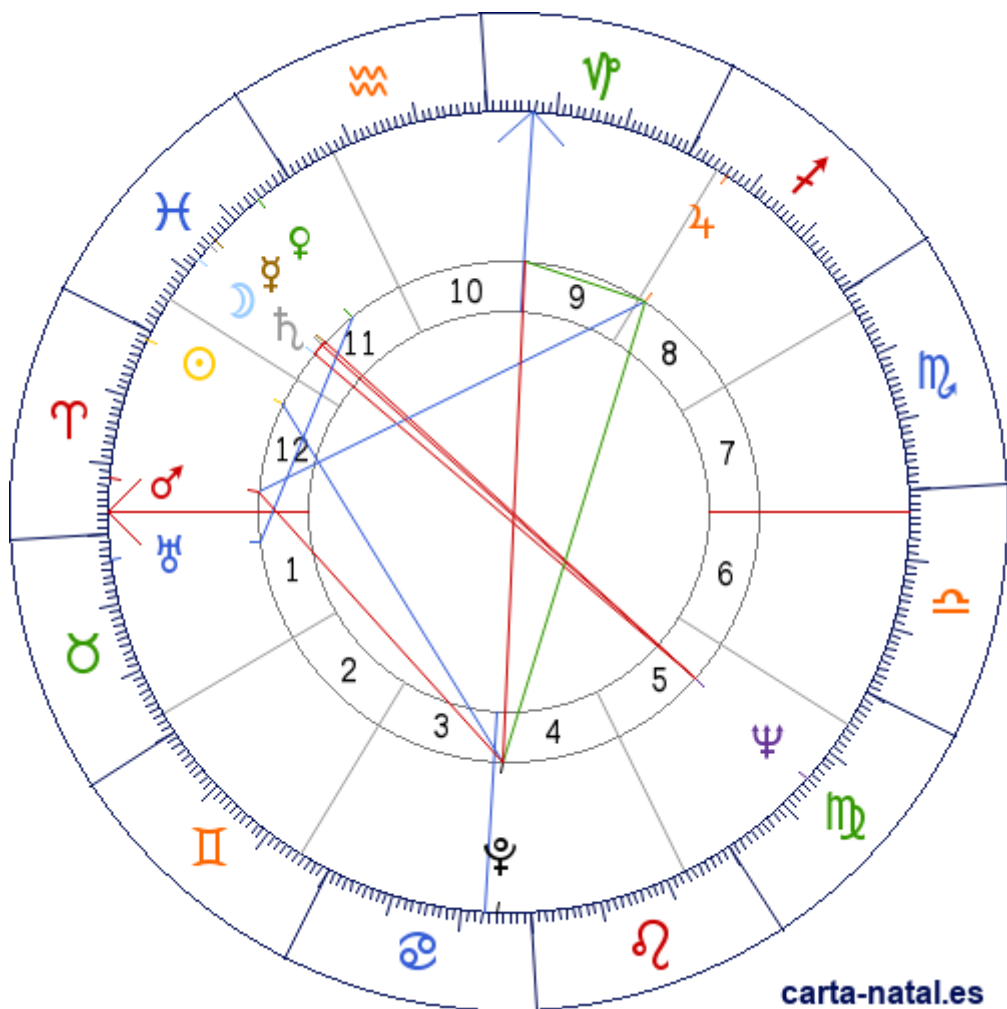

Carta natal

Roger Whittaker

22/03/1936 07:45:00 (+0230)

22/03/1936 05:15:00 UT

01:17:00S 36:49:00E

Tropical/geocéntrico

Carta eclíptica

Casas: Placidus

ARMC: 295°05'57.27228"

carta-natal.es

Generalidades

Fuego 40.91%

Tierra 18.18%

Aire 0%

Agua 40.91%

Cardinal 50%

Planetas

☉	♈	01°25'06"	12
☾	♈	17°43'21"	11
☿	♈	14°05'04"	11
♀	♈	05°39'10"	11
♂	♈	22°03'01"	12
♃	♉	23°50'44"	8 » 9
♄	♉	15°05'05"	11
♅	♊	03°34'32"	1
♆	♊	14°57'58"R	5
♇	♋	25°12'56"R	4

Aspectos

☉	120°	♀	6.2° (S)
☾	0°	♀	3.64° (S)
☾	0°	♄	2.64° (S)
☾	180°	♅	2.76° (S)
♀	0°	♄	1° (A)
♀	180°	♅	0.88° (A)
♀	60°	♆	2.08° (S)
♂	120°	♃	1.8° (A)
♂	90°	♀	3.17° (A)
♃	150°	♀	1.37° (A)
♃	30°	MC	0.59° (A)
♄	180°	♅	0.12° (S)
♀	180°	MC	1.96° (A)