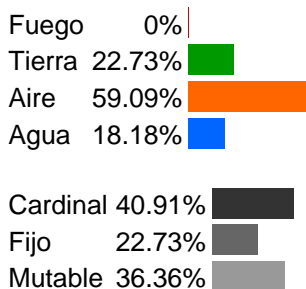

Carta natal

Sir Edward Elgar

02/06/1857 14:30:00 (GMT)

02/06/1857 14:30:00 UT

52:11:22N 02:13:12W

Tropical/geocéntrico

Carta eclíptica

Casas: Placidus

ARMC: 106°17'9.20616"

carta-natal.es

Generalidades

Casas (Placidus)

C 1 (AC)	♈	11°22'40"
C 2	♉	06°25'57"
C 3	♊	07°49'19"
C 4	♋	15°00'10"
C 5	♌	20°27'33"
C 6	♍	19°07'14"
C 7	♎	11°22'40"
C 8	♏	06°25'57"
C 9	♐	07°49'19"
C 10 (MC)	♑	15°00'10"
C 11	♒	20°27'33"
C 12	♓	19°07'14"

Planetas

☉	♋	11°56'04"	9
☾	♋	15°54'54"	1
☿	♋	10°01'31"R	9
♀	♋	11°28'32"	8
♂	♋	13°12'32"	9
♃	♋	04°06'56"	7 » 8
♄	♋	13°06'45"	9 » 10
♅	♋	26°04'05"	8
♆	♋	22°32'32"	6
♇	♋	05°56'56"	7 » 8

Aspectos

☉	120°	☾	3.98° (S)
☉	0°	♀	1.91° (S)
☉	30°	♀	0.46° (S)
☉	0°	♂	1.27° (A)
☉	120°	AC	0.56° (A)
☾	120°	♀	5.89° (S)
☾	120°	♂	2.71° (S)
☾	90°	♃	2.8° (S)
☾	90°	MC	0.91° (A)
♀	0°	♂	3.18° (S)
♀	0°	♃	7.36° (A)
♀	60°	♃	1.64° (S)
♀	0°	♄	5.53° (S)
♀	150°	AC	0.1° (A)
♂	30°	♃	0.1° (S)