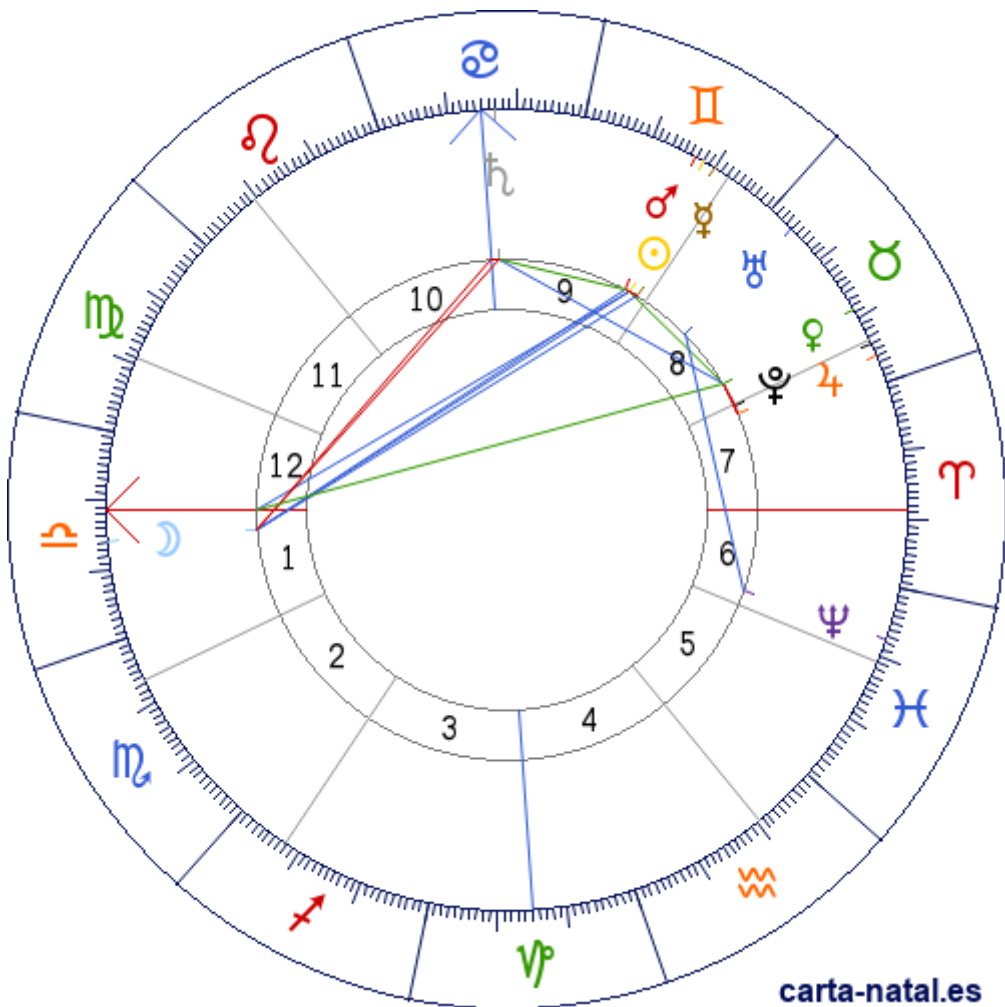

Carta natal

Sir Edward Elgar

02/06/1857 14:30:00 (GMT)

02/06/1857 14:30:00 UT

52:11:22N 02:13:12W

Tropical/geocéntrico

Carta eclíptica

Casas: Placidus

ARMC: 106°17'9.20616"

carta-natal.es

Generalidades

Casas (Placidus)

C 1 (AC)	♈	11°22'40"
C 2	♉	06°25'57"
C 3	♊	07°49'19"
C 4	♋	15°00'10"
C 5	♌	20°27'33"
C 6	♍	19°07'14"
C 7	♎	11°22'40"
C 8	♏	06°25'57"
C 9	♐	07°49'19"
C 10 (MC)	♑	15°00'10"
C 11	♒	20°27'33"
C 12	♓	19°07'14"

Planetas

☉	♋	11°56'04"	9
☾	♋	15°54'54"	1
☿	♋	10°01'31"R	9
♀	♋	11°28'32"	8
♂	♋	13°12'32"	9
♃	♋	04°06'56"	7 » 8
♄	♋	13°06'45"	9 » 10
♅	♋	26°04'05"	8
♆	♋	22°32'32"	6
♇	♋	05°56'56"	7 » 8

Aspectos

☉	120°	☾	3.98° (S)
☉	0°	♀	1.91° (S)
☉	30°	♀	0.46° (S)
☉	0°	♂	1.27° (A)
☉	120°	AC	0.56° (A)
☾	120°	♀	5.89° (S)
☾	120°	♂	2.71° (S)
☾	90°	♃	2.8° (S)
☾	90°	MC	0.91° (A)
♀	0°	♂	3.18° (S)
♀	0°	♃	7.36° (A)
♀	60°	♃	1.64° (S)
♀	0°	♄	5.53° (S)
♀	150°	AC	0.1° (A)
♂	30°	♃	0.1° (S)

♃	0°	♀	1.83° (A)
♁	0°	MC	1.89° (S)
♅	60°	♄	3.53° (S)