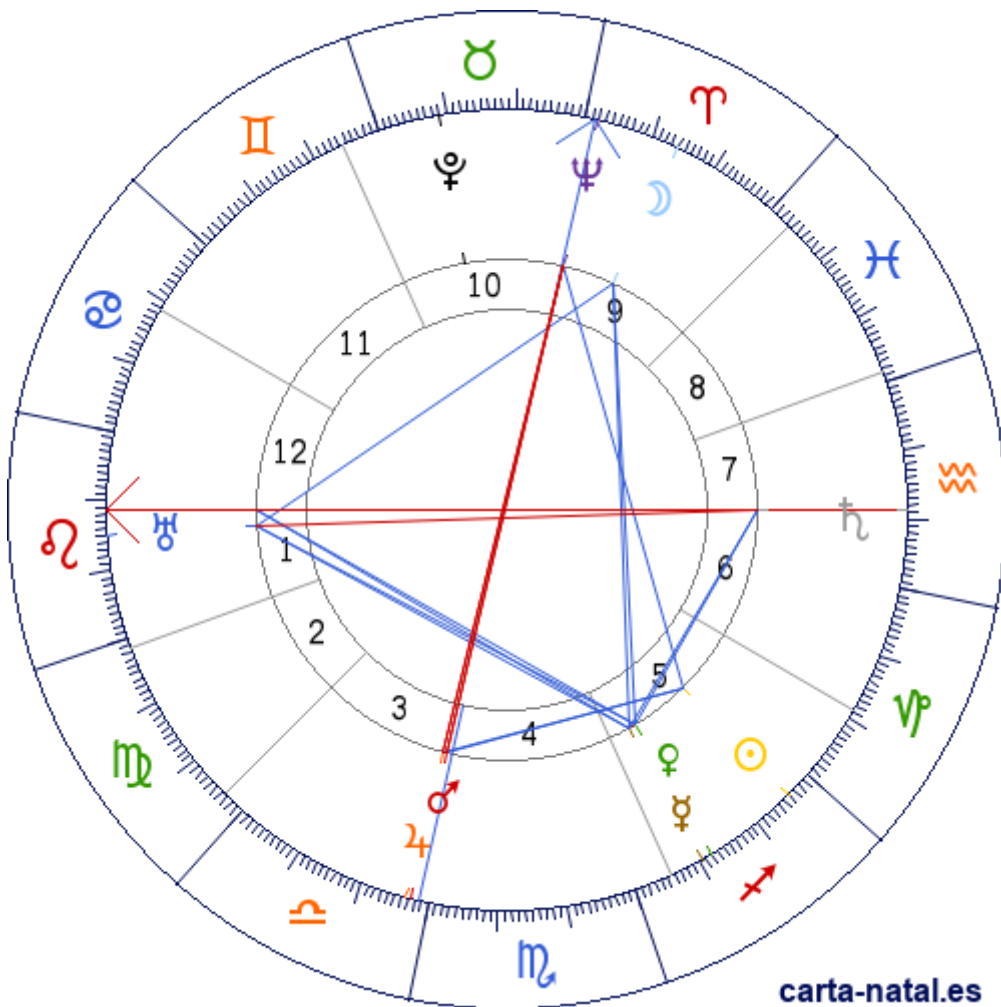

Carta natal

William Lyon Mackenzie King

17/12/1874 20:00:00 (LMT)

18/12/1874 01:22:03 UT

43:25:31N 80:30:40W

Tropical/geocéntrico

Carta eclíptica

Casas: Placidus

ARMC: 26°29'40.51788"

carta-natal.es

Generalidades

Fuego 77.27%

Tierra 4.55%

Aire 18.18%

Agua 0%

Cardinal 40.91%

♆ ♎ 28°08'26"R 9 » 10

♇ ♋ 21°07'31"R 10

Aspectos

☉ 60° ♀ 1.45° (A)

☉ 60° ♃ 0.61° (A)

☉ 120° ♀ 2.13° (A)

☾ 120° ♀ 5.55° (S)

☾ 120° ♀ 3.97° (S)