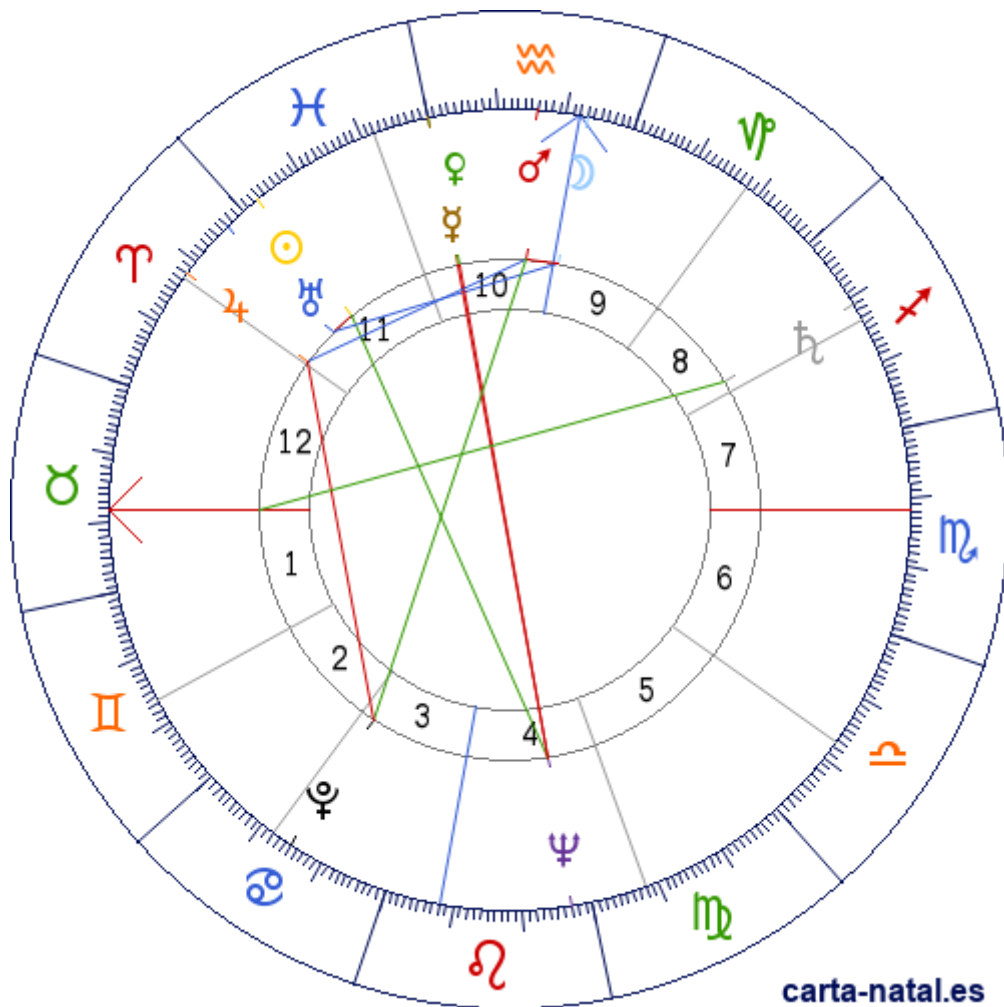

Carta natal

Fidel Ramos

18/03/1928 09:00:00 (PHT)

18/03/1928 01:00:00 UT

16:01:19N 120:13:55E

Tropical/geocéntrico

Carta eclíptica

Casas: Placidus

ARMC: 310°34'38.65224"

carta-natal.es

Generalidades

Casas (Placidus)

C 1 (AC)	♈	18°09'15"
C 2	♌	16°21'50"
C 3	♍	11°52'05"
C 4	♎	08°09'23"
C 5	♏	08°05'51"
C 6	♐	12°32'05"
C 7	♑	18°09'15"
C 8	♒	16°21'50"
C 9	♓	11°52'05"
C 10 (MC)	♈	08°09'23"
C 11	♌	08°05'51"
C 12	♍	12°32'05"

Planetas

☉	♈	27°11'41"	11
☾	♉	06°53'12"	9 » 10
♀	♉	29°56'40"	10
♀	♉	29°52'34"	10
♂	♉	14°16'11"	10
♃	♈	11°50'21"	11 » 12
♄	♈	19°02'00"	8
♁	♈	03°00'35"	11
♅	♎	27°2'0"R	4
♆	♍	15°00'21"R	3

Aspectos

☉	0°	♈	5.81° (A)
☉	150°	♅	0.16° (S)
☾	0°	♂	7.38° (A)
☾	60°	♈	3.88° (S)
☾	0°	MC	1.27° (S)
♀	0°	♀	0.07° (A)
♀	180°	♅	2.91° (S)
♀	180°	♅	2.84° (S)
♂	60°	♃	2.43° (S)
♂	150°	♀	0.74° (A)
♃	90°	♀	3.17° (A)
♄	150°	♈	0.88° (A)