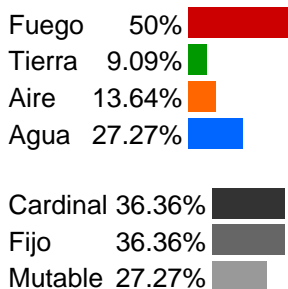

Carta natal

Bette Midler

01/12/1945 14:19:00 (HST)

02/12/1945 00:49:00 UT

21:18:25N 157:51:30W

Tropical/geocéntrico

Carta eclíptica

Casas: Placidus

ARMC: 284°53'45.83184"

Generalidades

Casas (Placidus)

C 1 (AC)	♈	19°21'53"
C 2	♉	22°15'41"
C 3	♊	19°01'53"
C 4	♋	13°42'52"
C 5	♌	10°03'40"
C 6	♍	11°34'38"
C 7	♎	19°21'53"
C 8	♏	22°15'41"
C 9	♐	19°01'53"
C 10 (MC)	♑	13°42'52"
C 11	♒	10°03'40"
C 12	♓	11°34'38"