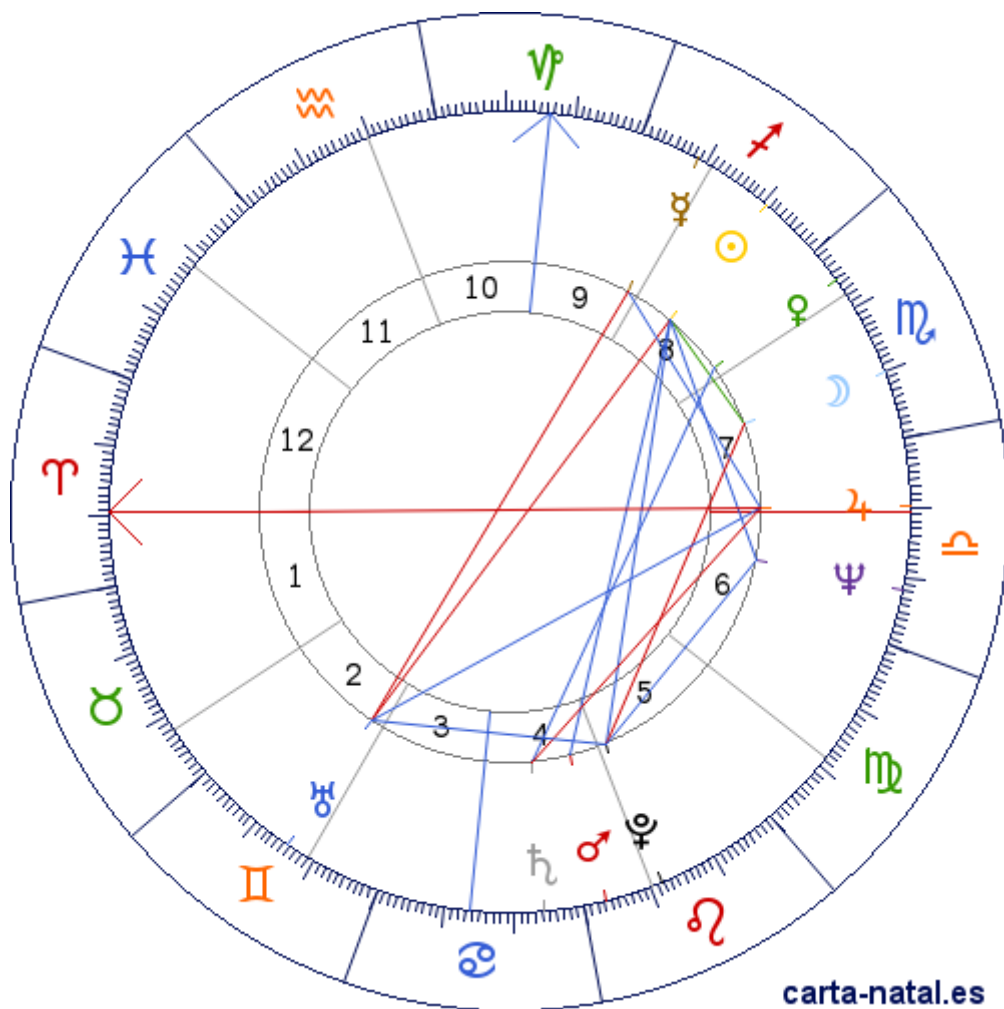

Carta natal

Bette Midler

01/12/1945 14:19:00 (HST)

02/12/1945 00:49:00 UT

21:18:25N 157:51:30W

Tropical/geocéntrico

Carta eclíptica

Casas: Placidus

ARMC: 284°53'45.83184"

Generalidades

Casas (Placidus)

C 1 (AC)	♈	19°21'53"
C 2	♉	22°15'41"
C 3	♊	19°01'53"
C 4	♋	13°42'52"
C 5	♌	10°03'40"
C 6	♍	11°34'38"
C 7	♎	19°21'53"
C 8	♏	22°15'41"
C 9	♐	19°01'53"
C 10 (MC)	♑	13°42'52"
C 11	♒	10°03'40"
C 12	♓	11°34'38"

Planetas

☉	♈	09°29'15"	8
☾	♏	09°54'17"	7
♀	♈	21°19'42" <u>R</u>	9
♀	♏	24°44'11"	8
♂	♌	03°10'22"	4
♃	♎	20°21'46"	7
♁	♋	24°18'24" <u>R</u>	4
♁	♊	15°40'16" <u>R</u>	2 » 3
♃	♎	08°11'26"	6
☿	♌	11°43'32" <u>R</u>	5

Aspectos

☉	30°	☾	0.42° (S)
☉	120°	♂	6.31° (S)
☉	180°	♁	6.18° (A)
☉	60°	♃	1.3° (S)
☉	120°	☿	2.24° (A)
☾	90°	☿	1.82° (A)
♀	60°	♃	0.97° (A)
♀	180°	♁	5.66° (A)
♀	120°	♁	0.43° (S)
♃	90°	♁	3.94° (A)
♃	120°	♁	4.69° (S)
♃	180°	AC	1° (A)
♁	60°	☿	3.95° (A)
♃	60°	☿	3.53° (A)