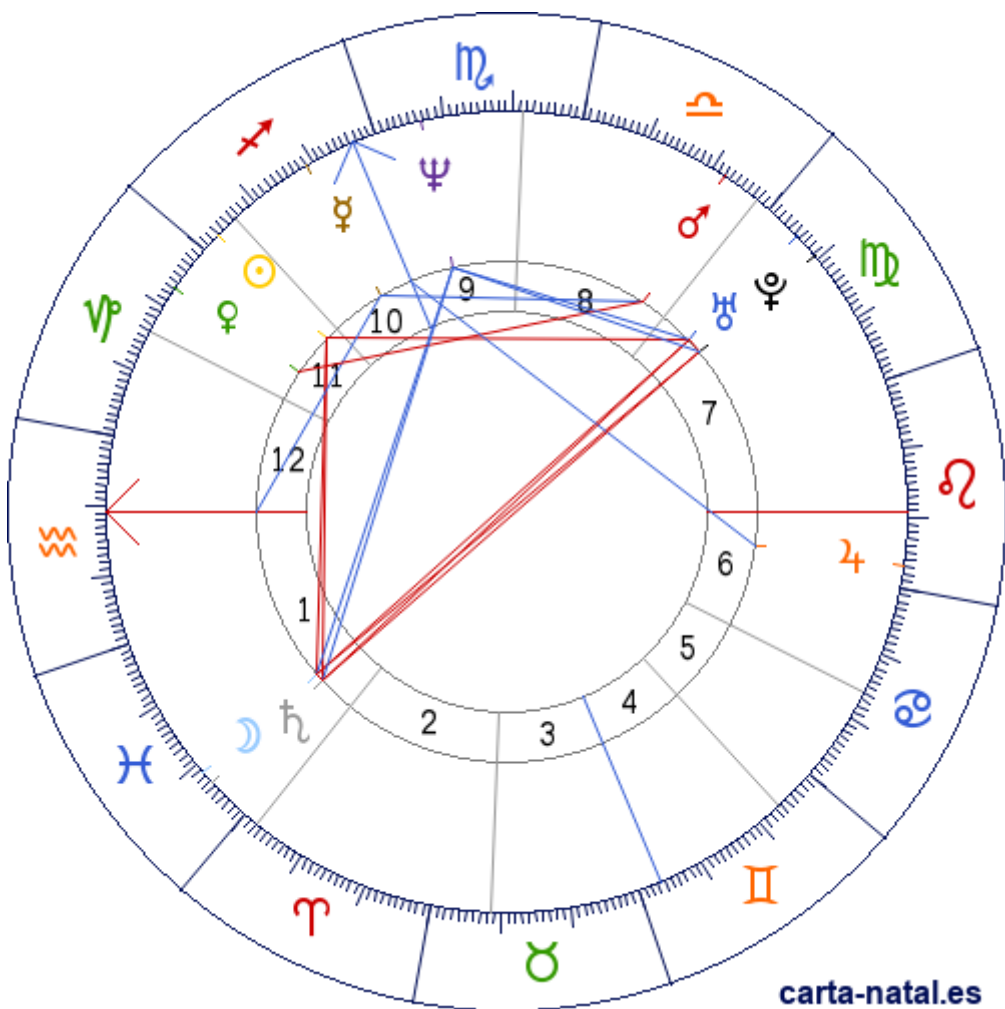

**Carta natal**

**Alberto Tomba**

19/12/1966 10:30:00 (CET)

19/12/1966 09:30:00 UT

44:29:38N 11:20:19E

Tropical/geocéntrico

Carta eclíptica

Casas: Placidus

ARMC: 241°22'21.50184"

carta-natal.es

Generalidades

Fuego 36.36%

Tierra 18.18%

Aire 22.73%

Agua 22.73%

Cardinal 18.18%

Fijo 22.73%

Mutable 59.09%

**Casas (Placidus)**

C 1 (AC) ♋ 10°51'23"

C 2 ♌ 02°05'22"

C 3 ♍ 08°37'01"

C 4 ♎ 03°23'58"

C 5 ♏ 23°36'10"

♂ ♎ 23°09'00" 9

♆ ♎ 20°38'35"E 7

**Aspectos**

☉ 90° ☾ 5.49° (A)

☉ 90° ♄ 3.66° (S)

☉ 90° ♁ 2.66° (S)

☾ 0° ♄ 1.84° (A)

☾ 180° ♁ 2.83° (A)