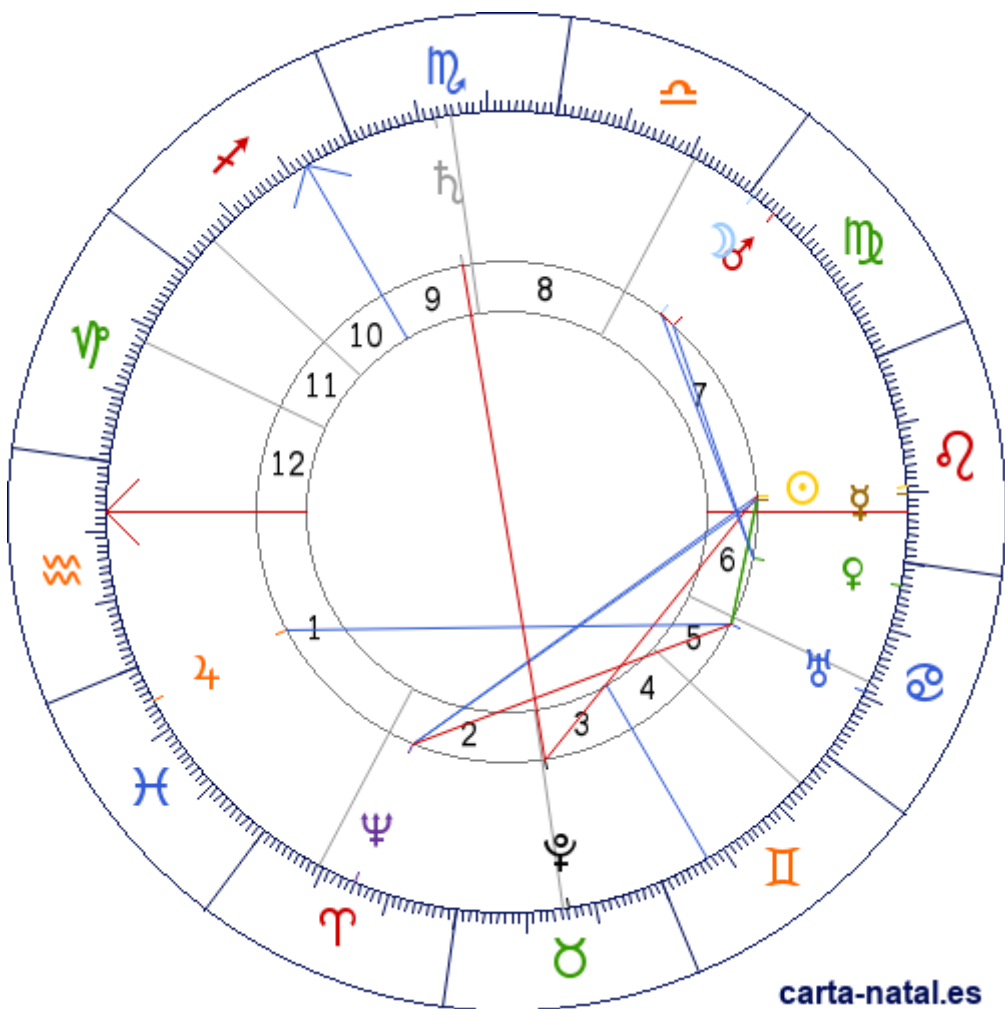

**Carta natal**

**Stanley Baldwin**

03/08/1867 19:43:00 (GMT)

03/08/1867 19:43:00 UT

52:22:31N 02:19:02W

Tropical/geocéntrico

Carta eclíptica

Casas: Placidus

ARMC: 245°20'48.5574"

carta-natal.es

Generalidades

Fuego 36.36%

Tierra 27.27%

Aire 13.64%

Agua 22.73%

Cardinal 18.18%

Fijo 45.45%

Mutable 36.36%

**Casas (Placidus)**

C 1 (AC) ♊ 07°16'03"

C 2 ♈ 09°18'07"

C 3 ♉ 15°19'03"

C 4 ♊ 07°10'01"

C 5 ♋ 24°29'32"

♁ ♈ 15°00'48"R 2

♁ ♉ 16°04'45" 3

**Aspectos**

☉ 0° ♀ 1.03° (S)

☉ 30° ♁ 0.38° (S)

☉ 120° ♁ 4.08° (A)

☉ 90° ♁ 5.14° (A)

☾ 60° ♀ 2.79° (S)