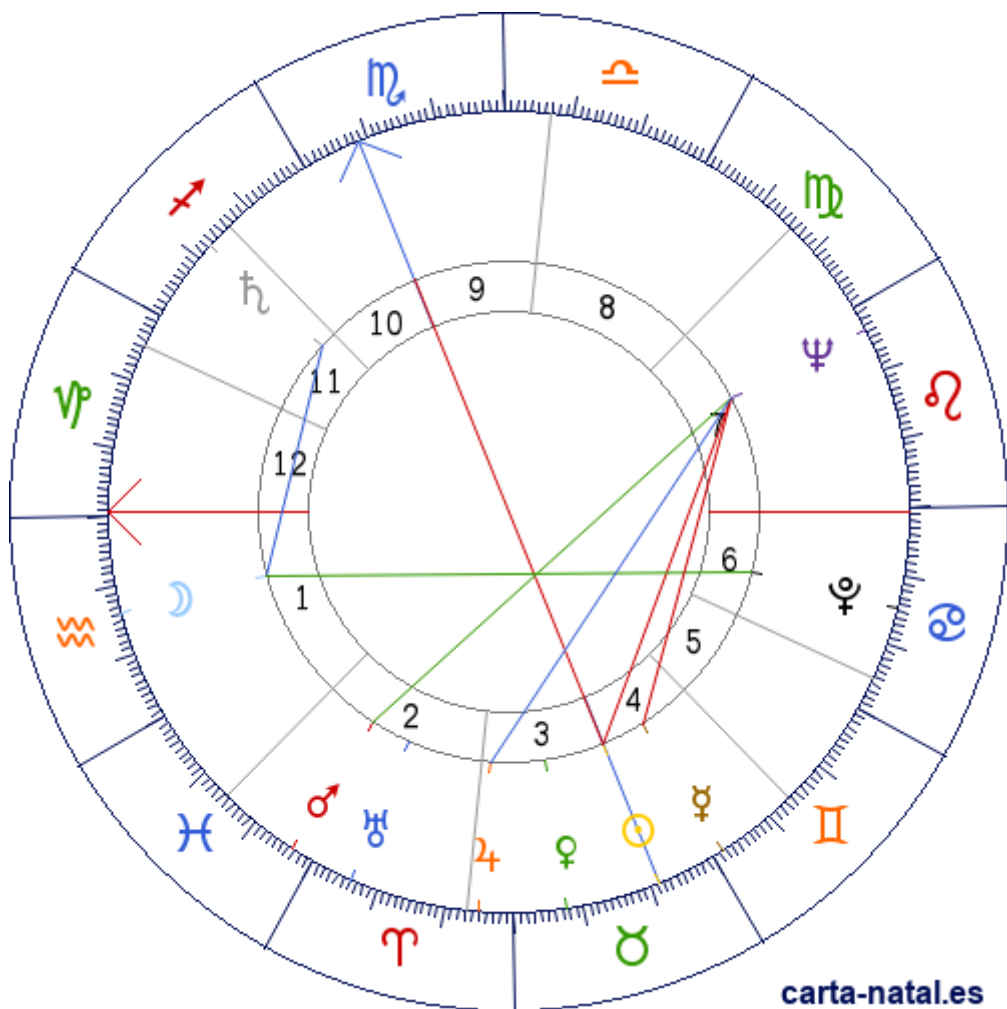

**Carta natal**

**Burt Bacharach**

12/05/1928 01:15:00 (CDT)  
12/05/1928 06:15:00 UT

39:05:59N 94:34:43W

Tropical/geocéntrico  
Carta eclíptica  
Casas: Placidus

ARMC: 228°56'34.15668"

carta-natal.es

Generalidades

Casas (Placidus)

|           |   |           |
|-----------|---|-----------|
| C 1 (AC)  | ♓ | 29°17'12" |
| C 2       | ♉ | 14°21'02" |
| C 3       | ♈ | 23°08'18" |
| C 4       | ♋ | 21°22'18" |
| C 5       | ♌ | 13°46'21" |
| C 6       | ♍ | 04°48'42" |
| C 7       | ♎ | 29°17'12" |
| C 8       | ♏ | 14°21'02" |
| C 9       | ♐ | 23°08'18" |
| C 10 (MC) | ♑ | 21°22'18" |
| C 11      | ♒ | 13°46'21" |
| C 12      | ♓ | 04°48'42" |

Planetas

|   |   |                    |       |
|---|---|--------------------|-------|
| ☉ | ♈ | 21°15'45"          | 3 » 4 |
| ☾ | ♓ | 13°56'00"          | 1     |
| ☿ | ♈ | 01°34'22"          | 4     |
| ♀ | ♋ | 07°40'39"          | 3     |
| ♂ | ♉ | 26°28'59"          | 2     |
| ♃ | ♈ | 24°59'55"          | 3     |
| ♄ | ♐ | 17°37'46" <u>R</u> | 11    |
| ♅ | ♈ | 05°56'43"          | 2     |
| ♆ | ♏ | 26°23'46" <u>E</u> | 7     |
| ♇ | ♎ | 15°21'40"          | 6     |

Aspectos

|   |      |    |           |
|---|------|----|-----------|
| ☉ | 90°  | ♓  | 5.13° (A) |
| ☉ | 180° | MC | 0.11° (S) |
| ☾ | 60°  | ♈  | 3.7° (A)  |
| ☾ | 150° | ♎  | 1.43° (A) |
| ♀ | 90°  | ♓  | 5.18° (S) |
| ♂ | 150° | ♓  | 0.09° (S) |
| ♃ | 120° | ♓  | 1.4° (A)  |