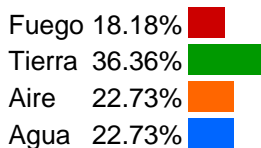

**Carta natal**

**Burt Bacharach**

12/05/1928 01:15:00 (CDT)  
12/05/1928 06:15:00 UT

39:05:59N 94:34:43W

Tropical/geocéntrico  
Carta eclíptica  
Casas: Placidus

ARMC: 228°56'34.15668"

carta-natal.es

Generalidades

Casas (Placidus)

|           |   |           |
|-----------|---|-----------|
| C 1 (AC)  | ♓ | 29°17'12" |
| C 2       | ♉ | 14°21'02" |
| C 3       | ♈ | 23°08'18" |
| C 4       | ♋ | 21°22'18" |
| C 5       | ♌ | 13°46'21" |
| C 6       | ♍ | 04°48'42" |
| C 7       | ♎ | 29°17'12" |
| C 8       | ♏ | 14°21'02" |
| C 9       | ♐ | 23°08'18" |
| C 10 (MC) | ♑ | 21°22'18" |
| C 11      | ♒ | 13°46'21" |
| C 12      | ♓ | 04°48'42" |