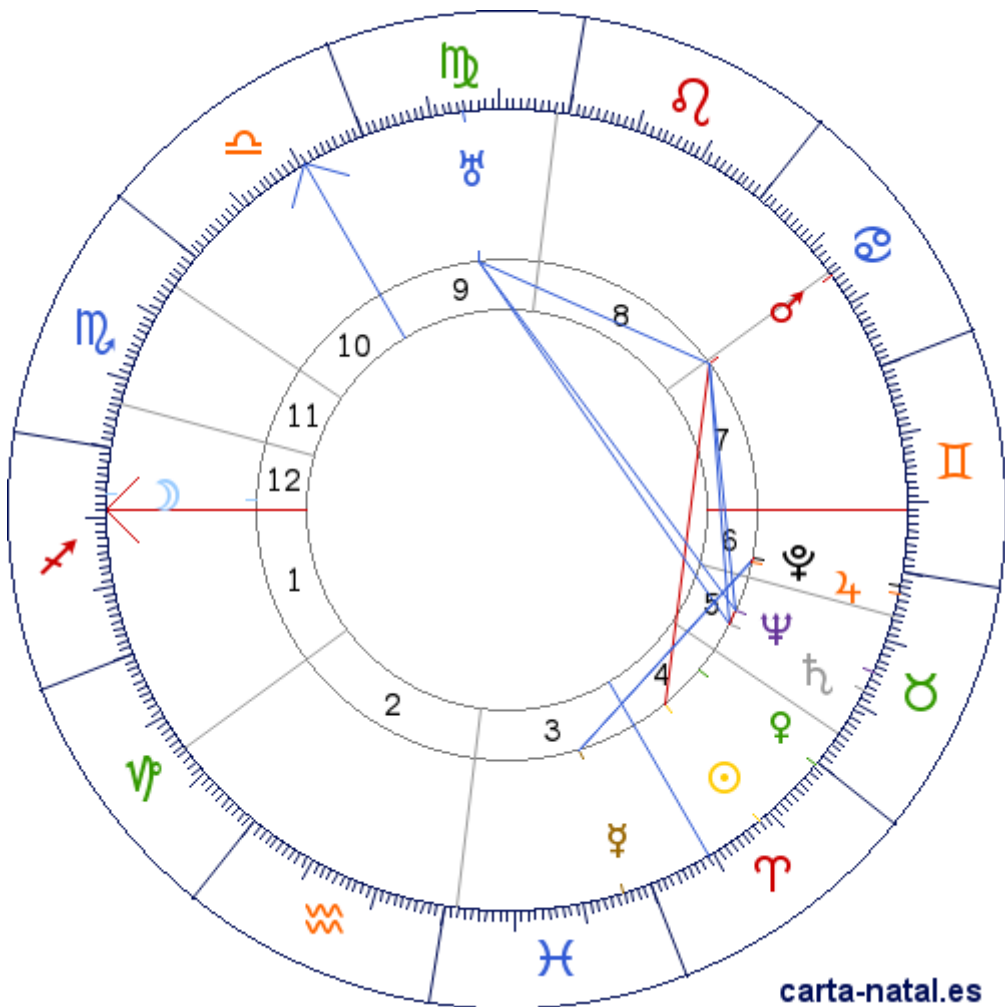

Carta natal

Kurt von Schleicher

07/04/1882 23:30:00 (LMT)
07/04/1882 22:39:48 UT

52:25:00N 12:33:00E

Tropical/geocéntrico
Carta eclíptica
Casas: Placidus

ARMC: 188°35'41.45028"

carta-natal.es

Generalidades

Casas (Placidus)

C 1 (AC)	♂	08°58'33"
C 2	♊	15°30'17"
C 3	♋	01°46'51"
C 4	♌	09°21'21"
C 5	♍	04°58'16"
C 6	♎	23°36'15"
C 7	♏	08°58'33"
C 8	♐	15°30'17"
C 9	♑	01°46'51"
C 10 (MC)	♒	09°21'21"
C 11	♓	04°58'16"
C 12	♓	23°36'15"

Planetas

☉	♌	17°59'45"	4
☽	♏	06°39'52"	12 » 1
♀	♋	25°54'04"	3
♀	♌	29°28'07"	4
♂	♐	14°54'52"	7 » 8
♃	♏	26°57'48"	6
♄	♎	12°04'45"	5
♅	♎	15°14'17"R	9
♆	♏	15°12'21"	5
♇	♏	27°53'55"	6

Aspectos

☉	90°	♂	3.08° (S)
♀	60°	♃	1.06° (A)
♀	60°	♁	2° (A)
♂	60°	♄	2.84° (S)
♂	60°	♁	0.32° (A)
♂	60°	♆	0.29° (A)
♃	0°	♁	0.94° (A)
♄	120°	♁	3.16° (A)
♄	0°	♆	3.13° (A)
♁	120°	♆	0.03° (A)