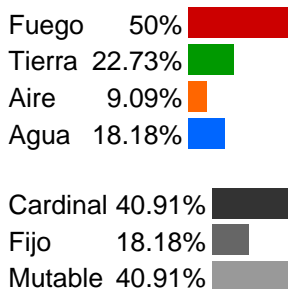

Carta natal

Kurt von Schleicher

07/04/1882 23:30:00 (LMT)
07/04/1882 22:39:48 UT

52:25:00N 12:33:00E

Tropical/geocéntrico
Carta eclíptica
Casas: Placidus

ARMC: 188°35'41.45028"

carta-natal.es

Generalidades

Casas (Placidus)

C 1 (AC)	♂	08°58'33"
C 2	♊	15°30'17"
C 3	♋	01°46'51"
C 4	♌	09°21'21"
C 5	♍	04°58'16"
C 6	♎	23°36'15"
C 7	♏	08°58'33"
C 8	♐	15°30'17"
C 9	♑	01°46'51"
C 10 (MC)	♒	09°21'21"
C 11	♓	04°58'16"
C 12	♓	23°36'15"

Planetas

☉	♌	17°59'45"	4
☽	♏	06°39'52"	12 » 1
♀	♋	25°54'04"	3
♀	♌	29°28'07"	4
♂	♐	14°54'52"	7 » 8
♃	♏	26°57'48"	6
♄	♎	12°04'45"	5
♅	♎	15°14'17"R	9
♆	♏	15°12'21"	5
♇	♏	27°53'55"	6

Aspectos

☉	90°	♂	3.08° (S)
♀	60°	♃	1.06° (A)
♀	60°	♁	2° (A)
♂	60°	♄	2.84° (S)
♂	60°	♁	0.32° (A)
♂	60°	♆	0.29° (A)
♃	0°	♁	0.94° (A)
♄	120°	♁	3.16° (A)
♄	0°	♆	3.13° (A)
♁	120°	♆	0.03° (A)