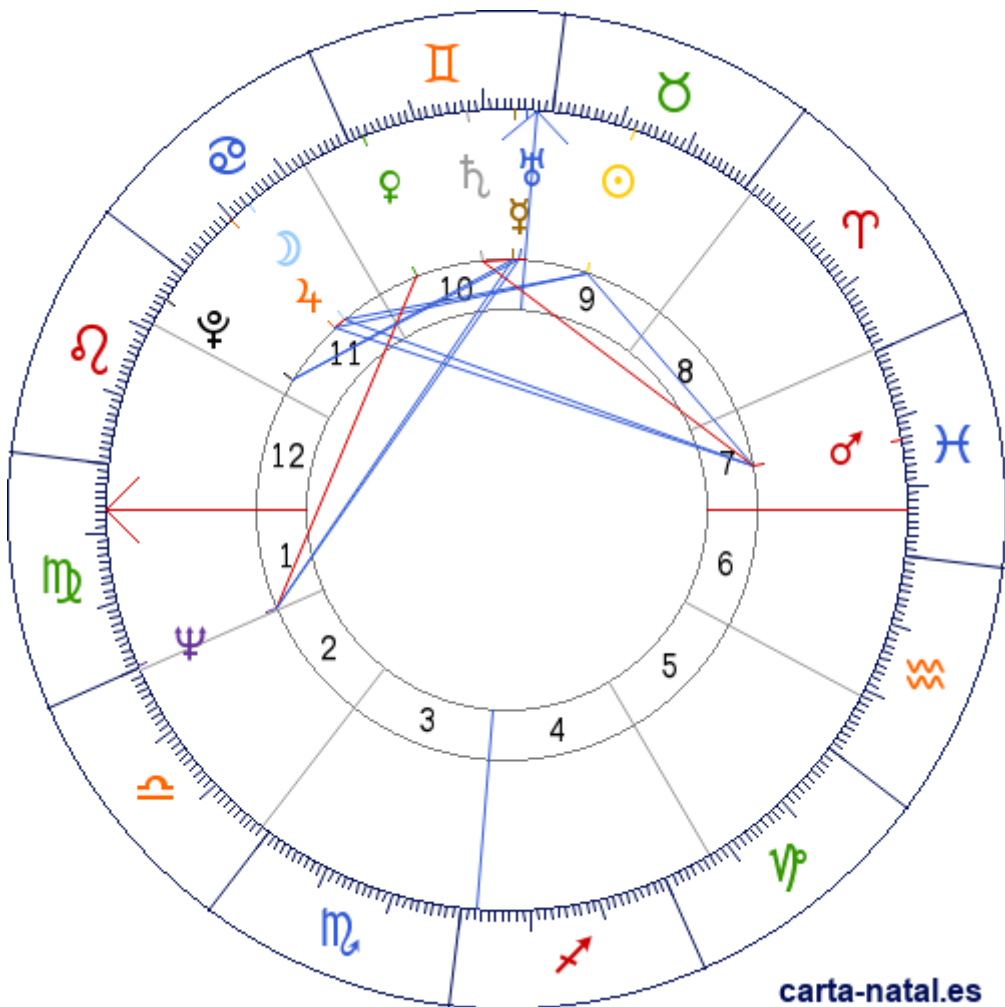

Carta natal

Manuel Pérez Martínez

09/05/1943 15:00:00 (CEST)
09/05/1943 13:00:00 UT

41:26:00N 01:15:00W

Tropical/geocéntrico
Carta eclíptica
Casas: Placidus

ARMC: 60°13'8.74704"

carta-natal.es

Generalidades

Casas (Placidus)

C 1 (AC)	♎	06°35'39"
C 2	♌	00°11'25"
C 3	♌	28°56'13"
C 4	♈	02°17'59"
C 5	♍	07°01'32"
C 6	♋	08°55'10"
C 7	♈	06°35'39"
C 8	♏	00°11'25"
C 9	♏	28°56'13"
C 10 (MC)	♊	02°17'59"
C 11	♉	07°01'32"
C 12	♏	08°55'10"

Planetas

☉	♊	18°01'43"	9
☾	♌	16°51'26"	11
☿	♊	05°25'31"	10
♀	♊	27°45'15"	10
♂	♈	16°39'45"	7
♃	♌	20°06'09"	11
♄	♊	12°17'22"	10
♅	♊	03°39'06"	10
♆	♎	29°32'54"R	1 » 2
♇	♏	05°01'27"	11 » 12

Aspectos

☉	60°	☾	1.17° (A)
☉	60°	♂	1.37° (S)
☉	60°	♃	2.07° (A)
☾	120°	♂	0.19° (S)
☾	0°	♃	3.25° (A)
♀	0°	♄	6.86° (A)
♀	0°	♅	1.77° (S)
♀	120°	♆	5.88° (S)
♀	60°	♇	0.4° (S)
♀	90°	♆	1.79° (A)
♂	120°	♃	3.44° (A)
♂	90°	♄	4.37° (S)
♅	120°	♆	4.1° (S)
♅	60°	♇	1.37° (A)
♅	0°	MC	1.35° (A)