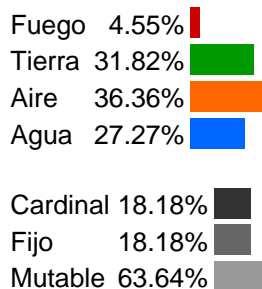

Carta natal

Manuel Pérez Martínez

09/05/1943 15:00:00 (CEST)
09/05/1943 13:00:00 UT

41:26:00N 01:15:00W

Tropical/geocéntrico
Carta eclíptica
Casas: Placidus

ARMC: 60°13'8.74704"

carta-natal.es

Generalidades

Casas (Placidus)

C 1 (AC)	♎	06°35'39"
C 2	♌	00°11'25"
C 3	♌	28°56'13"
C 4	♈	02°17'59"
C 5	♍	07°01'32"
C 6	♋	08°55'10"
C 7	♈	06°35'39"
C 8	♏	00°11'25"
C 9	♏	28°56'13"
C 10 (MC)	♊	02°17'59"
C 11	♉	07°01'32"
C 12	♏	08°55'10"