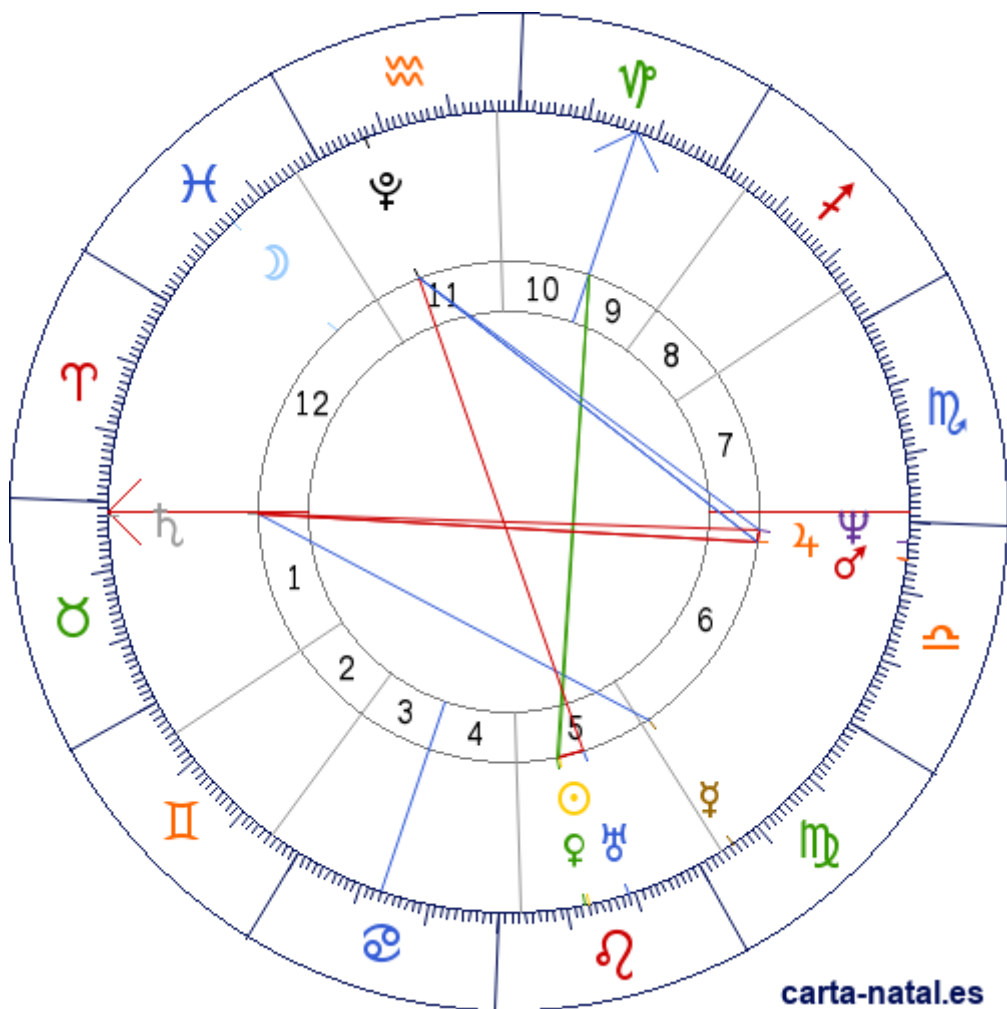

**Carta natal**

**Percy Bysshe Shelley**

04/08/1792 22:00:00 (LMT)

04/08/1792 22:01:19 UT

51:03:50N 00:19:38W

Tropical/geocéntrico

Carta eclíptica

Casas: Placidus

ARMC: 284°06'45.15912"

carta-natal.es

Generalidades

**Casas (Placidus)**

C 1 (AC)	♋	01°34'11"
C 2	♌	05°09'25"
C 3	♌	25°18'59"
C 4	♍	12°59'13"
C 5	♎	03°09'40"
C 6	♏	03°37'48"
C 7	♏	01°34'11"
C 8	♐	05°09'25"
C 9	♐	25°18'59"
C 10 (MC)	♑	12°59'13"
C 11	♒	03°09'40"
C 12	♓	03°37'48"

**Planetas**

☉	♎	13°03'38"	5
☾	♊	15°04'50"	12
♀	♏	05°29'34"	6
♀	♎	12°35'45"	5
♂	♏	24°46'25"	6
♃	♏	24°47'35"	6
♁	♊	02°08'10" <u>E</u>	1
♁	♎	18°55'33"	5
♅	♏	27°16'11"	6
♆	♏	22°35'01" <u>R</u>	11

**Aspectos**

♁	180°	♁	3.66° (A)
♁	120°	♁	4.69° (S)