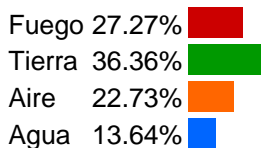

Generalidades

Casas (Placidus)

C 1 (AC)	♋	01°34'11"
C 2	♌	05°09'25"
C 3	♌	25°18'59"
C 4	♍	12°59'13"
C 5	♎	03°09'40"
C 6	♏	03°37'48"
C 7	♏	01°34'11"
C 8	♐	05°09'25"
C 9	♐	25°18'59"
C 10 (MC)	♑	12°59'13"
C 11	♒	03°09'40"
C 12	♓	03°37'48"

Planetas

☉	♎	13°03'38"	5
☾	♊	15°04'50"	12
♀	♏	05°29'34"	6
♀	♎	12°35'45"	5
♂	♏	24°46'25"	6
♃	♏	24°47'35"	6
♁	♊	02°08'10"<u>E</u>	1
♁	♎	18°55'33"	5
♅	♏	27°16'11"	6
♆	♏	22°35'01"<u>R</u>	11

Aspectos

☉	0°	♀	0.46° (A)
☉	0°	♁	5.87° (A)
☉	150°	MC	0.07° (A)
♀	120°	♁	3.36° (S)
♀	0°	♁	6.33° (A)
♀	150°	MC	0.39° (S)
♂	0°	♃	0.02° (A)
♂	180°	♁	7.36° (A)
♂	0°	♅	2.5° (A)
♂	120°	♀	2.19° (S)
♃	180°	♁	7.34° (A)
♃	0°	♅	2.48° (A)
♃	120°	♀	2.21° (S)
♁	180°	♅	4.87° (S)
♁	0°	AC	0.57° (A)