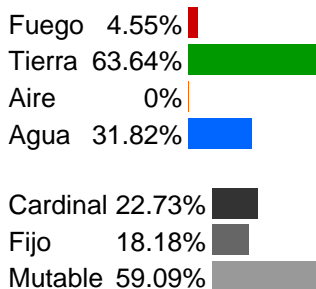

**Carta natal**

**Pippo Franco**

02/09/1940 01:00:00 (CEST)

01/09/1940 23:00:00 UT

41:53:41N 12:29:02E

Tropical/geocéntrico

Carta eclíptica

Casas: Placidus

ARMC: 338°26'0.87864"

carta-natal.es

Generalidades

**Casas (Placidus)**

C 1 (AC)	♌	01°12'45"
C 2	♌	20°47'16"
C 3	♏	11°24'15"
C 4	♍	06°41'34"
C 5	♎	10°32'13"
C 6	♎	22°24'04"
C 7	♏	01°12'45"
C 8	♏	20°47'16"
C 9	♐	11°24'15"
C 10 (MC)	♐	06°41'34"
C 11	♑	10°32'13"
C 12	♑	22°24'04"