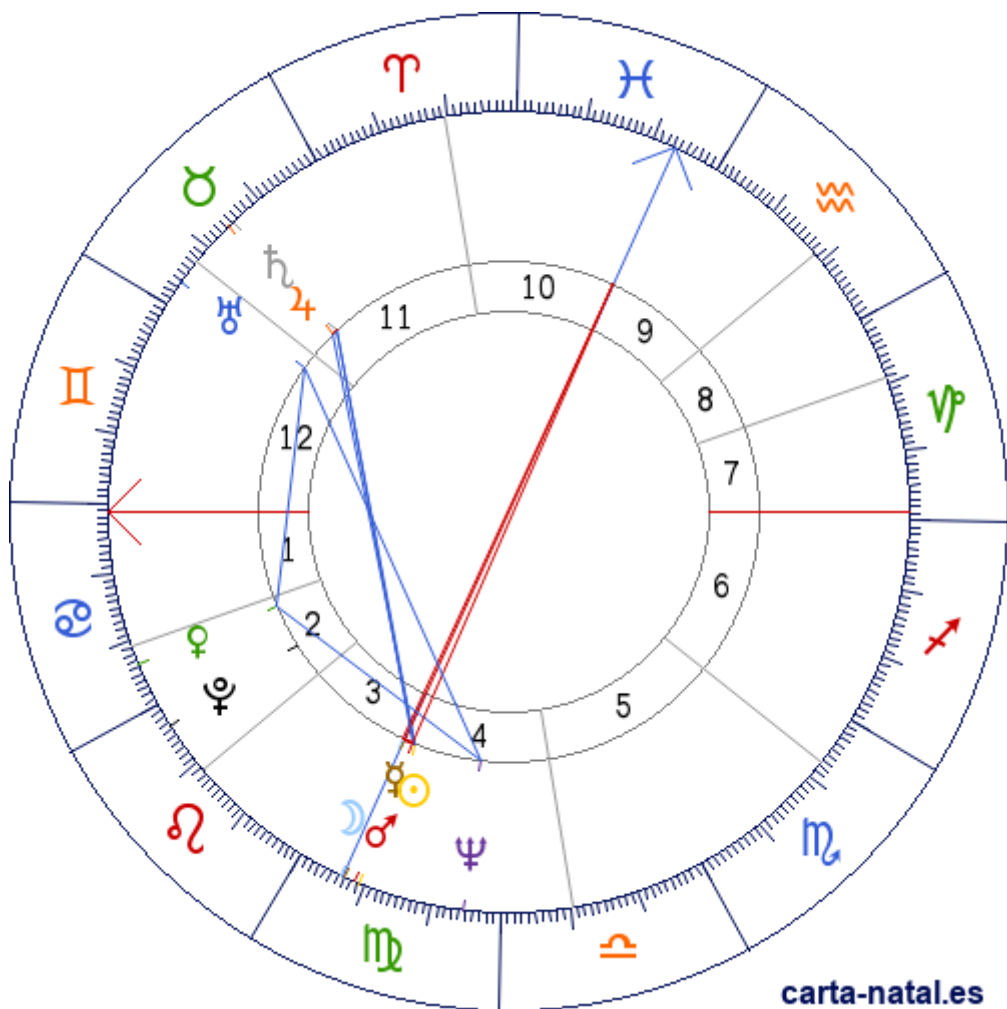

**Carta natal**

**Pippo Franco**

02/09/1940 01:00:00 (CEST)

01/09/1940 23:00:00 UT

41:53:41N 12:29:02E

Tropical/geocéntrico

Carta eclíptica

Casas: Placidus

ARMC: 338°26'0.87864"

carta-natal.es

Generalidades

**Casas (Placidus)**

C 1 (AC)	♌	01°12'45"
C 2	♌	20°47'16"
C 3	♏	11°24'15"
C 4	♍	06°41'34"
C 5	♎	10°32'13"
C 6	♎	22°24'04"
C 7	♏	01°12'45"
C 8	♏	20°47'16"
C 9	♐	11°24'15"
C 10 (MC)	♐	06°41'34"
C 11	♑	10°32'13"
C 12	♑	22°24'04"

**Planetas**

☉	♍	09°19'19"	4
☾	♍	06°15'20"	3 » 4
☿	♊	06°51'53"	4
♀	♊	23°29'39"	2
♂	♊	08°27'37"	4
♃	♊	15°40'07"E	11
♄	♊	14°45'14"E	11
♅	♊	26°08'48"E	12
♆	♊	24°38'46"	4
♇	♏	03°30'16"	2

**Aspectos**

☉	0°	☾	3.07° (A)
☉	0°	♀	2.46° (A)
☉	0°	♂	0.86° (S)
☉	120°	♃	6.35° (A)
☉	120°	♄	5.43° (A)
☾	0°	♀	0.61° (A)
☾	0°	♂	2.2° (A)
☾	180°	MC	0.44° (S)
♀	0°	♂	1.6° (A)
♀	180°	MC	0.17° (A)
♀	60°	♅	2.65° (A)
♀	60°	♆	1.15° (A)
♂	120°	♄	6.29° (A)
♂	180°	MC	1.77° (A)
♃	0°	♄	0.91° (S)