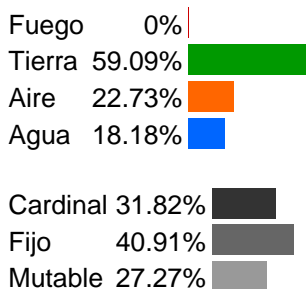

Carta natal

Roberto Ramírez Bravo

13/05/1964 22:00:00 (CST)

14/05/1964 04:00:00 UT

16:41:00N 98:25:00W

Tropical/geocéntrico

Carta eclíptica

Casas: Placidus

ARMC: 193°30'37.17648"

carta-natal.es

Generalidades

Casas (Placidus)

C 1 (AC)	♍	05°35'10"
C 2	♋	07°16'47"
C 3	♊	11°19'44"
C 4	♈	14°40'32"
C 5	♌	14°18'51"
C 6	♉	10°28'33"
C 7	♎	05°35'10"
C 8	♏	07°16'47"
C 9	♍	11°19'44"
C 10 (MC)	♈	14°40'32"
C 11	♊	14°18'51"
C 12	♏	10°28'33"

Planetas

☉	♌	23°23'04"	5
☾	♈	25°43'42"	6
♀	♌	01°59'29"	4
♀	♎	02°47'45"	6 » 7
♂	♌	04°54'46"	4
♃	♌	07°36'45"	4
♅	♈	04°12'30"	2
♁	♍	05°54'55"E	8
♃	♎	16°16'33"R	11
♁	♍	11°36'33"R	9

Aspectos

☉	180°	♃	7.11° (S)
☾	0°	♀	7.07° (A)
♀	60°	♀	0.8° (S)
♀	0°	♂	2.92° (S)
♀	0°	♃	5.62° (A)
♀	60°	♅	2.22° (A)
♀	120°	♁	3.92° (A)
♀	60°	♂	2.12° (S)
♀	120°	♅	1.41° (A)
♀	60°	♁	3.12° (A)
♂	0°	♃	2.7° (A)
♂	60°	♅	0.7° (S)
♂	120°	♁	1° (A)
♂	120°	♁	6.7° (A)
♂	120°	AC	0.67° (S)