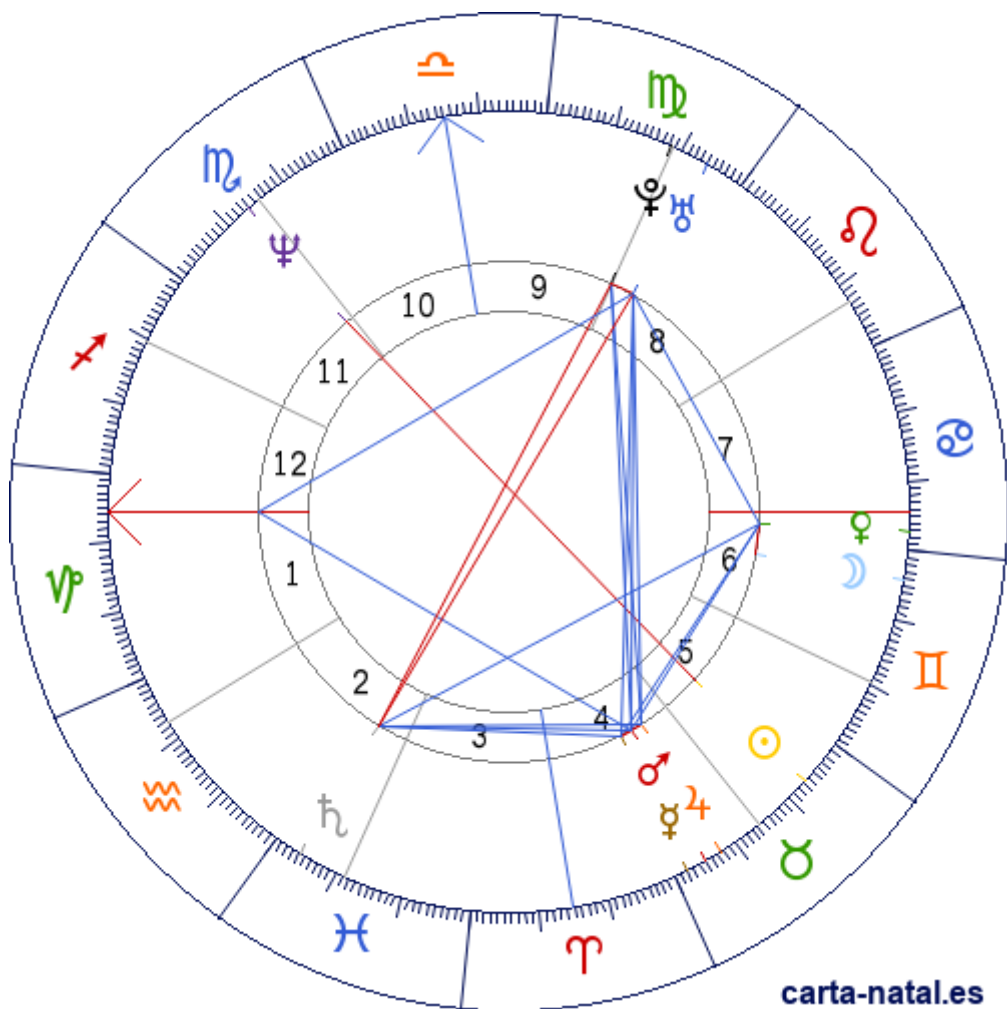

Carta natal

Roberto Ramírez Bravo

13/05/1964 22:00:00 (CST)

14/05/1964 04:00:00 UT

16:41:00N 98:25:00W

Tropical/geocéntrico

Carta eclíptica

Casas: Placidus

ARMC: 193°30'37.17648"

carta-natal.es

Generalidades

Casas (Placidus)

C 1 (AC)	♍	05°35'10"
C 2	♋	07°16'47"
C 3	♊	11°19'44"
C 4	♈	14°40'32"
C 5	♌	14°18'51"
C 6	♉	10°28'33"
C 7	♎	05°35'10"
C 8	♏	07°16'47"
C 9	♍	11°19'44"
C 10 (MC)	♈	14°40'32"
C 11	♊	14°18'51"
C 12	♏	10°28'33"

Planetas

☉	♌	23°23'04"	5
☾	♈	25°43'42"	6
♀	♌	01°59'29"	4
♀	♎	02°47'45"	6 » 7
♂	♌	04°54'46"	4
♃	♌	07°36'45"	4
♅	♈	04°12'30"	2
♁	♍	05°54'55"E	8
♃	♎	16°16'33"R	11
♁	♍	11°36'33"R	9

Aspectos

☉	180°	♃	7.11° (S)
☾	0°	♀	7.07° (A)
♀	60°	♀	0.8° (S)
♀	0°	♂	2.92° (S)
♀	0°	♃	5.62° (A)
♀	60°	♅	2.22° (A)
♀	120°	♁	3.92° (A)
♀	60°	♂	2.12° (S)
♀	120°	♅	1.41° (A)
♀	60°	♁	3.12° (A)
♂	0°	♃	2.7° (A)
♂	60°	♅	0.7° (S)
♂	120°	♁	1° (A)
♂	120°	♁	6.7° (A)
♂	120°	AC	0.67° (S)

♄	60°	♏	3.4° (S)
♄	120°	♍	1.7° (S)
♄	120°	♎	4° (A)
♏	180°	♍	1.71° (A)
♏	180°	♎	7.4° (A)
♍	0°	♎	5.69° (A)
♍	120°	AC	0.33° (A)