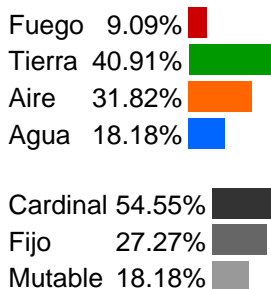

Carta natal

Madame de Staël

22/04/1766 17:58:00 (LMT)

22/04/1766 17:48:36 UT

48:51:12N 02:20:56E

Tropical/geocéntrico

Carta eclíptica

Casas: Placidus

ARMC: 120°13'29.14428"

Generalidades

Casas (Placidus)

C 1 (AC)		21°57'39"
C 2		18°40'27"
C 3		21°13'17"
C 4		28°07'10"
C 5		02°22'54"
C 6		00°11'03"
C 7		21°57'39"
C 8		18°40'27"
C 9		21°13'17"
C 10 (MC)		28°07'10"
C 11		02°22'54"
C 12		00°11'03"