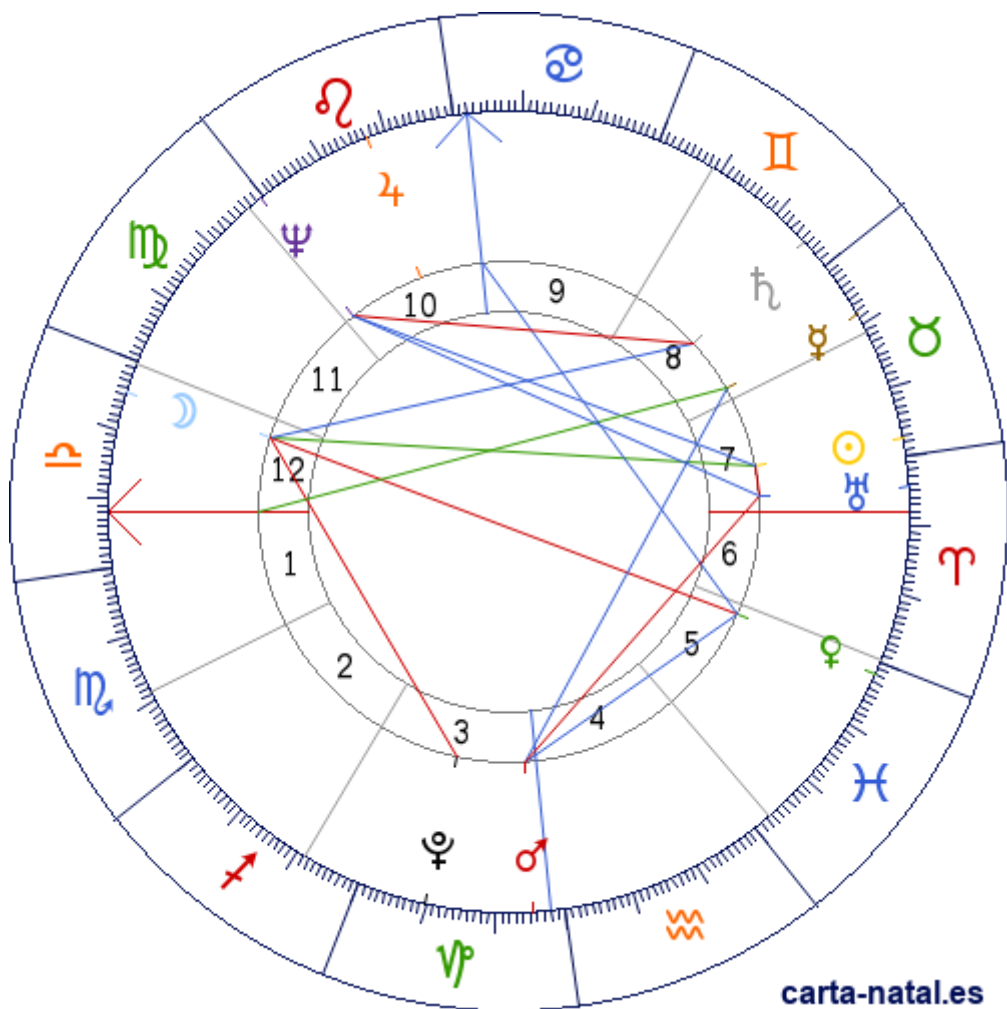

Carta natal

Madame de Staël

22/04/1766 17:58:00 (LMT)

22/04/1766 17:48:36 UT

48:51:12N 02:20:56E

Tropical/geocéntrico

Carta eclíptica

Casas: Placidus

ARMC: 120°13'29.14428"

Generalidades

Casas (Placidus)

C 1 (AC)		21°57'39"
C 2		18°40'27"
C 3		21°13'17"
C 4		28°07'10"
C 5		02°22'54"
C 6		00°11'03"
C 7		21°57'39"
C 8		18°40'27"
C 9		21°13'17"
C 10 (MC)		28°07'10"
C 11		02°22'54"
C 12		00°11'03"

Planetas

		02°32'37"	7
		04°32'29"	12
		21°28'44"	8
		27°56'44"	5
		25°29'03"	3 » 4
		12°44'29"	10
		04°24'54"	8
		25°36'32"	7
		00°17'47" <u>R</u>	10 » 11
		09°51'54" <u>R</u>	3

Aspectos

	150°		2° (S)
	0°		6.93° (S)
	120°		2.25° (S)
	180°		6.6° (S)
	120°		0.13° (S)
	90°		5.32° (A)
	120°		4.01° (S)
	150°	AC	0.48° (S)
	60°		2.46° (A)
	120°	MC	0.17° (S)
	90°		0.12° (A)
	90°		4.12° (S)
	120°		4.69° (A)