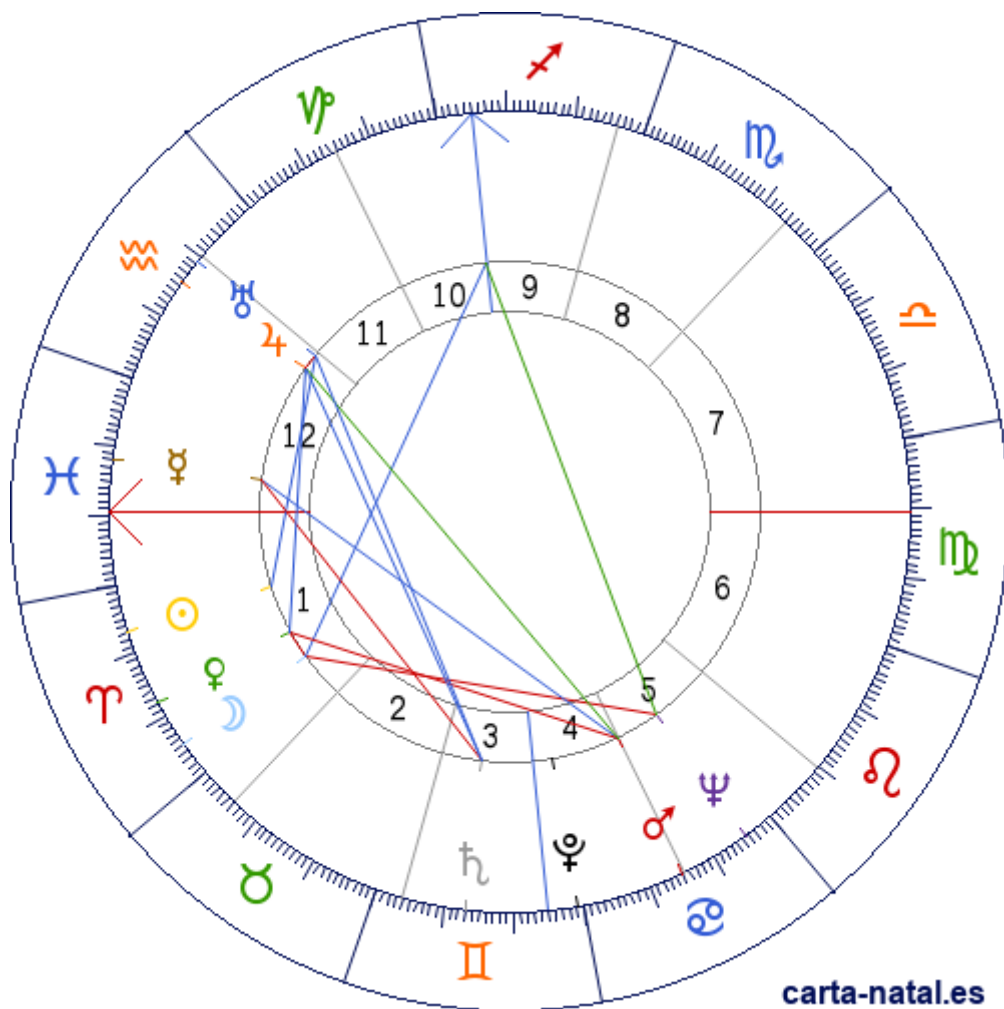

Carta natal

Edmund Muskie

28/03/1914 05:00:00 (EST)

28/03/1914 10:00:00 UT

44:33:13N 70:33:03W

Tropical/geocéntrico

Carta eclíptica

Casas: Placidus

ARMC: 264°25'31.0314"

carta-natal.es

Generalidades

Fuego 45.45%

Tierra 0%

Aire 18.18%

Agua 36.36%

Cardinal 50%

Planetas

☉	♈	06°53'16"	1
☾	♈	24°51'10"	1
♀	♈	11°51'38"	12
♀	♈	17°53'22"	1
♂	♋	14°54'50"	4 » 5
♃	♑	14°27'19"	12
♄	♊	13°00'08"	3
♁	♑	10°37'40"	12
♅	♋	25°27'13"	5
♆	♊	29°06'44"	4

Aspectos

☉	60°	♁	3.74° (A)
☾	0°	♀	6.96° (S)
☾	90°	♅	0.6° (A)
☾	120°	MC	0.03° (S)
♀	120°	♂	3.05° (A)
♀	90°	♄	1.14° (A)
♀	90°	♂	2.98° (S)
♀	60°	♃	3.43° (S)
♂	150°	♃	0.46° (S)
♃	120°	♄	1.45° (S)
♃	0°	♁	3.83° (S)
♄	120°	♁	2.37° (S)
♅	150°	MC	0.57° (A)