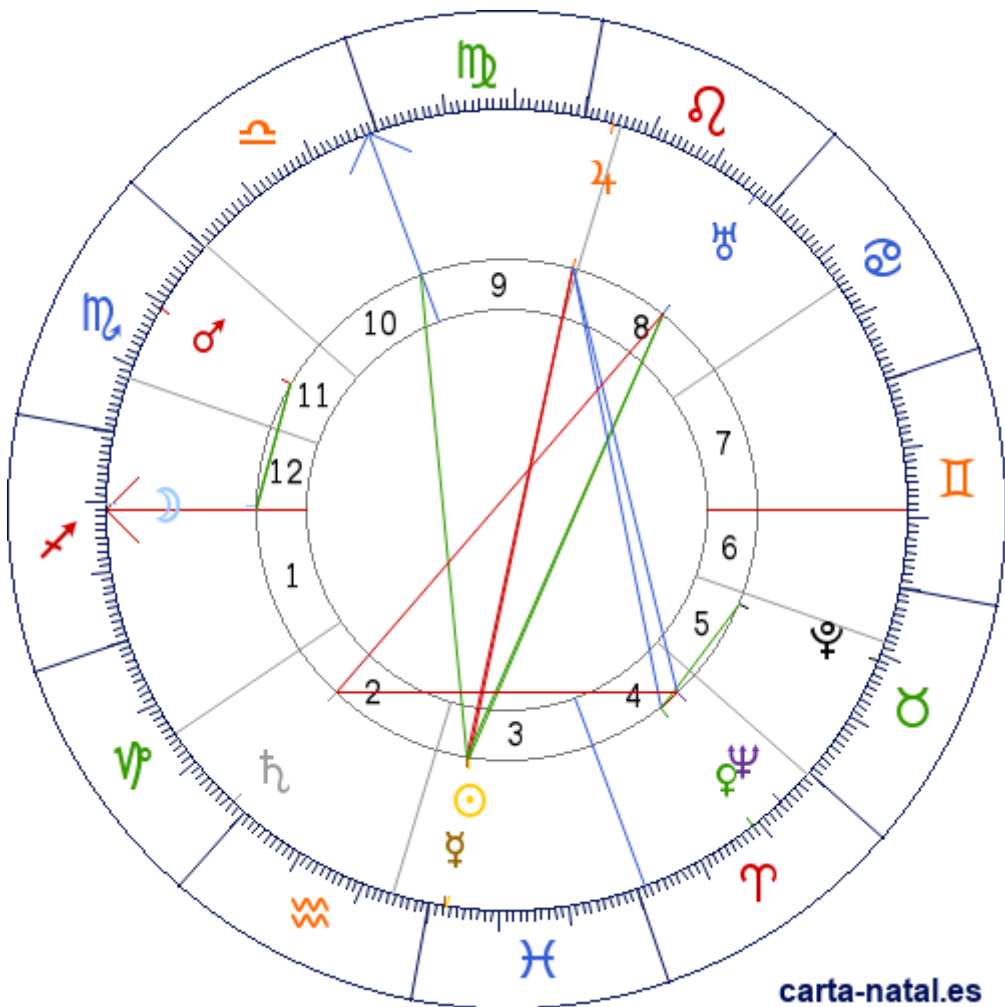

Carta natal

Maximino Rodríguez Herrero

21/02/1873 02:00:00 (LMT)

21/02/1873 02:19:52 UT

42:05:00N 04:58:00W

Tropical/geocéntrico

Carta eclíptica

Casas: Placidus

ARMC: 181°04'32.61432"

carta-natal.es

Generalidades

Fuego 50%

Tierra 9.09%

Aire 9.09%

Agua 31.82%

Cardinal 27.27%

Planetas

☉	♈	02°34'15"	3
☽	♈	10°13'02"	12 » 1
♀	♈	02°06'09"	3
♀	♍	19°03'14"	4
♂	♎	10°53'09"	11
♃	♏	25°43'24" <u>R</u>	9
♃	♐	28°00'35"	2
♃	♑	02°40'08" <u>R</u>	8
♃	♒	24°10'44"	4
♃	♓	18°55'47"	5 » 6

Aspectos