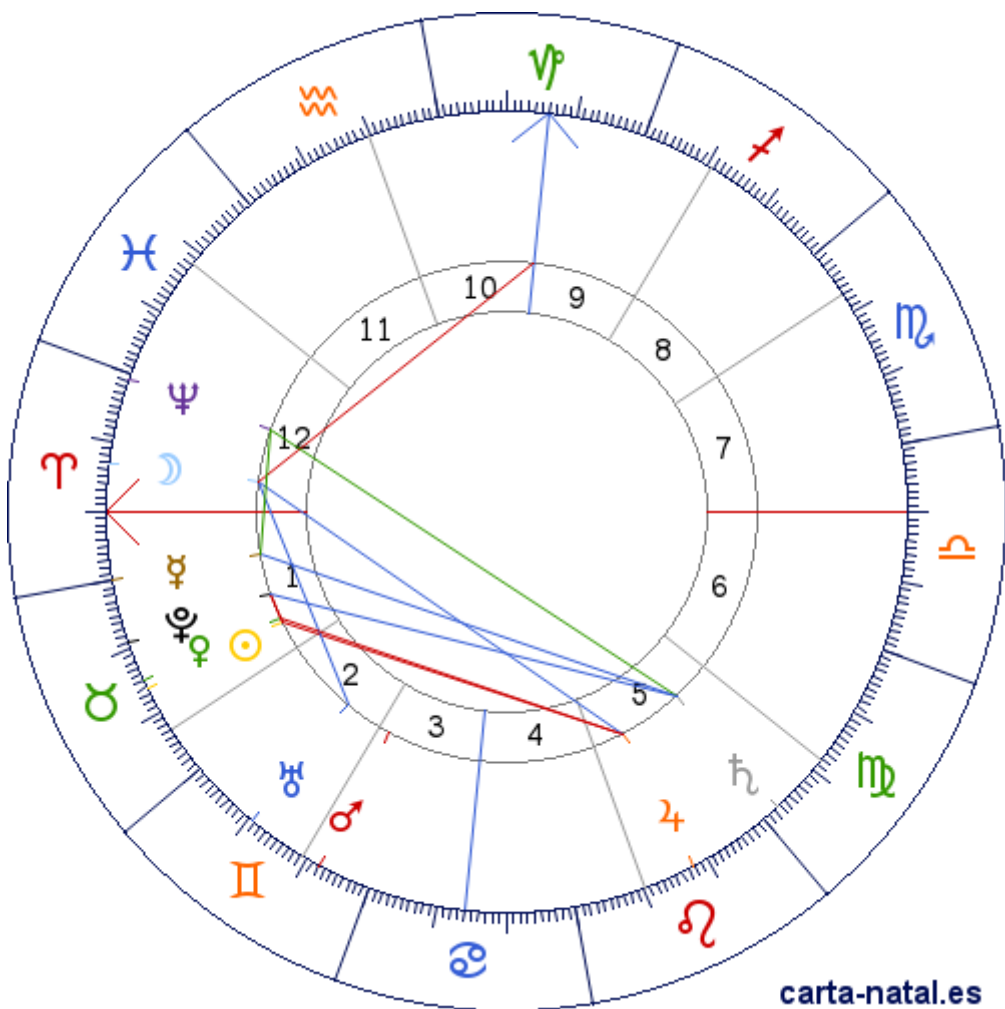

Carta natal

Rabindranath Tagore

07/05/1861 04:02:00 (LMT)

06/05/1861 22:08:31 UT

22:34:11N 88:22:11E

Tropical/geocéntrico

Carta eclíptica

Casas: Placidus

ARMC: 285°14'28.11264"

carta-natal.es

Generalidades

Casas (Placidus)

C 1 (AC)	♈	20°04'02"
C 2	♉	22°58'56"
C 3	♊	19°33'14"
C 4	♋	14°02'00"
C 5	♌	10°15'01"
C 6	♍	11°50'31"
C 7	♎	20°04'02"
C 8	♏	22°58'56"
C 9	♐	19°33'14"
C 10 (MC)	♑	14°02'00"
C 11	♒	10°15'01"
C 12	♓	11°50'31"

Planetas

☉	♈	16°18'34"	1
☾	♈	13°02'41"	12
☿	♈	29°51'13"	1
♀	♈	15°02'35"	1
♂	♉	22°06'14"	3
♃	♏	17°52'29"	5
♅	♊	02°40'06" ^E	5
♆	♊	10°34'26"	2
♇	♈	00°44'44"	12
♁	♈	09°07'42"	1

Aspectos

☉	0°	♀	1.27° (A)
☉	90°	♃	1.57° (A)
☉	0°	♁	7.18° (S)
☾	120°	♃	4.83° (A)
☾	60°	♆	2.47° (S)
☾	90°	MC	0.99° (S)
♀	120°	♅	2.81° (A)
♀	30°	♁	0.89° (A)
♀	90°	♃	2.83° (A)
♀	0°	♁	5.91° (S)
♅	150°	♁	1.92° (A)
♅	120°	♁	6.46° (S)