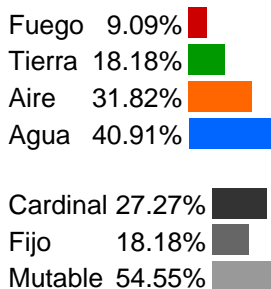

Carta natal

Annette von Droste-Hülshoff

10/01/1797 15:00:00 (LMT)
10/01/1797 14:29:56 UT

51:58:00N 07:31:00E

Tropical/geocéntrico
Carta eclíptica
Casas: Placidus

ARMC: 335°34'33.3336"

carta-natal.es

Generalidades

Casas (Placidus)

C 1 (AC)	♈	08°06'40"
C 2	♈	23°43'22"
C 3	♏	11°01'45"
C 4	♍	03°39'41"
C 5	♌	07°26'56"
C 6	♍	25°29'43"
C 7	♎	08°06'40"
C 8	♎	23°43'22"
C 9	♋	11°01'45"
C 10 (MC)	♈	03°39'41"
C 11	♈	07°26'56"
C 12	♏	25°29'43"

Planetas

☉	♎	20°57'20"	7 » 8
☾	♈	16°28'12"	12
♃	♋	00°33'59"	8
♄	♋	17°07'32"	6
♅	♈	25°11'37"	10
♆	♈	11°18'38"	10
♇	♈	22°23'41"R	12
♈	♍	12°30'40"R	4
♉	♍	10°27'35"	5
♊	♋	27°39'14"	9

Aspectos

☉	150°	♏	1.44° (A)
☾	180°	♀	0.66° (A)
☾	90°	♃	5.16° (S)
☾	0°	♏	5.92° (A)
☾	90°	♄	3.96° (S)
♀	90°	♃	5.82° (S)
♀	180°	♏	5.27° (A)
♀	90°	♄	4.61° (S)
♁	90°	♏	2.8° (S)
♃	180°	♄	1.2° (A)
♃	120°	♅	0.85° (S)
♏	120°	♆	5.26° (S)
♄	60°	♅	2.05° (A)