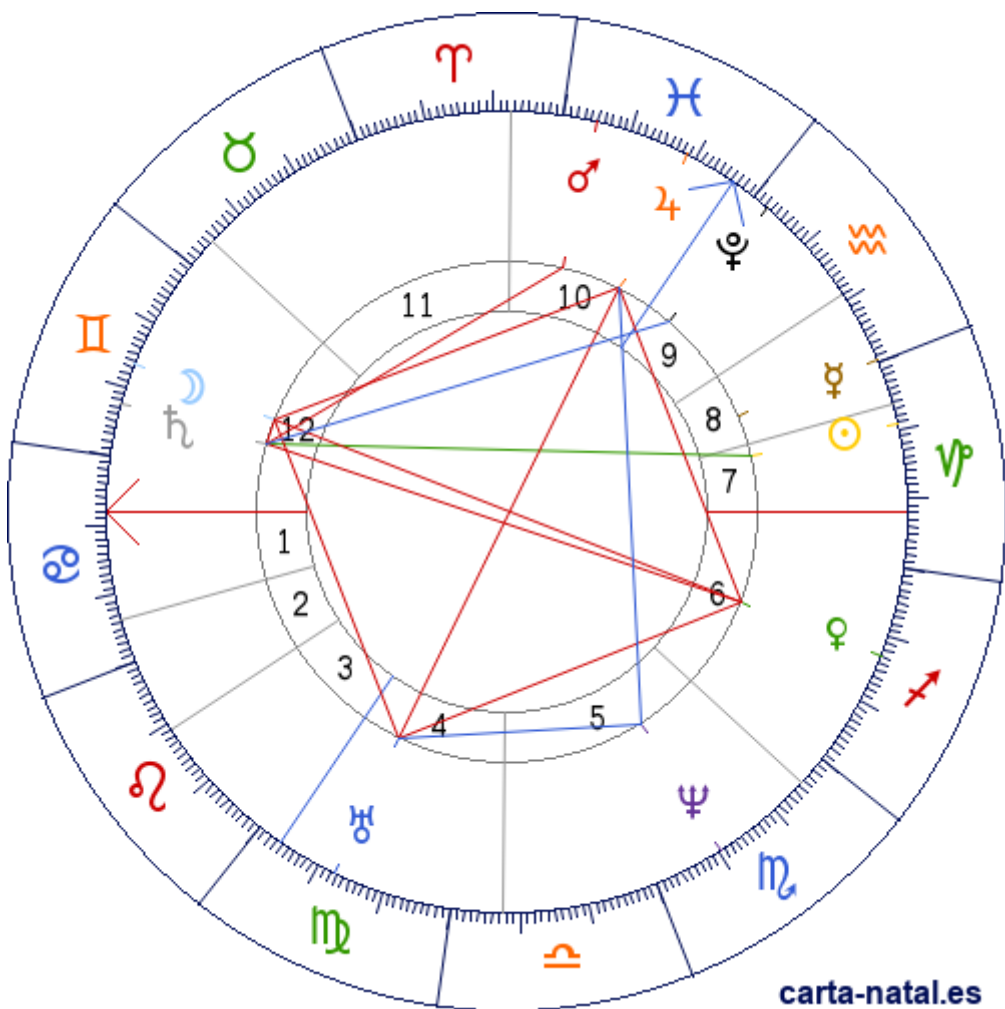

Carta natal

Annette von Droste-Hülshoff

10/01/1797 15:00:00 (LMT)
10/01/1797 14:29:56 UT

51:58:00N 07:31:00E

Tropical/geocéntrico
Carta eclíptica
Casas: Placidus

ARMC: 335°34'33.3336"

carta-natal.es

Generalidades

Casas (Placidus)

C 1 (AC)	♈	08°06'40"
C 2	♈	23°43'22"
C 3	♏	11°01'45"
C 4	♍	03°39'41"
C 5	♌	07°26'56"
C 6	♍	25°29'43"
C 7	♎	08°06'40"
C 8	♎	23°43'22"
C 9	♋	11°01'45"
C 10 (MC)	♈	03°39'41"
C 11	♈	07°26'56"
C 12	♏	25°29'43"

Planetas

☉	♎	20°57'20"	7 » 8
☾	♈	16°28'12"	12
♃	♋	00°33'59"	8
♄	♋	17°07'32"	6
♅	♈	25°11'37"	10
♆	♈	11°18'38"	10
♇	♈	22°23'41"R	12
♈	♍	12°30'40"R	4
♉	♍	10°27'35"	5
♊	♋	27°39'14"	9

Aspectos

☉	150°	♏	1.44° (A)
☾	180°	♀	0.66° (A)
☾	90°	♃	5.16° (S)
☾	0°	♏	5.92° (A)
☾	90°	♄	3.96° (S)
♀	90°	♃	5.82° (S)
♀	180°	♏	5.27° (A)
♀	90°	♄	4.61° (S)
♁	90°	♏	2.8° (S)
♃	180°	♄	1.2° (A)
♃	120°	♅	0.85° (S)
♏	120°	♆	5.26° (S)
♄	60°	♅	2.05° (A)