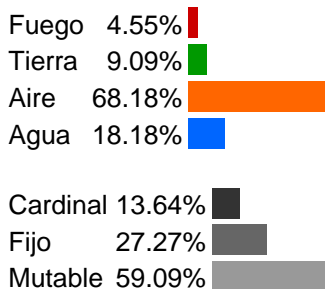

Generalidades

Casas (Placidus)

C 1 (AC)	♊	09°06'03"
C 2	♌	01°13'47"
C 3	♌	20°59'11"
C 4	♍	12°52'37"
C 5	♎	11°39'16"
C 6	♏	22°36'45"
C 7	♐	09°06'03"
C 8	♑	01°13'47"
C 9	♑	20°59'11"
C 10 (MC)	♒	12°52'37"
C 11	♓	11°39'16"
C 12	♈	22°36'45"

Planetas

☉	♊	01°36'58"	12
☾	♎	16°36'15"	6
☿	♊	15°51'16"	1
♀	♊	21°44'15"	1
♂	♊	10°59'28"	1
♃	♑	22°25'25"<u>R</u>	9
♄	♑	13°45'02"<u>R</u>	8
♅	♈	27°37'12"	11
♆	♏	19°16'28"<u>E</u>	10
♇	♈	21°21'14"	11 » 12

Aspectos

☉	60°	♈	4° (S)
☾	150°	♀	0.75° (S)
☾	60°	♄	2.85° (S)
☾	90°	♆	2.67° (A)
♀	0°	♀	5.88° (A)
♀	0°	♂	4.86° (S)
♀	120°	♆	3.42° (A)
♀	150°	♃	0.69° (A)
♀	90°	♅	5.88° (A)
♀	120°	♆	2.46° (S)
♀	60°	♇	0.38° (S)
♂	0°	AC	1.89° (A)
♃	90°	♇	1.07° (A)
♄	30°	MC	0.87° (A)
♆	60°	♇	2.08° (S)