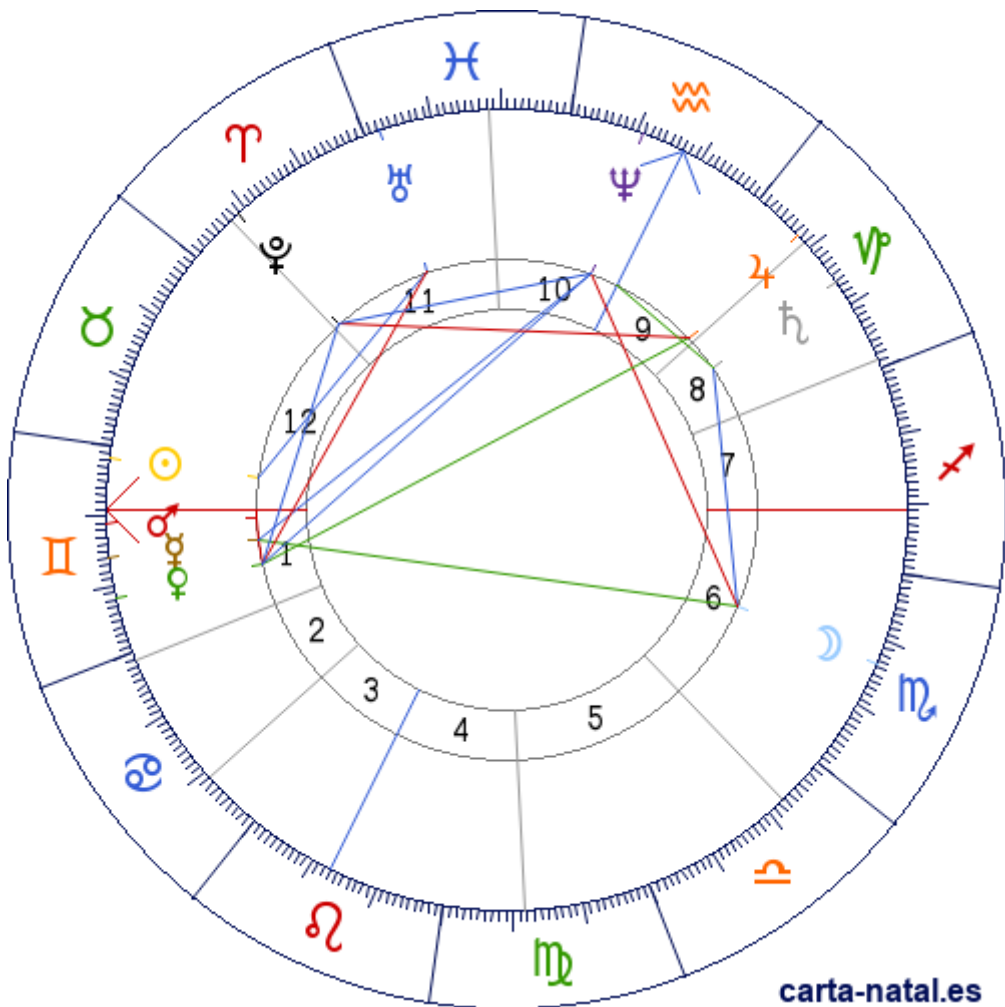

**Carta natal**

**Cura Santa Cruz**

23/05/1842 05:00:00 (LMT)

23/05/1842 05:08:00 UT

43:08:25N 02:00:04W

Tropical/geocéntrico

Carta eclíptica

Casas: Placidus

ARMC: 315°20'48.23376"

carta-natal.es

Generalidades

**Casas (Placidus)**

C 1 (AC)	♊	09°06'03"
C 2	♌	01°13'47"
C 3	♌	20°59'11"
C 4	♍	12°52'37"
C 5	♎	11°39'16"
C 6	♏	22°36'45"
C 7	♐	09°06'03"
C 8	♑	01°13'47"
C 9	♑	20°59'11"
C 10 (MC)	♒	12°52'37"
C 11	♓	11°39'16"
C 12	♈	22°36'45"

**Planetas**

☉	♊	01°36'58"	12
☾	♎	16°36'15"	6
☿	♊	15°51'16"	1
♀	♊	21°44'15"	1
♂	♊	10°59'28"	1
♃	♑	22°25'25" <u>R</u>	9
♄	♑	13°45'02" <u>R</u>	8
♅	♈	27°37'12"	11
♆	♏	19°16'28" <u>E</u>	10
♇	♈	21°21'14"	11 » 12

**Aspectos**

☉	60°	♈	4° (S)
☾	150°	♀	0.75° (S)
☾	60°	♄	2.85° (S)
☾	90°	♆	2.67° (A)
♀	0°	♀	5.88° (A)
♀	0°	♂	4.86° (S)
♀	120°	♆	3.42° (A)
♀	150°	♃	0.69° (A)
♀	90°	♅	5.88° (A)
♀	120°	♆	2.46° (S)
♀	60°	♇	0.38° (S)
♂	0°	AC	1.89° (A)
♃	90°	♇	1.07° (A)
♄	30°	MC	0.87° (A)
♆	60°	♇	2.08° (S)