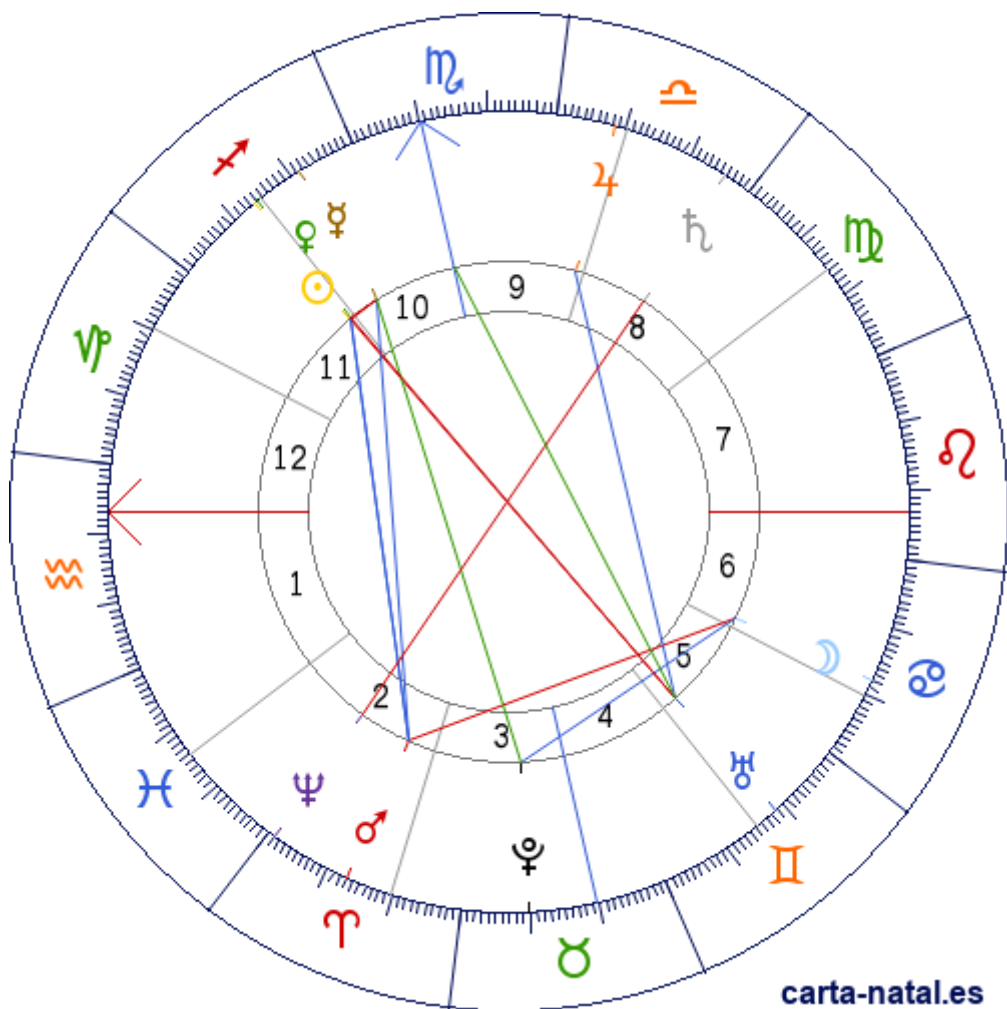

Carta natal

Concepción Cabrera de Armida

08/12/1862 10:00:00 (LMT)

08/12/1862 16:43:56 UT

22:09:00N 100:59:00W

Tropical/geocéntrico

Carta eclíptica

Casas: Placidus

ARMC: 227°10'53.31108"

carta-natal.es

Generalidades

Fuego 45.45%

Tierra 4.55%

Aire 27.27%

Agua 22.73%

Cardinal 36.36%

♆ ♈ 01°04'22"E 2

♁ ♌ 09°46'48"R 3

Aspectos

☉ 0° ♀ 7.84° (A)

☉ 0° ♀ 0.53° (A)

☉ 120° ♂ 3.23° (S)

☉ 180° ♃ 2.36° (A)

☾ 90° ♂ 1.11° (A)