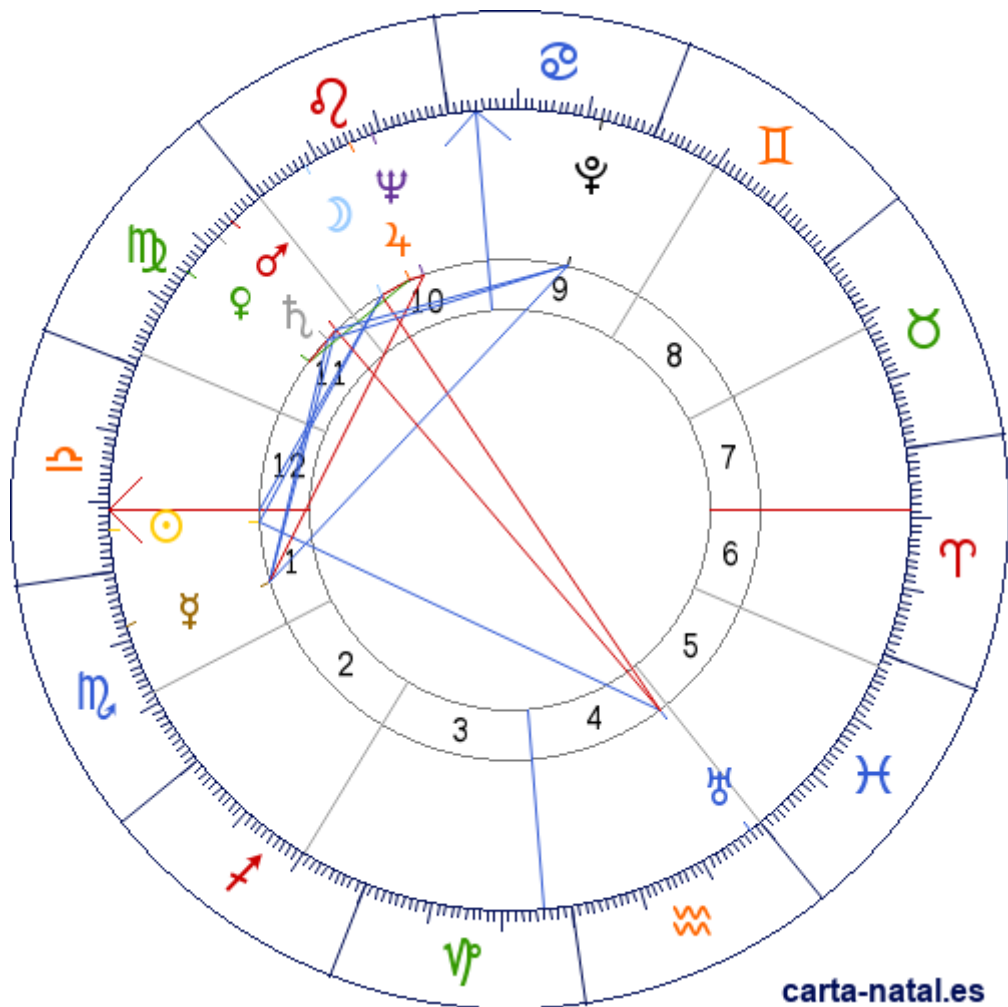

Carta natal

Pierre Elliott Trudeau

18/10/1919 07:03:00 (EDT)

18/10/1919 11:03:00 UT

45:30:32N 73:35:16W

Tropical/geocéntrico

Carta eclíptica

Casas: Placidus

ARMC: 118°02'52.73484"

carta-natal.es

Generalidades

Fuego 22.73%

Tierra 22.73%

Aire 31.82%

Agua 22.73%

Cardinal 40.91%

♃ ♎ 11°20'0" 10

♃ ♎ 07°45'50"R 9

Aspectos

♁ 60° ♁ 2.1° (A)

♁ 120° ♃ 3.93° (A)

♁ 0° ♃ 7.24° (S)

♁ 180° ♃ 6.04° (A)

♁ 60° AC 0.75° (A)