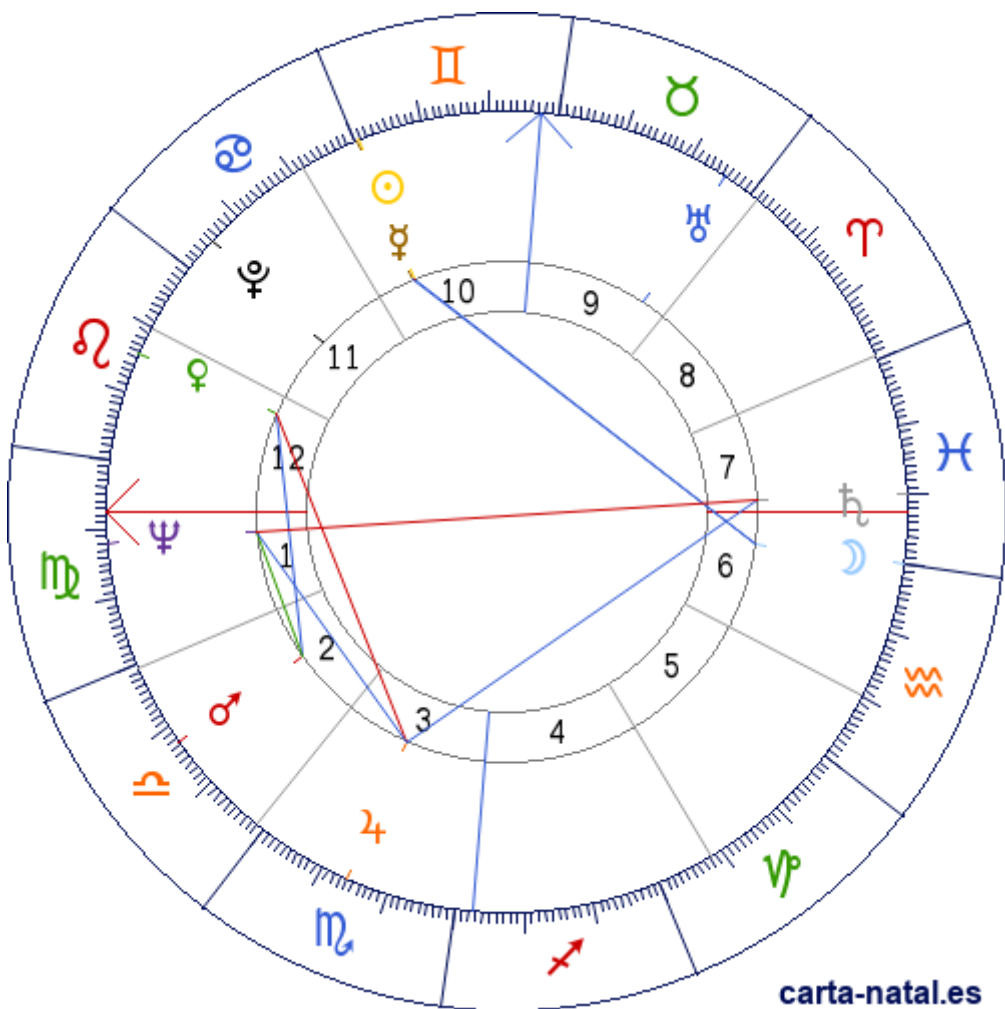

**Carta natal**

**Françoise Sagan**

21/06/1935 11:00:00 (WEST)  
21/06/1935 10:00:00 UT

44:29:08N 01:50:33E

Tropical/geocéntrico  
Carta eclíptica  
Casas: Placidus

ARMC: 60°31'0.9174"

carta-natal.es

Generalidades

Casas (Placidus)

C 1 (AC)	♈	07°31'17"
C 2	♉	00°26'20"
C 3	♊	28°51'40"
C 4	♋	02°35'04"
C 5	♌	08°05'53"
C 6	♍	10°14'03"
C 7	♎	07°31'17"
C 8	♏	00°26'20"
C 9	♐	28°51'40"
C 10 (MC)	♑	02°35'04"
C 11	♒	08°05'53"
C 12	♓	10°14'03"

Planetas

♁	♑	29°06'02"	10
♁	♎	00°02'39"	6
♃	♑	29°36'53" <u>R</u>	10
♀	♓	14°14'22"	12
♂	♉	12°35'08"	2
♃	♊	14°02'12" <u>R</u>	3
♃	♎	10°13'25" <u>E</u>	7
♆	♏	04°28'52"	9
♆	♌	12°00'40"	1
♇	♒	24°53'20"	11

Aspectos

♁	120°	♁	0.94° (S)
♁	0°	♀	0.51° (A)
♁	120°	♀	0.43° (S)
♀	60°	♂	1.65° (S)
♀	90°	♃	0.2° (S)
♂	30°	♆	0.57° (S)
♃	120°	♃	3.81° (A)
♃	60°	♆	2.03° (A)
♃	180°	♆	1.79° (S)