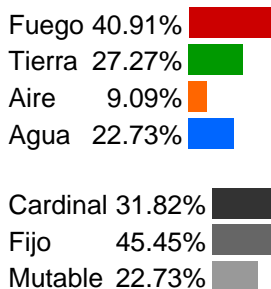

**Carta natal**

**Maureen Forrester**

25/07/1930 07:30:00 (EDT)  
25/07/1930 11:30:00 UT

45:30:32N 73:35:16W

Tropical/geocéntrico  
Carta eclíptica  
Casas: Placidus

ARMC: 41°21'44.37324"

carta-natal.es

Generalidades

**Casas (Placidus)**

C 1 (AC)	♈	23°25'10"
C 2	♉	14°20'08"
C 3	♊	10°46'54"
C 4	♋	13°49'21"
C 5	♌	20°46'04"
C 6	♍	24°53'39"
C 7	♎	23°25'10"
C 8	♏	14°20'08"
C 9	♐	10°46'54"
C 10 (MC)	♑	13°49'21"
C 11	♒	20°46'04"
C 12	♓	24°53'39"