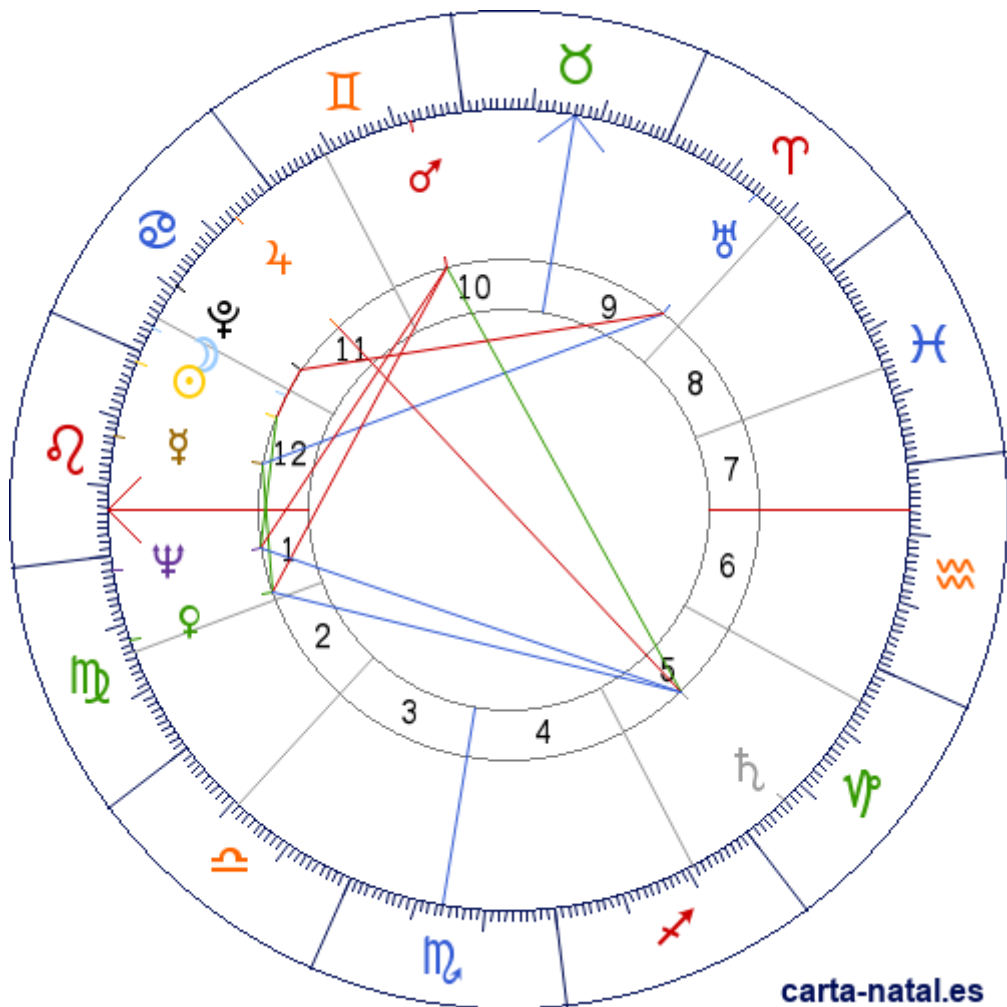

**Carta natal**

**Maureen Forrester**

25/07/1930 07:30:00 (EDT)  
25/07/1930 11:30:00 UT

45:30:32N 73:35:16W

Tropical/geocéntrico  
Carta eclíptica  
Casas: Placidus

ARMC: 41°21'44.37324"

carta-natal.es

Generalidades

**Casas (Placidus)**

C 1 (AC)	♈	23°25'10"
C 2	♉	14°20'08"
C 3	♊	10°46'54"
C 4	♋	13°49'21"
C 5	♌	20°46'04"
C 6	♍	24°53'39"
C 7	♎	23°25'10"
C 8	♏	14°20'08"
C 9	♐	10°46'54"
C 10 (MC)	♑	13°49'21"
C 11	♒	20°46'04"
C 12	♓	24°53'39"

**Planetas**

☉	♈	01°47'02"	12
☾	♈	26°18'38"	12
☿	♈	12°46'32"	12
♀	♉	12°26'14"	1 » 2
♂	♊	07°35'12"	10
♃	♋	06°23'52"	11
♄	♌	06°52'02" <u>R</u>	5
♅	♍	15°22'14" <u>E</u>	9
♆	♎	02°08'48"	1
♇	♏	19°30'21"	11

**Aspectos**

☉	0°	☾	5.47° (A)
☉	30°	♆	0.36° (A)
☾	0°	♀	6.8° (S)
♀	30°	♀	0.34° (S)
♀	120°	♃	2.6° (A)
♀	90°	♂	4.85° (S)
♀	120°	♄	5.57° (S)
♂	150°	♄	0.72° (S)
♂	90°	♆	5.44° (S)
♃	180°	♄	0.47° (A)
♄	120°	♆	4.72° (A)
♃	90°	♀	4.14° (S)