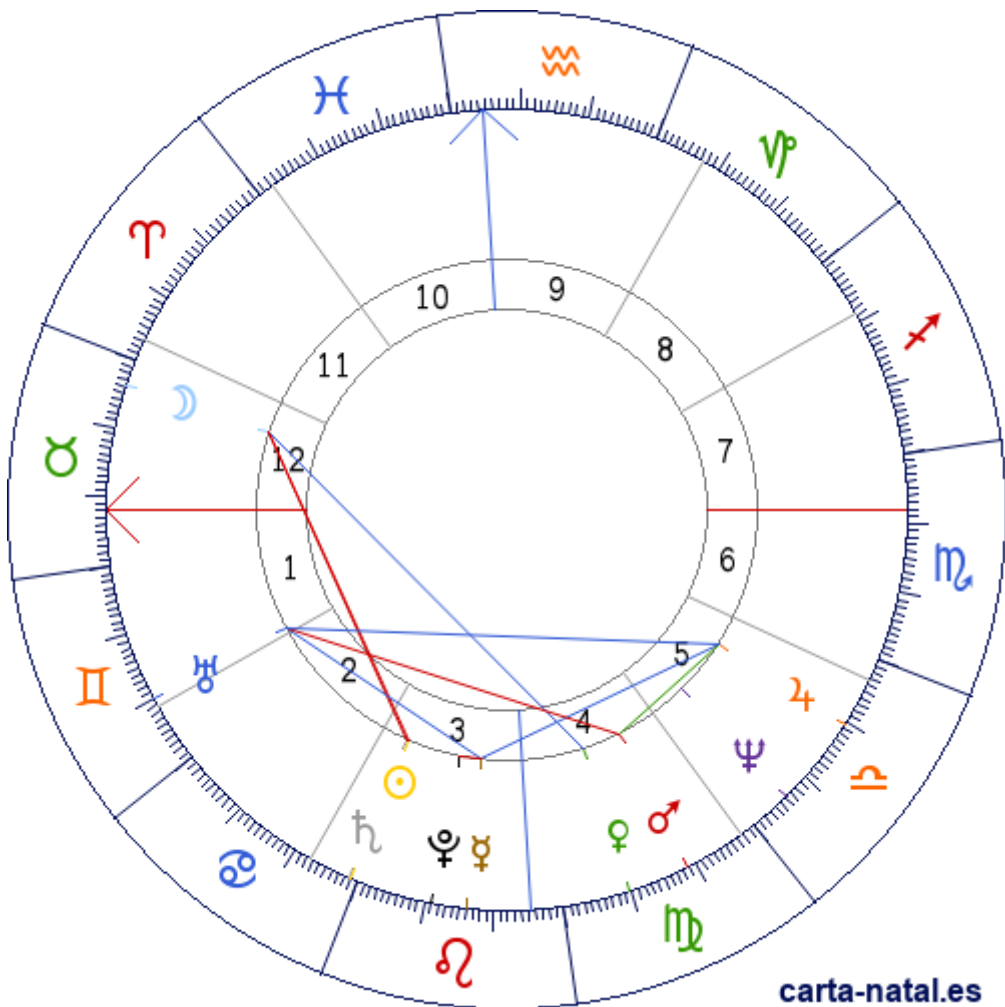

Carta natal

Fernando de Morais

22/07/1946 02:00:00 (/03)
22/07/1946 05:00:00 UT

23:32:51S 46:38:10W

Tropical/geocéntrico
Carta eclíptica
Casas: Placidus

ARMC: 327°42'39.12948"

carta-natal.es

Generalidades

Casas (Placidus)

C 1 (AC)	♍	21°52'24"
C 2	♊	21°18'56"
C 3	♌	22°36'08"
C 4	♍	25°26'30"
C 5	♎	27°39'10"
C 6	♏	26°37'05"
C 7	♐	21°52'24"
C 8	♑	21°18'56"
C 9	♒	22°36'08"
C 10 (MC)	♓	25°26'30"
C 11	♈	27°39'10"
C 12	♉	26°37'05"

Planetas

☉	♍	28°46'54"	3
☾	♌	03°44'16"	12
♀	♍	16°06'58"R	3
♀	♎	09°38'32"	4
♂	♎	18°41'46"	4
♃	♏	19°27'08"	5
♄	♌	28°31'43"	3
♅	♊	19°58'22"	1 » 2
♆	♏	06°09'41"	5
♇	♍	11°01'08"	3

Aspectos

☉	90°	☾	4.96° (S)
☉	0°	♄	0.25° (S)
☾	120°	♀	5.9° (A)
☾	90°	♄	5.21° (S)
♀	60°	♃	3.34° (S)
♀	60°	♅	3.86° (S)
♀	0°	♇	5.1° (A)
♂	30°	♃	0.76° (A)
♂	90°	♅	1.28° (A)
♃	120°	♅	0.52° (A)