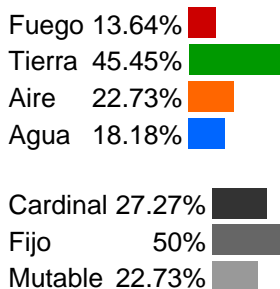

Carta natal

Fernando de Morais

22/07/1946 02:00:00 (/03)
22/07/1946 05:00:00 UT

23:32:51S 46:38:10W

Tropical/geocéntrico
Carta eclíptica
Casas: Placidus

ARMC: 327°42'39.12948"

carta-natal.es

Generalidades

Casas (Placidus)

C 1 (AC)	♍	21°52'24"
C 2	♊	21°18'56"
C 3	♌	22°36'08"
C 4	♍	25°26'30"
C 5	♎	27°39'10"
C 6	♏	26°37'05"
C 7	♐	21°52'24"
C 8	♑	21°18'56"
C 9	♒	22°36'08"
C 10 (MC)	♓	25°26'30"
C 11	♈	27°39'10"
C 12	♉	26°37'05"

Planetas

☉	♍	28°46'54"	3
☾	♌	03°44'16"	12
♀	♍	16°06'58"R	3
♀	♎	09°38'32"	4
♂	♎	18°41'46"	4
♃	♏	19°27'08"	5
♄	♌	28°31'43"	3
♅	♊	19°58'22"	1 » 2
♆	♏	06°09'41"	5
♇	♍	11°01'08"	3

Aspectos

☉	90°	☾	4.96° (S)
☉	0°	♄	0.25° (S)
☾	120°	♀	5.9° (A)
☾	90°	♄	5.21° (S)
♀	60°	♃	3.34° (S)
♀	60°	♅	3.86° (S)
♀	0°	♇	5.1° (A)
♂	30°	♃	0.76° (A)
♂	90°	♅	1.28° (A)
♃	120°	♅	0.52° (A)