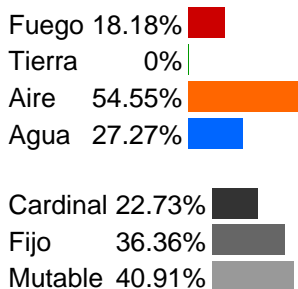

Carta natal

Haskell Wexler

06/02/1922 03:00:00 (CST)

06/02/1922 09:00:00 UT

41:51:00N 87:39:00W

Tropical/geocéntrico

Carta eclíptica

Casas: Placidus

ARMC: 183°03'51.73416"

carta-natal.es

Generalidades

Casas (Placidus)

C 1 (AC)	♈	12°53'33"
C 2	♏	17°13'19"
C 3	♎	27°01'56"
C 4	♌	03°20'22"
C 5	♋	01°33'27"
C 6	♋	23°41'0"
C 7	♏	12°53'33"
C 8	♏	17°13'19"
C 9	♎	27°01'56"
C 10 (MC)	♎	03°20'22"
C 11	♏	01°33'27"
C 12	♏	23°41'0"