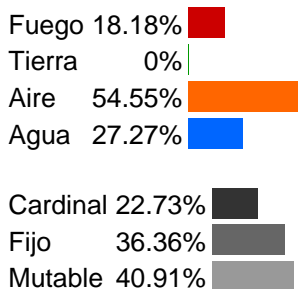

Carta natal

Haskell Wexler

06/02/1922 03:00:00 (CST)
06/02/1922 09:00:00 UT

41:51:00N 87:39:00W

Tropical/geocéntrico
Carta eclíptica
Casas: Placidus

ARMC: 183°03'51.73416"

Generalidades

Casas (Placidus)

C 1 (AC)	♈	12°53'33"
C 2	♍	17°13'19"
C 3	♎	27°01'56"
C 4	♏	03°20'22"
C 5	♐	01°33'27"
C 6	♑	23°41'0"
C 7	♒	12°53'33"
C 8	♓	17°13'19"
C 9	♈	27°01'56"
C 10 (MC)	♉	03°20'22"
C 11	♊	01°33'27"
C 12	♌	23°41'0"