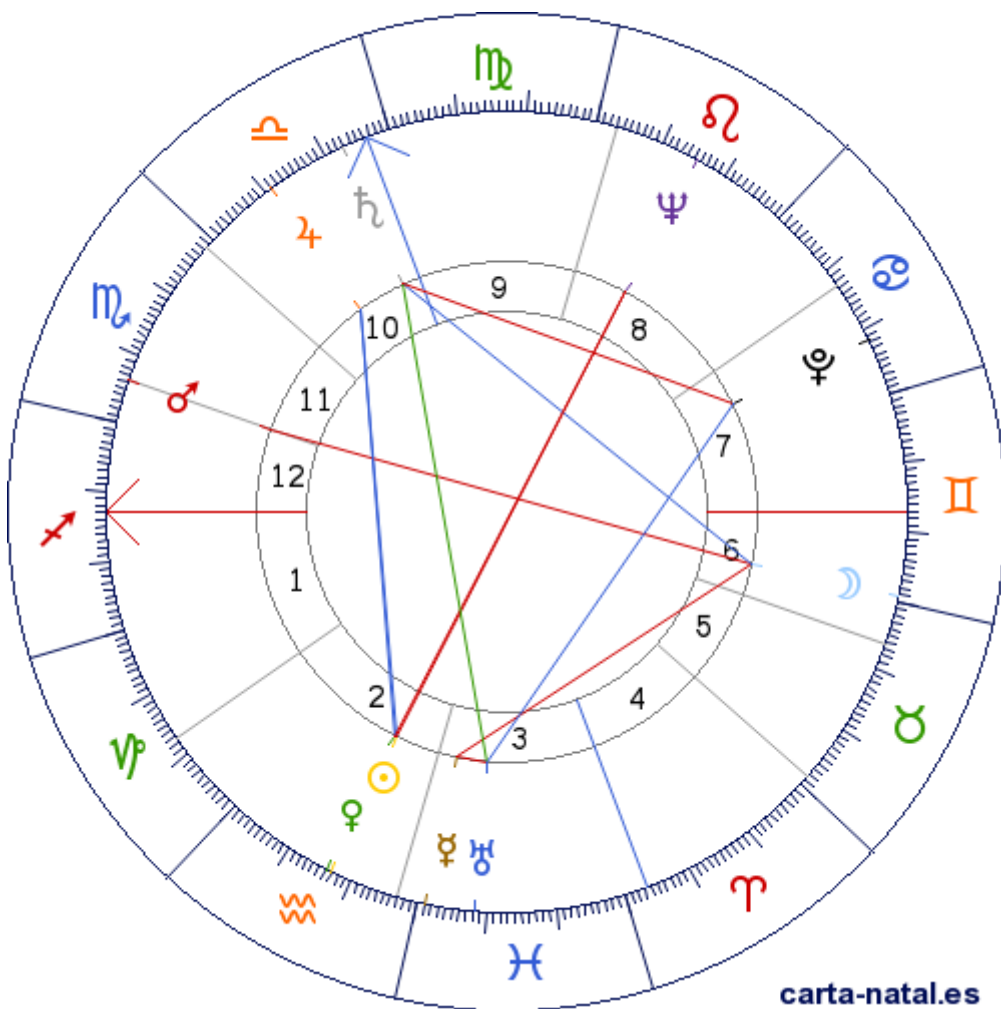

Carta natal

Haskell Wexler

06/02/1922 03:00:00 (CST)
06/02/1922 09:00:00 UT

41:51:00N 87:39:00W

Tropical/geocéntrico
Carta eclíptica
Casas: Placidus

ARMC: 183°03'51.73416"

Generalidades

Casas (Placidus)

C 1 (AC)	♈	12°53'33"
C 2	♍	17°13'19"
C 3	♎	27°01'56"
C 4	♏	03°20'22"
C 5	♐	01°33'27"
C 6	♑	23°41'0"
C 7	♒	12°53'33"
C 8	♓	17°13'19"
C 9	♈	27°01'56"
C 10 (MC)	♉	03°20'22"
C 11	♊	01°33'27"
C 12	♌	23°41'0"

Planetas

☉	♎	16°48'40"	2
☾	♊	00°42'52"	6
☿	♏	01°09'49" <u>R</u>	3
♀	♎	16°06'11"	2
♂	♑	23°35'35"	11 » 12
♃	♈	18°52'39" <u>E</u>	10
♄	♈	07°14'46" <u>R</u>	10
♅	♏	08°18'56"	3
♆	♏	14°31'46" <u>R</u>	8
♇	♎	08°18'15" <u>R</u>	7

Aspectos

☉	0°	♀	0.71° (A)
☉	120°	♃	2.07° (A)
☉	180°	♄	2.28° (S)
☾	90°	♀	0.45° (A)
☾	180°	♂	7.12° (S)
☾	120°	♄	6.53° (A)
♀	0°	♅	7.15° (S)
♀	120°	♃	2.77° (A)
♀	180°	♄	1.57° (S)
♄	150°	♅	1.07° (S)
♄	90°	♀	1.06° (S)
♅	120°	♀	0.01° (S)