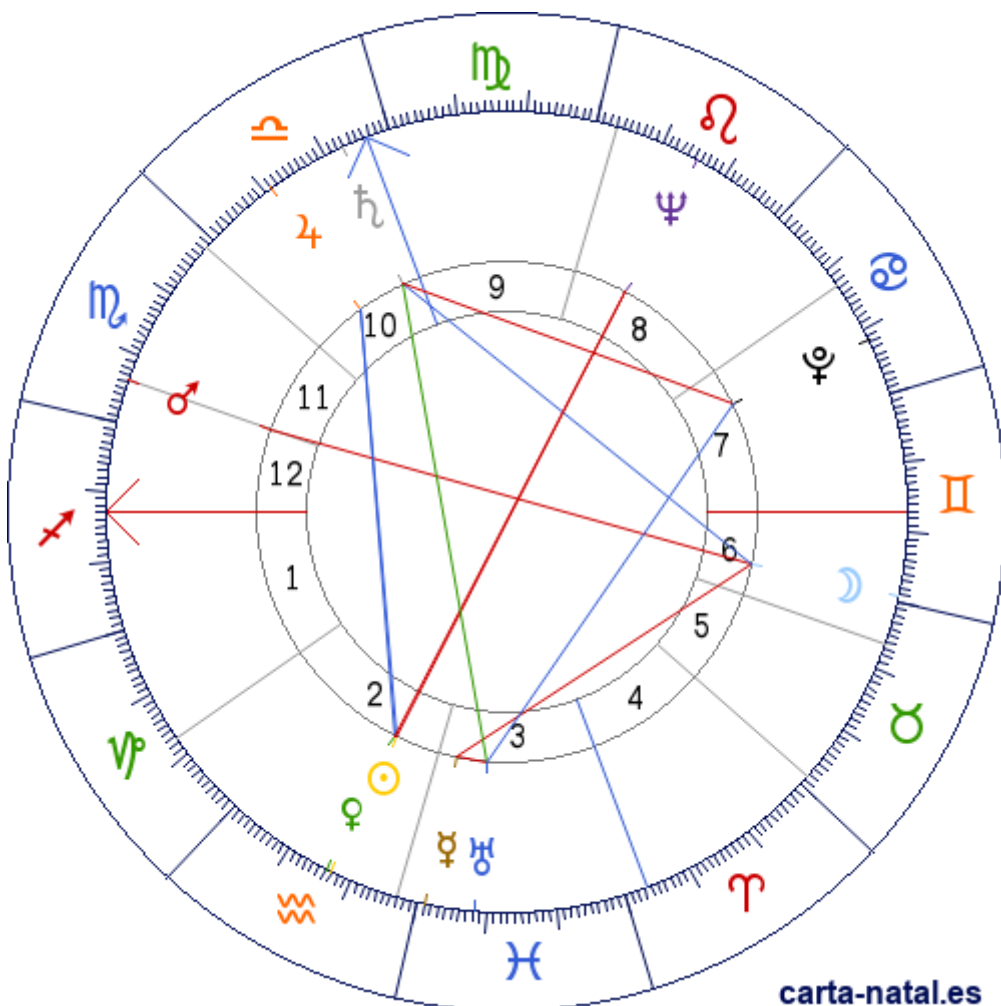

Carta natal

Haskell Wexler

06/02/1922 03:00:00 (CST)

06/02/1922 09:00:00 UT

41:51:00N 87:39:00W

Tropical/geocéntrico

Carta eclíptica

Casas: Placidus

ARMC: 183°03'51.73416"

carta-natal.es

Generalidades

Casas (Placidus)

C 1 (AC)	♈	12°53'33"
C 2	♏	17°13'19"
C 3	♎	27°01'56"
C 4	♌	03°20'22"
C 5	♋	01°33'27"
C 6	♋	23°41'0"
C 7	♏	12°53'33"
C 8	♏	17°13'19"
C 9	♎	27°01'56"
C 10 (MC)	♎	03°20'22"
C 11	♏	01°33'27"
C 12	♏	23°41'0"

Planetas

☉	♎	16°48'40"	2
☽	♏	00°42'52"	6
♃	♌	01°09'49" <u>R</u>	3
♄	♎	16°06'11"	2
♅	♏	23°35'35"	11 » 12
♁	♎	18°52'39" <u>E</u>	10
♆	♎	07°14'46" <u>R</u>	10
♇	♌	08°18'56"	3
♈	♎	14°31'46" <u>R</u>	8
♉	♏	08°18'15" <u>R</u>	7

Aspectos

☉	0°	♀	0.71° (A)
☉	120°	♄	2.07° (A)
☉	180°	♃	2.28° (S)
☽	90°	♀	0.45° (A)
☽	180°	♁	7.12° (S)
☽	120°	♃	6.53° (A)
♃	0°	♆	7.15° (S)
♃	120°	♄	2.77° (A)
♃	180°	♃	1.57° (S)
♃	150°	♆	1.07° (S)
♃	90°	♀	1.06° (S)
♆	120°	♀	0.01° (S)