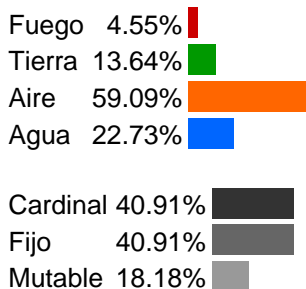

Carta natal

Edgar Bergen

16/02/1903 05:30:00 (CDT)

16/02/1903 10:30:00 UT

41:51:00N 87:39:00W

Tropical/geocéntrico

Carta eclíptica

Casas: Placidus

ARMC: 215°05'25.47132"

carta-natal.es

Generalidades

Casas (Placidus)

C 1 (AC)	♍	11°48'06"
C 2	♋	24°38'07"
C 3	♈	06°22'07"
C 4	♊	07°26'43"
C 5	♉	00°46'58"
C 6	♈	20°53'36"
C 7	♎	11°48'06"
C 8	♏	24°38'07"
C 9	♐	06°22'07"
C 10 (MC)	♑	07°26'43"
C 11	♒	00°46'58"
C 12	♓	20°53'36"

Planetas

☉	♋	26°35'18"	2
☾	♐	23°56'09"	9
☿	♓	03°39'09"	1
♀	♈	15°28'39"	2
♂	♐	16°15'23"	9
♃	♋	29°03'23"	2
♁	♋	03°12'59"	1
♂	♈	24°50'0"	12
♅	♓	01°04'35"R	6
♆	♉	17°43'01"R	5 » 6

Aspectos

☉	120°	☾	2.65° (A)
☉	0°	♃	2.47° (A)
☉	60°	♁	1.76° (S)
☉	120°	♅	4.49° (A)
☾	0°	♂	7.68° (S)
☾	120°	♃	5.12° (A)
☾	60°	♁	0.9° (A)
☾	120°	♀	6.22° (S)
♀	0°	♁	0.44° (S)
♀	150°	♂	0.78° (A)
♀	90°	♀	2.24° (A)
♂	120°	♀	1.46° (A)
♃	120°	♅	2.02° (A)
♁	180°	♅	6.24° (A)
♁	180°	♀	7.12° (S)