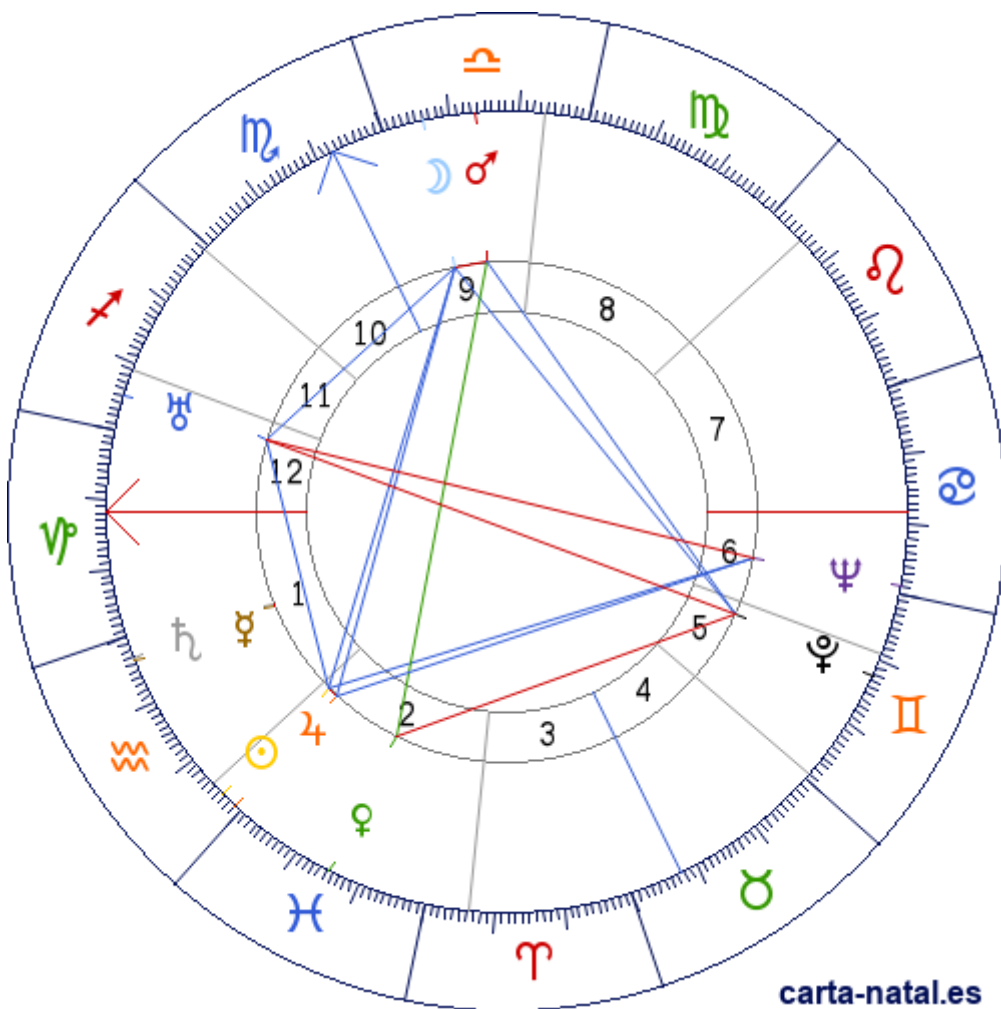

Carta natal

Edgar Bergen

16/02/1903 05:30:00 (CDT)

16/02/1903 10:30:00 UT

41:51:00N 87:39:00W

Tropical/geocéntrico

Carta eclíptica

Casas: Placidus

ARMC: 215°05'25.47132"

carta-natal.es

Generalidades

Casas (Placidus)

C 1 (AC)	♍	11°48'06"
C 2	♋	24°38'07"
C 3	♈	06°22'07"
C 4	♊	07°26'43"
C 5	♉	00°46'58"
C 6	♈	20°53'36"
C 7	♎	11°48'06"
C 8	♏	24°38'07"
C 9	♐	06°22'07"
C 10 (MC)	♑	07°26'43"
C 11	♒	00°46'58"
C 12	♓	20°53'36"

Planetas

☉	♋	26°35'18"	2
☾	♐	23°56'09"	9
☿	♓	03°39'09"	1
♀	♈	15°28'39"	2
♂	♐	16°15'23"	9
♃	♋	29°03'23"	2
♁	♋	03°12'59"	1
♂	♈	24°50'0"	12
♅	♓	01°04'35"R	6
♆	♉	17°43'01"R	5 » 6

Aspectos

☉	120°	☾	2.65° (A)
☉	0°	♃	2.47° (A)
☉	60°	♁	1.76° (S)
☉	120°	♅	4.49° (A)
☾	0°	♂	7.68° (S)
☾	120°	♃	5.12° (A)
☾	60°	♁	0.9° (A)
☾	120°	♀	6.22° (S)
♀	0°	♁	0.44° (S)
♀	150°	♂	0.78° (A)
♀	90°	♀	2.24° (A)
♂	120°	♀	1.46° (A)
♃	120°	♅	2.02° (A)
♁	180°	♅	6.24° (A)
♁	180°	♀	7.12° (S)