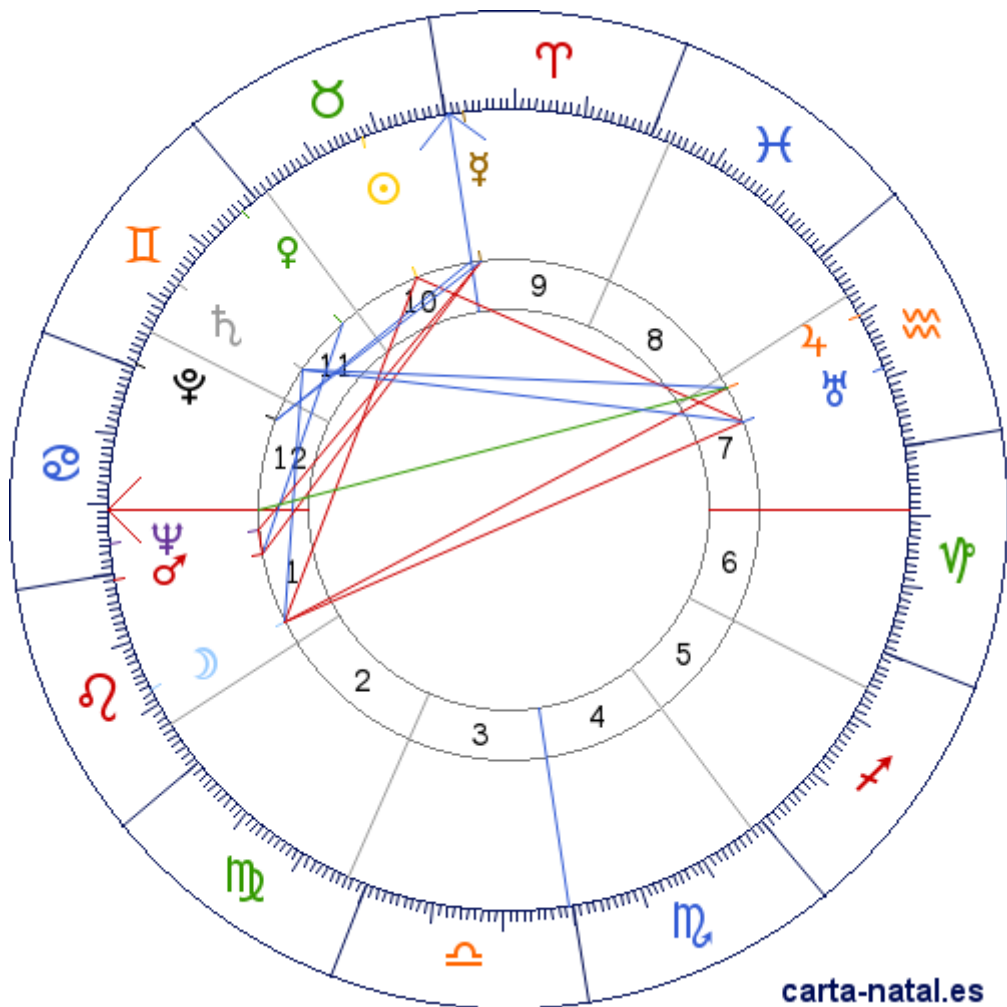

Carta natal

Arturo García García

03/05/1914 11:15:00 (/05)
03/05/1914 16:15:00 UT

12:02:35S 77:01:42W

Tropical/geocéntrico
Carta eclíptica
Casas: Placidus

ARMC: 27°26'16.48248"

carta-natal.es

Generalidades

Casas (Placidus)

C 1 (AC)	♈	20°50'17"
C 2	♌	23°05'23"
C 3	♍	27°07'07"
C 4	♎	29°30'27"
C 5	♏	28°13'26"
C 6	♐	24°25'0"
C 7	♑	20°50'17"
C 8	♒	23°05'23"
C 9	♓	27°07'07"
C 10 (MC)	♈	29°30'27"
C 11	♉	28°13'26"
C 12	♊	24°25'0"

Planetas

☉	♈	12°22'27"	10
☾	♏	17°29'35"	1
☿	♈	27°25'41"	9 » 10
♀	♊	02°33'11"	11
♂	♏	00°54'01"	1
♃	♉	20°00'23"	7 » 8
♅	♊	16°33'35"	11
♁	♉	11°32'37"	7
♆	♈	25°37'57"	1
♇	♊	29°32'15"	12

Aspectos

☉	90°	☾	5.12° (S)
☉	90°	♁	0.83° (S)
☾	180°	♃	2.51° (A)
☾	60°	♅	0.93° (S)
☾	180°	♁	5.95° (S)
♀	90°	♂	3.47° (A)
♀	90°	♆	1.8° (S)
♀	60°	♇	2.11° (A)
♀	60°	♂	1.65° (S)
♂	0°	♆	5.27° (S)
♃	120°	♅	3.45° (A)
♃	150°	AC	0.83° (S)
♅	120°	♁	5.02° (S)
♇	60°	MC	0.03° (A)