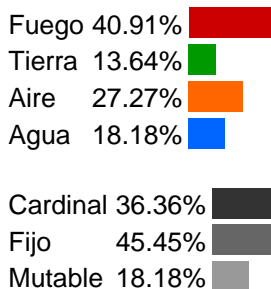

Carta natal

Arturo García García

03/05/1914 11:15:00 (/05)
03/05/1914 16:15:00 UT

12:02:35S 77:01:42W

Tropical/geocéntrico
Carta eclíptica
Casas: Placidus

ARMC: 27°26'16.48248"

carta-natal.es

Generalidades

Casas (Placidus)

C 1 (AC)	♈	20°50'17"
C 2	♌	23°05'23"
C 3	♍	27°07'07"
C 4	♎	29°30'27"
C 5	♏	28°13'26"
C 6	♐	24°25'0"
C 7	♑	20°50'17"
C 8	♒	23°05'23"
C 9	♓	27°07'07"
C 10 (MC)	♈	29°30'27"
C 11	♉	28°13'26"
C 12	♊	24°25'0"

Planetas

☉	♈	12°22'27"	10
☾	♏	17°29'35"	1
☿	♈	27°25'41"	9 » 10
♀	♊	02°33'11"	11
♂	♏	00°54'01"	1
♃	♉	20°00'23"	7 » 8
♅	♊	16°33'35"	11
♁	♉	11°32'37"	7
♆	♈	25°37'57"	1
♇	♊	29°32'15"	12

Aspectos

☉	90°	☾	5.12° (S)
☉	90°	♁	0.83° (S)
☾	180°	♃	2.51° (A)
☾	60°	♅	0.93° (S)
☾	180°	♁	5.95° (S)
♀	90°	♂	3.47° (A)
♀	90°	♆	1.8° (S)
♀	60°	♇	2.11° (A)
♀	60°	♂	1.65° (S)
♂	0°	♆	5.27° (S)
♃	120°	♅	3.45° (A)
♃	150°	AC	0.83° (S)
♅	120°	♁	5.02° (S)
♇	60°	MC	0.03° (A)