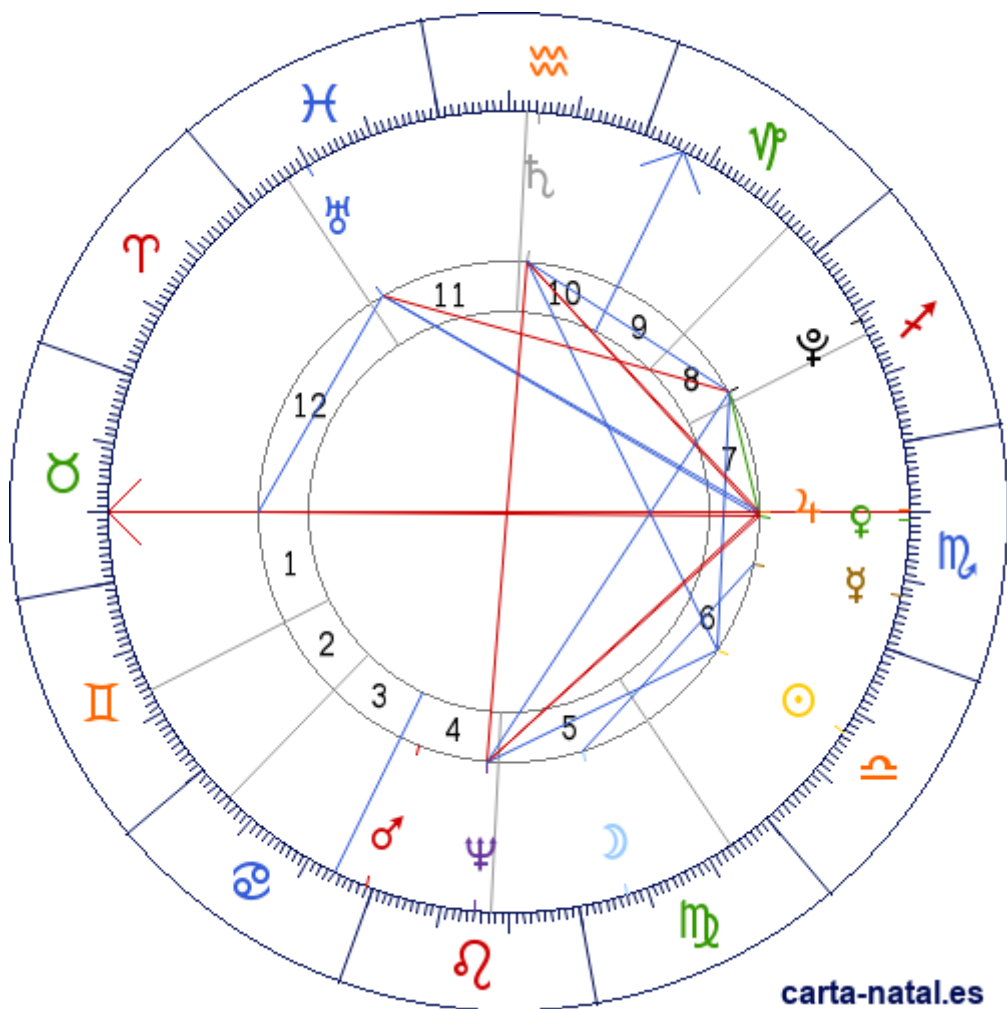

**Carta natal**

**Carlos X de Francia**

09/10/1757 18:30:00 (LMT)  
09/10/1757 18:21:28 UT

48:48:00N 02:08:00E

Tropical/geocéntrico  
Carta eclíptica  
Casas: Placidus

ARMC: 296°01'7.38012"

carta-natal.es

Generalidades

Casas (Placidus)

C 1 (AC)	♈	19°54'02"
C 2	♉	16°17'43"
C 3	♊	05°23'23"
C 4	♋	24°07'15"
C 5	♌	17°20'27"
C 6	♍	23°31'28"
C 7	♎	19°54'02"
C 8	♏	16°17'43"
C 9	♐	05°23'23"
C 10 (MC)	♑	24°07'15"
C 11	♒	17°20'27"
C 12	♓	23°31'28"

Planetas

☉	♈	16°37'00"	6
☾	♈	07°05'34"	5
☿	♈	07°54'38"	6
♀	♈	18°47'42"	6 » 7
♂	♈	29°00'49"	4
♃	♈	20°06'58"	7
♄	♈	15°33'21"R	10 » 11
♅	♈	20°14'23"R	11 » 12
♆	♏	14°57'42"	4 » 5
♇	♏	18°33'24"	8

Aspectos

☉	120°	♄	1.06° (S)
☉	60°	♅	1.66° (S)
☉	60°	♆	1.94° (A)
☾	60°	♀	0.82° (A)
♀	0°	♄	1.32° (A)
♀	90°	♄	3.24° (S)
♀	120°	♅	1.44° (A)
♀	90°	♅	3.83° (S)
♀	30°	♆	0.24° (S)
♀	180°	AC	1.11° (S)
♄	90°	♄	4.56° (S)
♄	120°	♅	0.12° (A)
♄	90°	♅	5.15° (S)
♄	180°	AC	0.22° (A)
♄	180°	♅	0.59° (A)