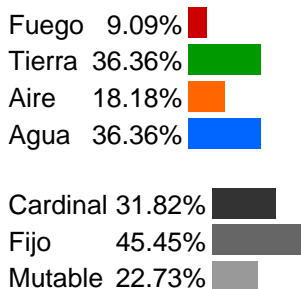

**Carta natal**

**Carlos X de Francia**

09/10/1757 18:30:00 (LMT)  
09/10/1757 18:21:28 UT

48:48:00N 02:08:00E

Tropical/geocéntrico  
Carta eclíptica  
Casas: Placidus

ARMC: 296°01'7.38012"

carta-natal.es

Generalidades

Casas (Placidus)

C 1 (AC)	♈	19°54'02"
C 2	♉	16°17'43"
C 3	♊	05°23'23"
C 4	♋	24°07'15"
C 5	♌	17°20'27"
C 6	♍	23°31'28"
C 7	♎	19°54'02"
C 8	♏	16°17'43"
C 9	♐	05°23'23"
C 10 (MC)	♑	24°07'15"
C 11	♒	17°20'27"
C 12	♓	23°31'28"

Planetas

☉	♈	16°37'00"	6
☾	♈	07°05'34"	5
☿	♈	07°54'38"	6
♀	♈	18°47'42"	6 » 7
♂	♈	29°00'49"	4
♃	♈	20°06'58"	7
♄	♈	15°33'21"R	10 » 11
♅	♈	20°14'23"R	11 » 12
♆	♏	14°57'42"	4 » 5
♇	♏	18°33'24"	8

Aspectos

☉	120°	♄	1.06° (S)
☉	60°	♅	1.66° (S)
☉	60°	♆	1.94° (A)
☾	60°	♀	0.82° (A)
♀	0°	♄	1.32° (A)
♀	90°	♄	3.24° (S)
♀	120°	♅	1.44° (A)
♀	90°	♅	3.83° (S)
♀	30°	♆	0.24° (S)
♀	180°	AC	1.11° (S)
♄	90°	♄	4.56° (S)
♄	120°	♅	0.12° (A)
♄	90°	♅	5.15° (S)
♄	180°	AC	0.22° (A)
♄	180°	♅	0.59° (A)