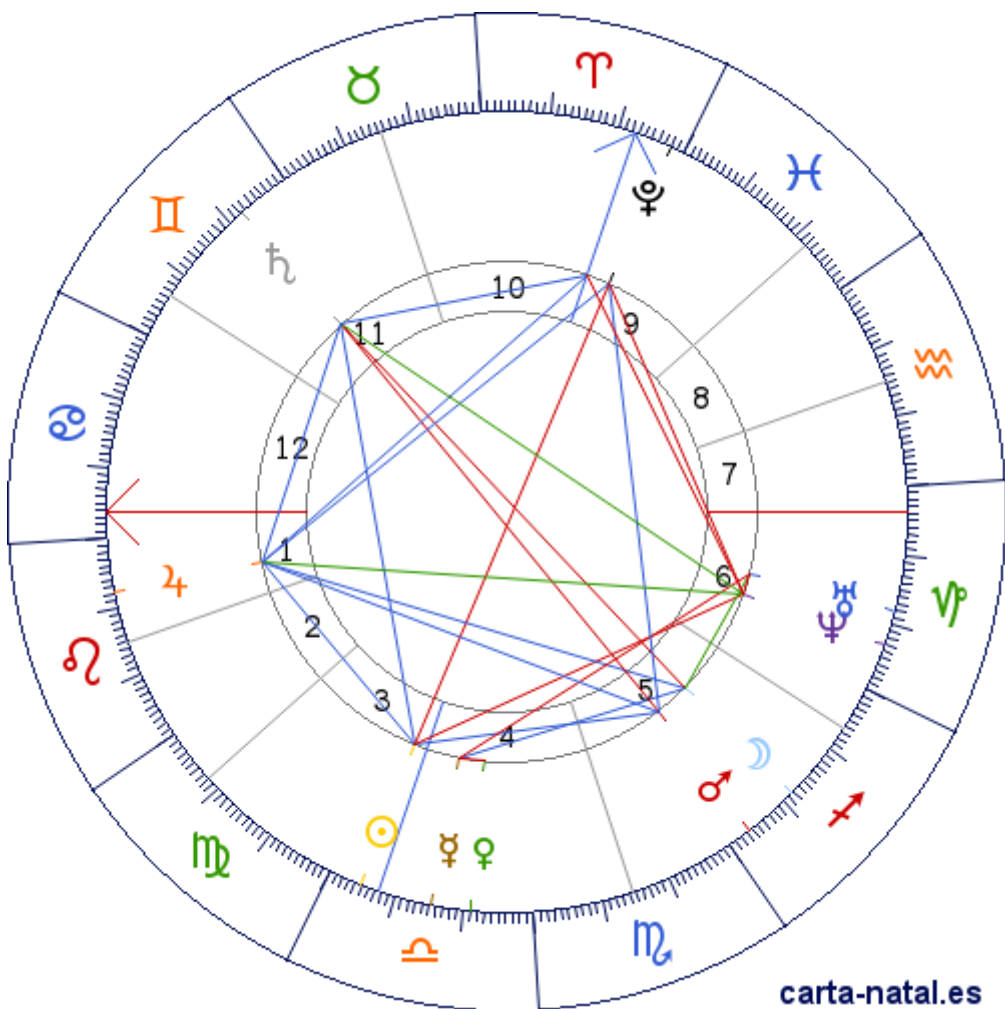

Carta natal

Alexandre Cabanel

28/09/1824 00:01:00 (LMT)

27/09/1824 23:45:29 UT

43:36:39N 03:52:38E

Tropical/geocéntrico

Carta eclíptica

Casas: Placidus

ARMC: 06°53'21.24636"

carta-natal.es

Generalidades

Fuego 40.91%

Tierra 9.09%

Aire 36.36%

Agua 13.64%

Cardinal 68.18%

Planetas

☉	♈	04°47'12"	3 » 4
☾	♋	11°39'11"	5
♀	♋	15°10'31" <u>R</u>	4
♀	♋	21°05'11"	4
♂	♋	03°25'56"	5
♃	♉	07°53'57"	1
♅	♈	07°47'07" <u>E</u>	11
♁	♎	11°50'40"	6
♃	♎	06°52'38"	6
♀	♑	02°04'46" <u>R</u>	9

Aspectos