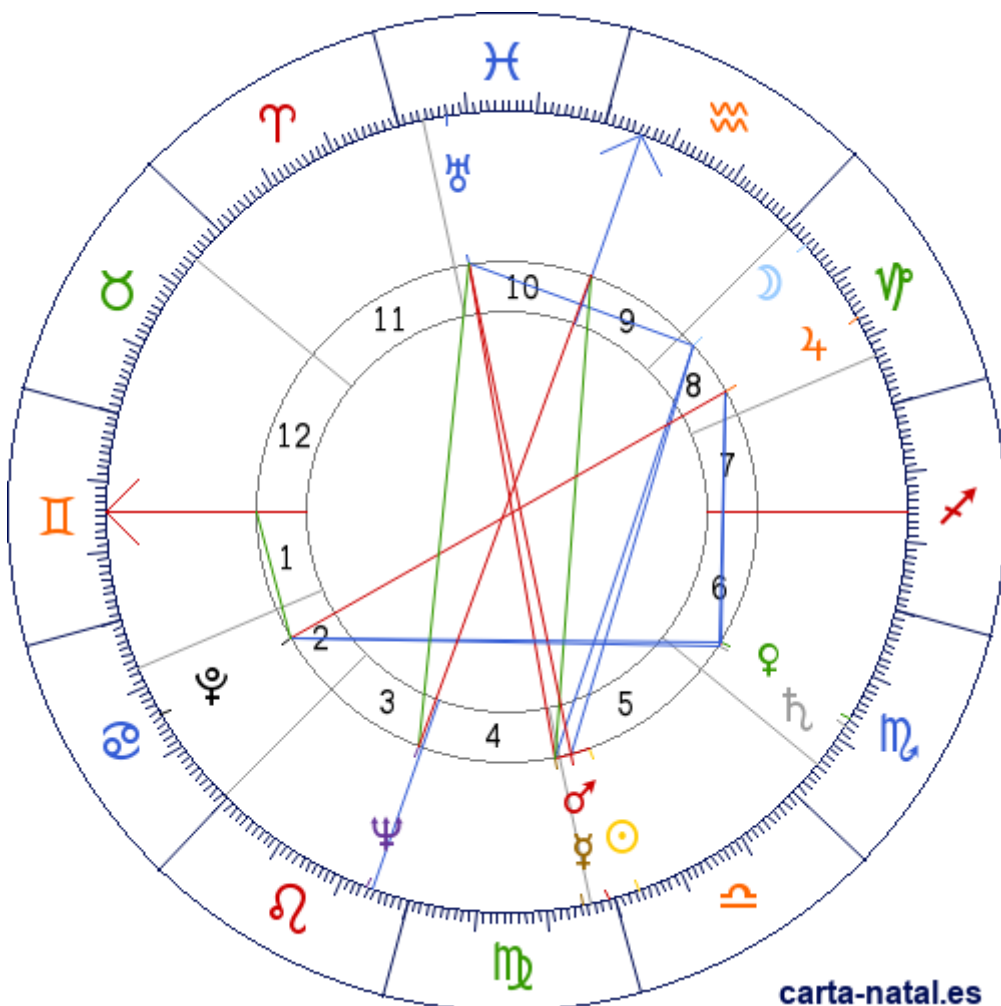

Carta natal

Marty Robbins

26/09/1925 21:55:00 (MST)

27/09/1925 04:55:00 UT

33:32:19N 112:11:10W

Tropical/geocéntrico

Carta eclíptica

Casas: Placidus

ARMC: 327°01'51.59568"

Generalidades

Casas (Placidus)

C 1 (AC)	♊	14°19'16"
C 2	♌	07°23'57"
C 3	♌	29°34'57"
C 4	♍	24°44'20"
C 5	♎	26°25'18"
C 6	♏	05°20'19"
C 7	♌	14°19'16"
C 8	♎	07°23'57"
C 9	♎	29°34'57"
C 10 (MC)	♏	24°44'20"
C 11	♊	26°25'18"
C 12	♌	05°20'19"

Planetas

☉	♏	03°33'43"	5
☾	♎	26°05'10"	8 » 9
♀	♎	25°21'14"	4 » 5
♀	♏	13°09'43"	6
♂	♎	28°58'29"	5
♃	♎	13°11'39"	8
♅	♏	12°01'42"	6
♁	♊	23°04'52"R	10 » 11
♃	♍	23°47'32"	3 » 4
♁	♌	14°40'30"	2

Aspectos

☉	0°	♂	4.59° (S)
☾	120°	♀	0.73° (S)
☾	120°	♂	2.89° (A)
☾	60°	♁	3° (S)
♀	0°	♂	3.62° (A)
♀	180°	♁	2.27° (S)
♀	150°	MC	0.62° (A)
♀	60°	♃	0.03° (A)
♀	0°	♅	1.13° (S)
♀	120°	♁	1.51° (A)
♂	180°	♁	5.89° (S)
♃	60°	♅	1.17° (A)
♃	180°	♁	1.48° (A)
♅	120°	♁	2.65° (A)
♁	150°	♃	0.71° (S)