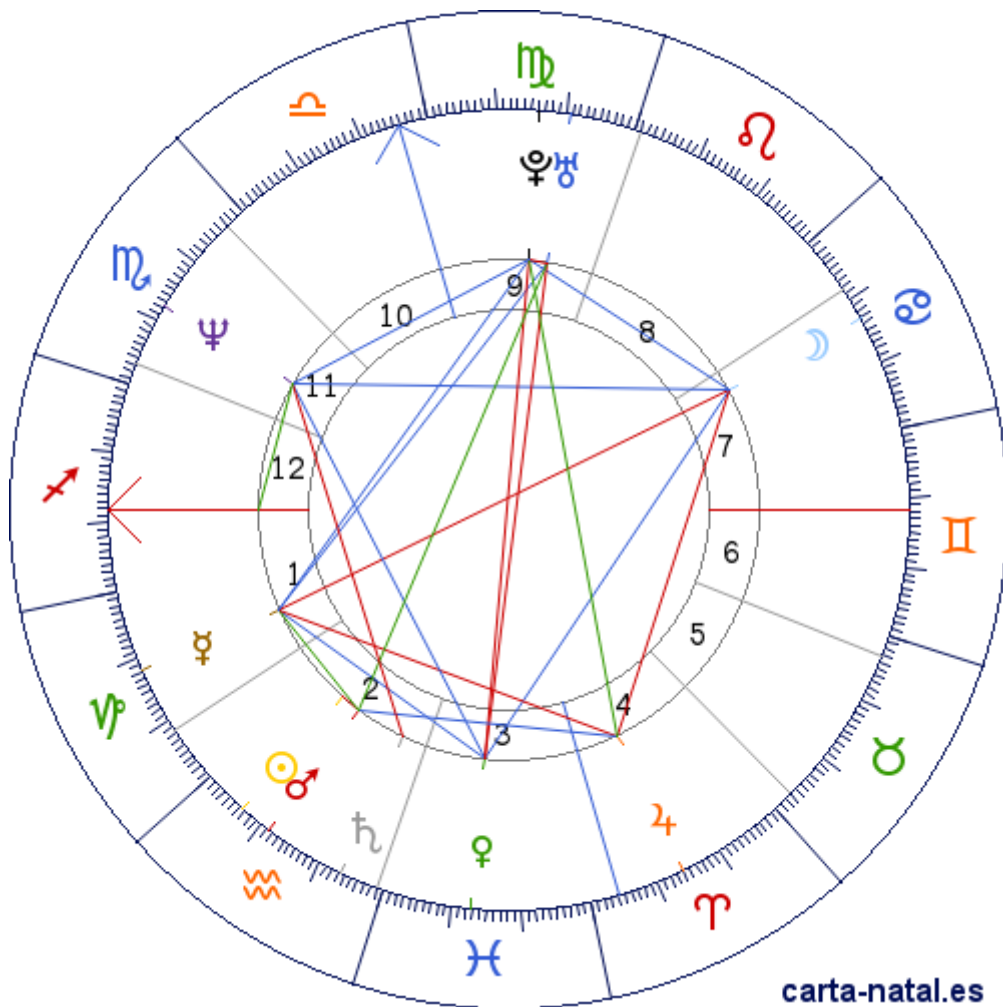

Carta natal

Bridget Fonda

27/01/1964 03:45:00 (PST)

27/01/1964 11:45:00 UT

34:03:08N 118:14:37W

Tropical/geocéntrico

Carta eclíptica

Casas: Placidus

ARMC: 183°48'8.66484"

carta-natal.es

Generalidades

- Fuego 18.18%
- Tierra 18.18%
- Aire 36.36%
- Agua 27.27%

- Cardinal 36.36%
- Fijo 31.82%
- Mutable 31.82%

Casas (Placidus)

C 1 (AC)	♈	18°13'22"
C 2	♉	21°39'16"
C 3	♊	28°57'05"
C 4	♈	04°08'36"
C 5	♌	03°08'03"
C 6	♌	26°53'08"
C 7	♊	18°13'22"
C 8	♋	21°39'16"
C 9	♎	28°57'05"
C 10 (MC)	♏	04°08'36"
C 11	♍	03°08'03"
C 12	♍	26°53'08"

Planetas

☉	♊	06°34'13"	2
☾	♋	16°49'55"	7
♀	♉	11°52'21"	1
♀	♈	12°39'07"	3
♂	♊	11°10'55"	2
♃	♈	14°01'54"	4
♄	♊	23°20'21"	2
♁	♌	09°17'17" <u>R</u>	9
♆	♍	17°41'50"	11
♁	♌	13°47'55" <u>R</u>	9

Aspectos

☉	0°	♂	4.61° (A)
☾	180°	♀	4.96° (S)
☾	120°	♀	4.18° (S)
☾	90°	♃	2.8° (S)
☾	120°	♆	0.87° (A)
☾	60°	♁	3.03° (S)
♀	60°	♀	0.78° (S)
♀	30°	♂	0.69° (S)
♀	90°	♃	2.16° (A)
♀	120°	♁	2.58° (S)
♀	120°	♁	1.93° (A)
♀	180°	♁	3.36° (S)
♀	120°	♆	5.05° (A)
♀	180°	♁	1.15° (A)
♂	60°	♃	2.85° (A)

♂	150°	♄	1.89° (S)
♃	150°	♀	0.23° (S)
♅	90°	♃	5.64° (S)
♄	0°	♀	4.51° (S)
♃	60°	♀	3.9° (S)
♃	30°	AC	0.53° (S)