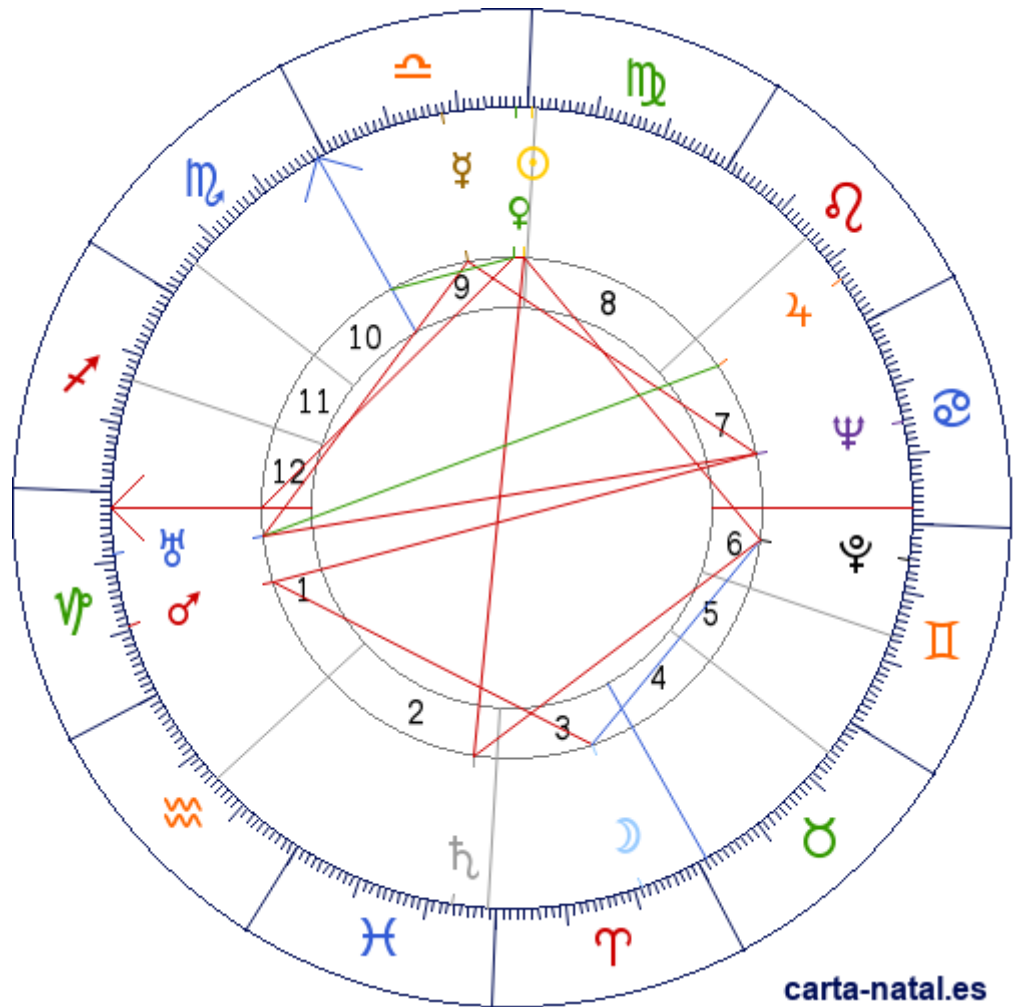

Carta natal

Dominique Aury

23/09/1907 13:51:00 (LMT)
23/09/1907 13:54:56 UT

45:56:00N 00:59:00W

Tropical/geocéntrico
Carta eclíptica
Casas: Placidus

ARMC: 209°00'44.28936"

carta-natal.es

Generalidades

Casas (Placidus)

C 1 (AC)	♍	02°12'48"
C 2	♌	14°43'28"
C 3	♈	28°44'04"
C 4	♊	01°09'14"
C 5	♋	24°28'28"
C 6	♌	13°33'55"
C 7	♍	02°12'48"
C 8	♎	14°43'28"
C 9	♏	28°44'04"
C 10 (MC)	♐	01°09'14"
C 11	♑	24°28'28"
C 12	♒	13°33'55"

Planetas

☉	♌	29°22'43"	9
☾	♈	21°02'16"	3
♀	♌	12°14'04"	9
♀	♌	01°39'50"	9
♂	♍	19°18'37"	1
♃	♎	06°57'06"	7
♄	♈	23°36'40" <u>R</u>	2
♅	♍	08°44'27" <u>E</u>	1
♆	♍	14°42'0"	7
♇	♌	24°48'21" <u>E</u>	6

Aspectos

☉	0°	♀	2.29° (S)
☉	180°	♄	5.77° (S)
☉	90°	♀	4.57° (S)
☾	90°	♂	1.73° (S)
☾	60°	♀	3.77° (A)
♀	90°	♄	3.49° (S)
♀	90°	♆	2.47° (A)
♀	90°	AC	0.55° (S)
♀	30°	MC	0.51° (A)
♂	180°	♆	4.61° (S)
♃	150°	♄	1.79° (A)
♄	90°	♀	1.19° (S)
♄	180°	♆	5.96° (S)