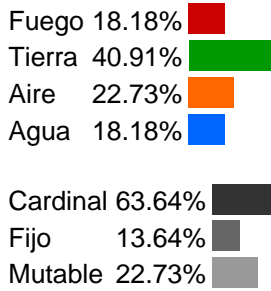

Carta natal

Dominique Aury

23/09/1907 13:51:00 (LMT)
23/09/1907 13:54:56 UT

45:56:00N 00:59:00W

Tropical/geocéntrico
Carta eclíptica
Casas: Placidus

ARMC: 209°00'44.28936"

carta-natal.es

Generalidades

Casas (Placidus)

C 1 (AC)	♍	02°12'48"
C 2	♌	14°43'28"
C 3	♈	28°44'04"
C 4	♊	01°09'14"
C 5	♋	24°28'28"
C 6	♌	13°33'55"
C 7	♍	02°12'48"
C 8	♎	14°43'28"
C 9	♏	28°44'04"
C 10 (MC)	♐	01°09'14"
C 11	♑	24°28'28"
C 12	♒	13°33'55"